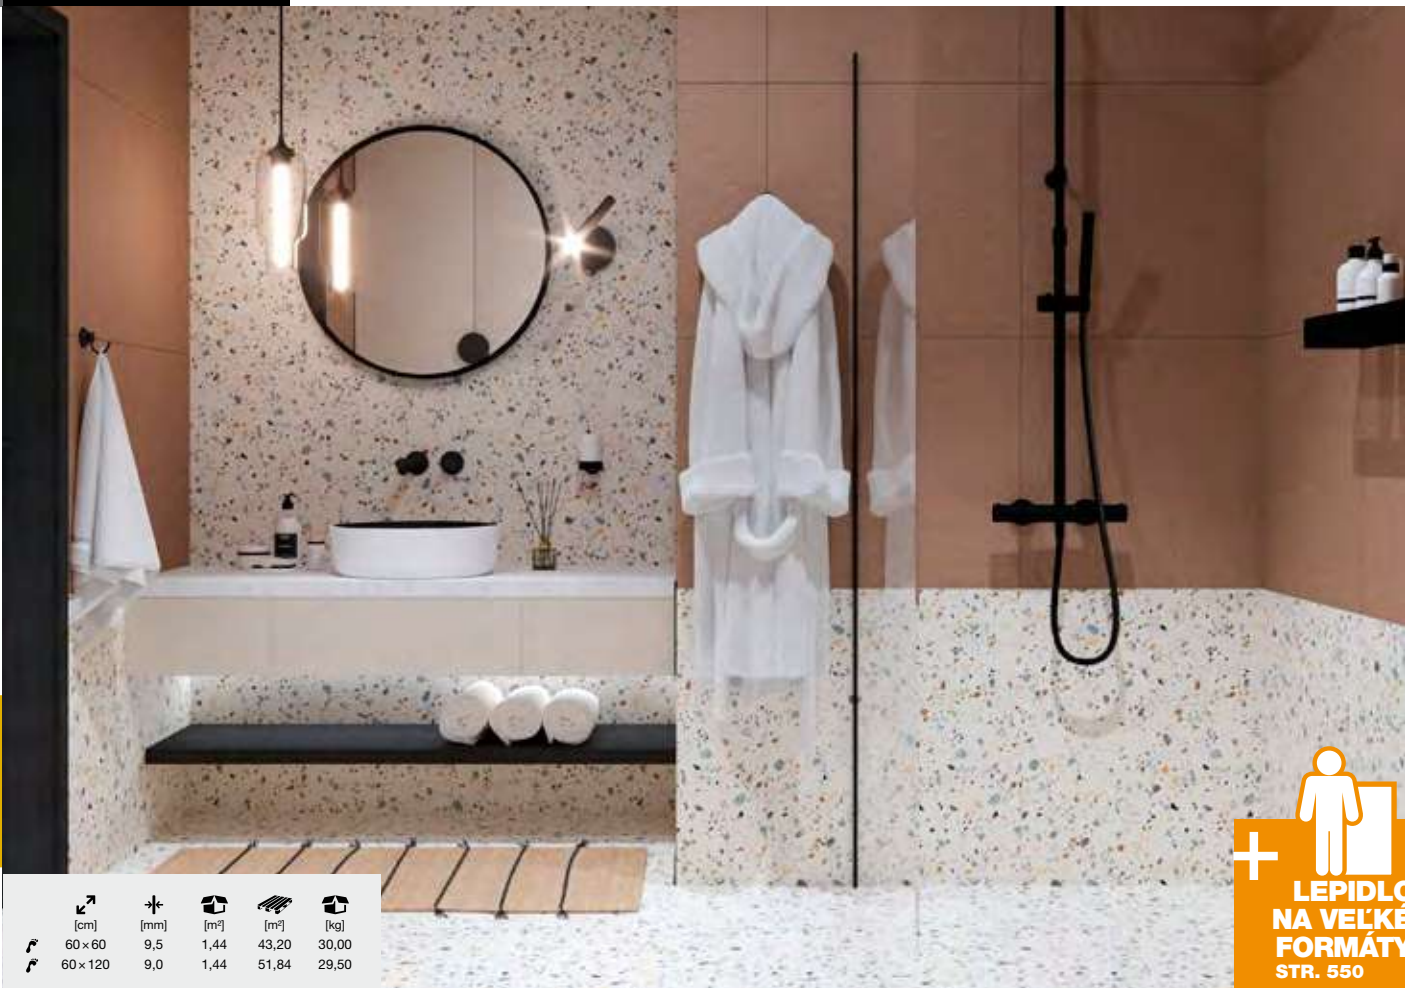

**LÉPIDLO
NA VEĽKÉ
FORMÁTY
STR. 550**

	[cm]	[mm]	[m ²]	[m ²]	[kg]	[kg]
	60 x 60	9,5	1,44	43,20	30,00	
	60 x 120	9,0	1,44	51,84	29,50	

NUDE 60x60 29,90 €/m²

• NUDE 60x120 39,90 €/m²

BIANCO 60x60 29,90 €/m²