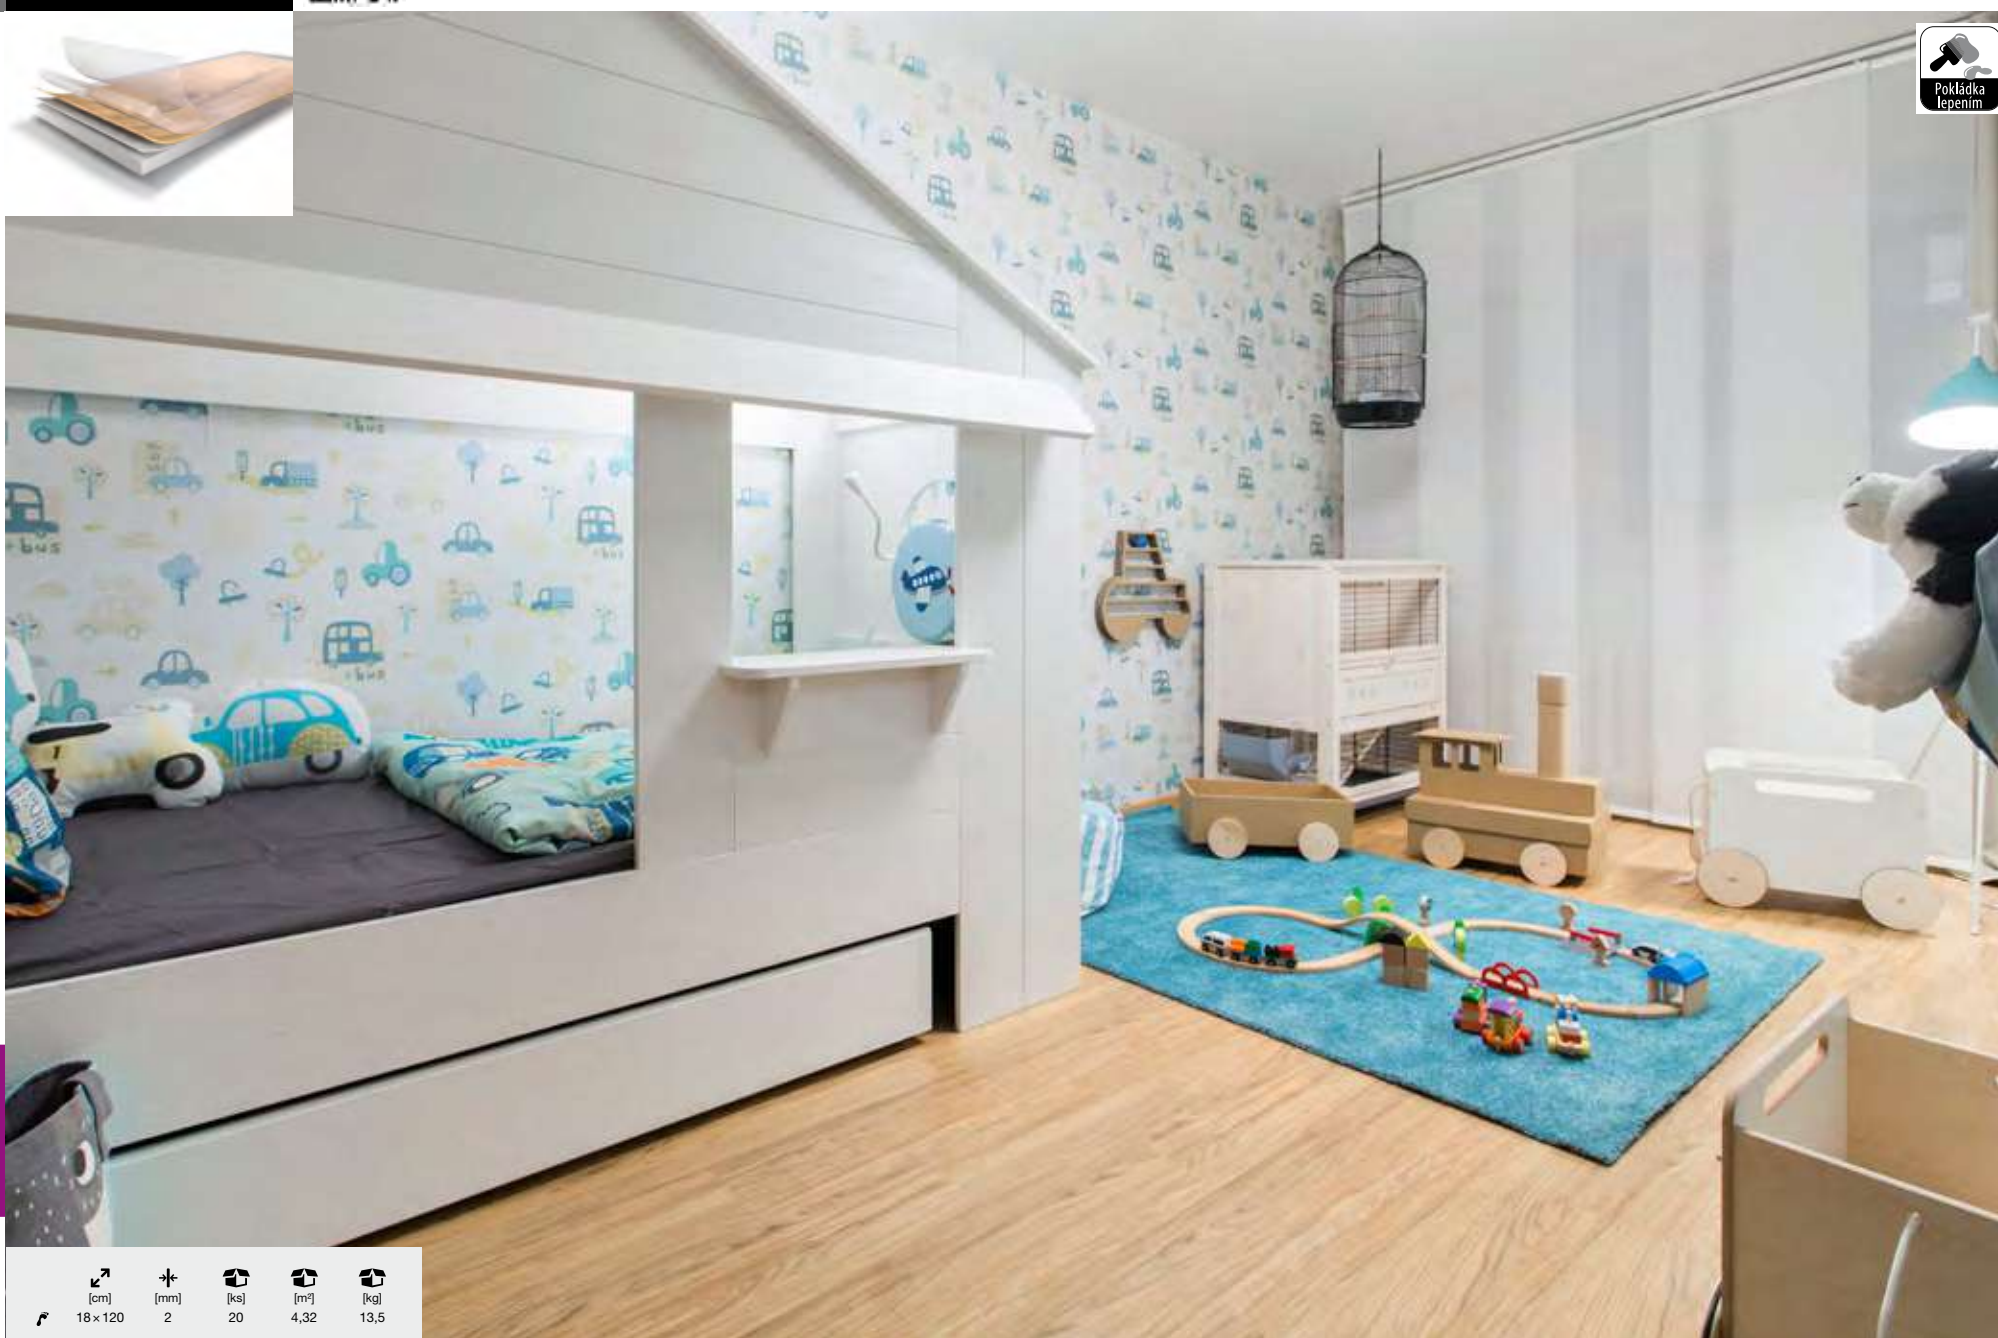

Pokládka
lepením

[cm]	[mm]	[ks]	[m ²]	[kg]
18×120	2	20	4,32	13,5

- odolnosť podlahoviny vo vlhkom prostredí • vysoká odolnosť proti opotrebovaniu • vynikajúca rozmerová stálosť • vysoká chemická odolnosť povrchu • vhodné pre podlahové vykurovanie • dobrý teplotný vnem a ľahká údržba • veľmi nízka úroveň hluku • odolnosť proti vplyvu kancelárskej stoličky • pokladanie na pružný podklad • vzájomná kombinovateľnosť dezénov • ekonomicky výhodná aj pre členité priestory • záruka 10 rokov