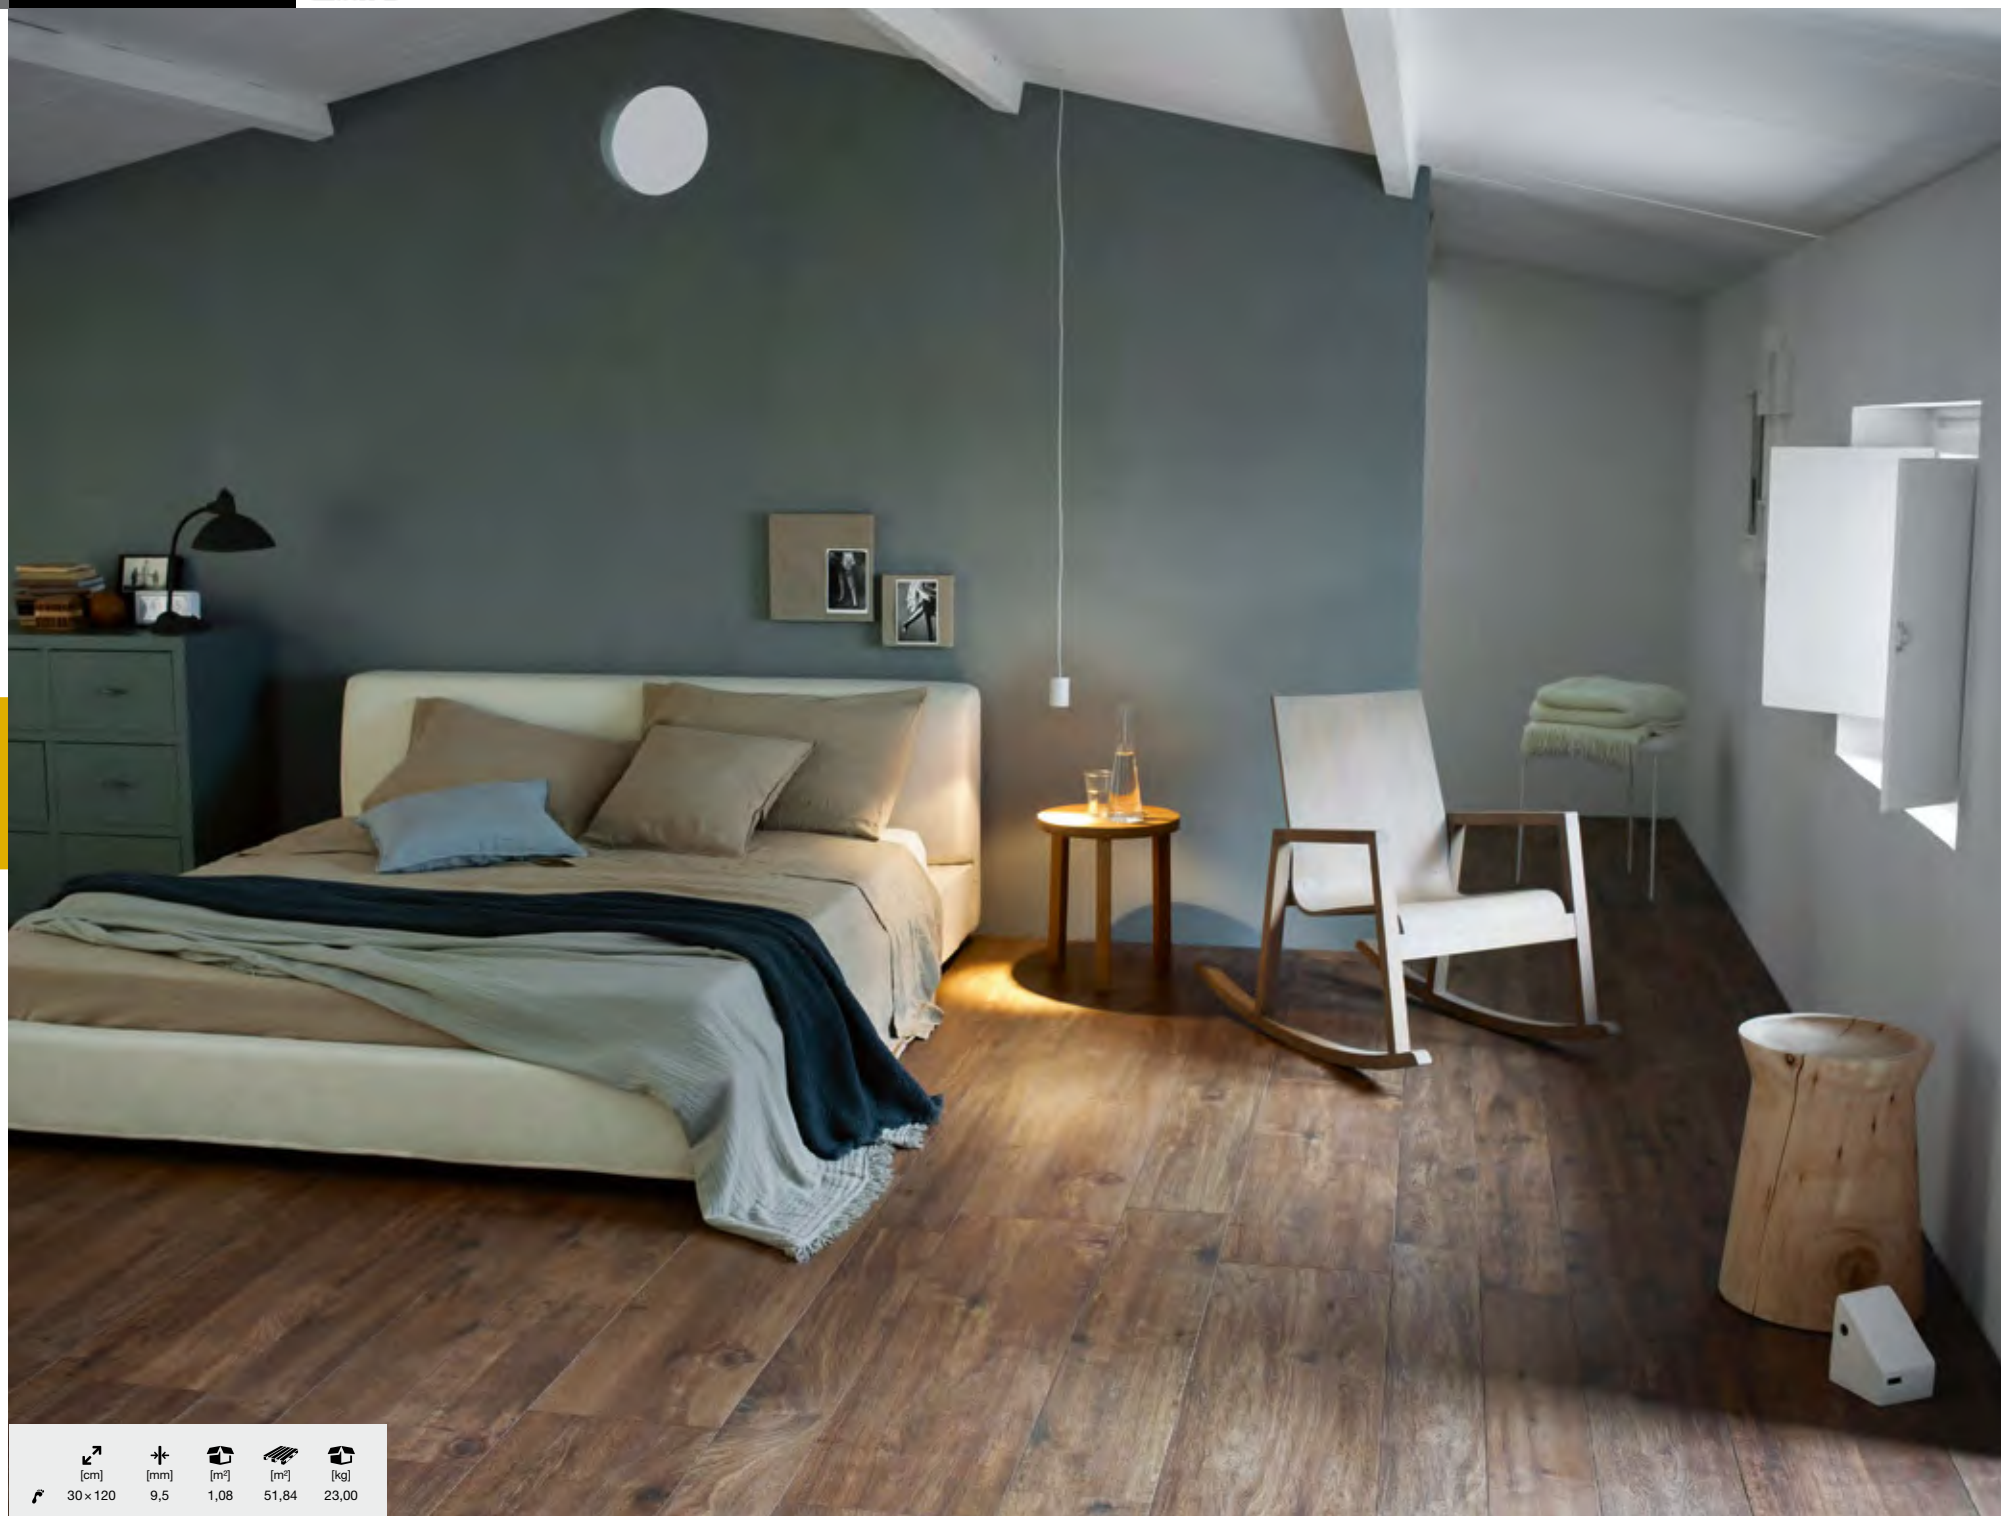

[cm]	[mm]	[m²]	[m²]	[kg]
	30 x 120	9,5	1,08	51,84	23,00