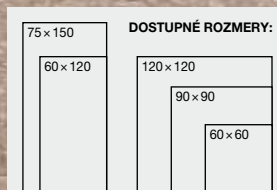

SMOKE 60×60

32,90 €/m²

• SMOKE 60×120

44,90 €/m²

CINNAMON 60×60

32,90 €/m²

• CINNAMON 60×120

44,90 €/m²