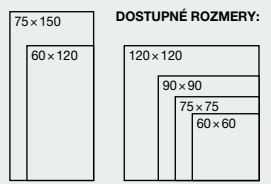

Upozornenie: Nepoužívať tmavé špárovacie hmoty pri leštených dlažbách.