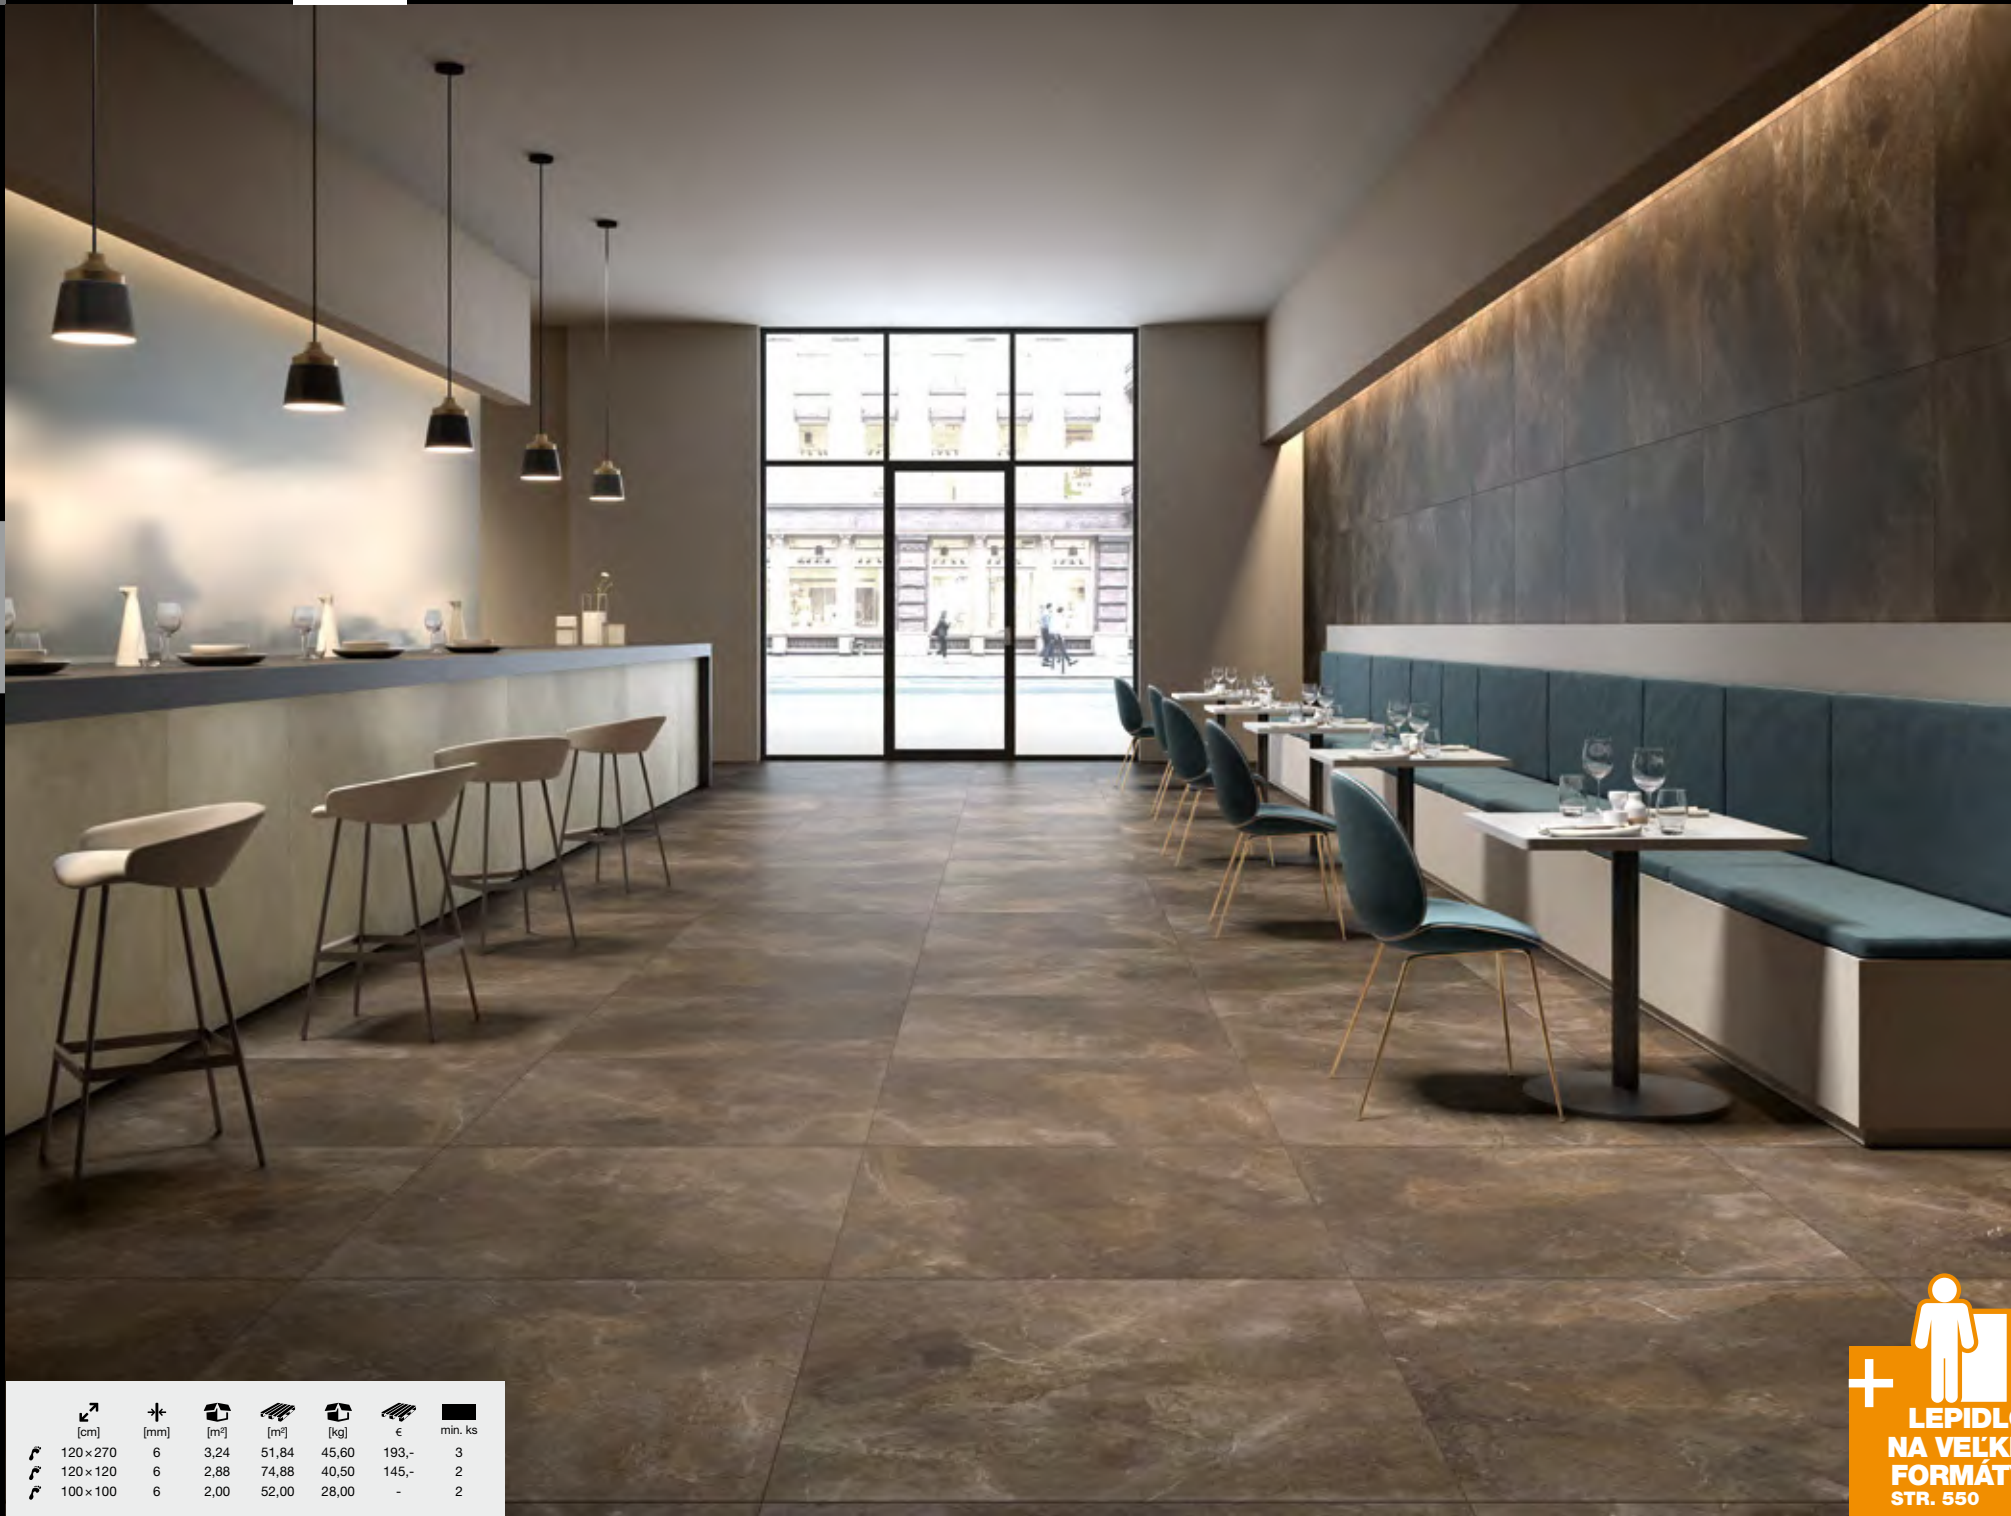

chémia

HRÚBKÁ 6 mm

NOBLE BEIGE 120x270

99,90 €/m²

IMPERIAL BROWN 120x270

99,90 €/m²

NOBLE BEIGE 120x120

89,90 €/m²