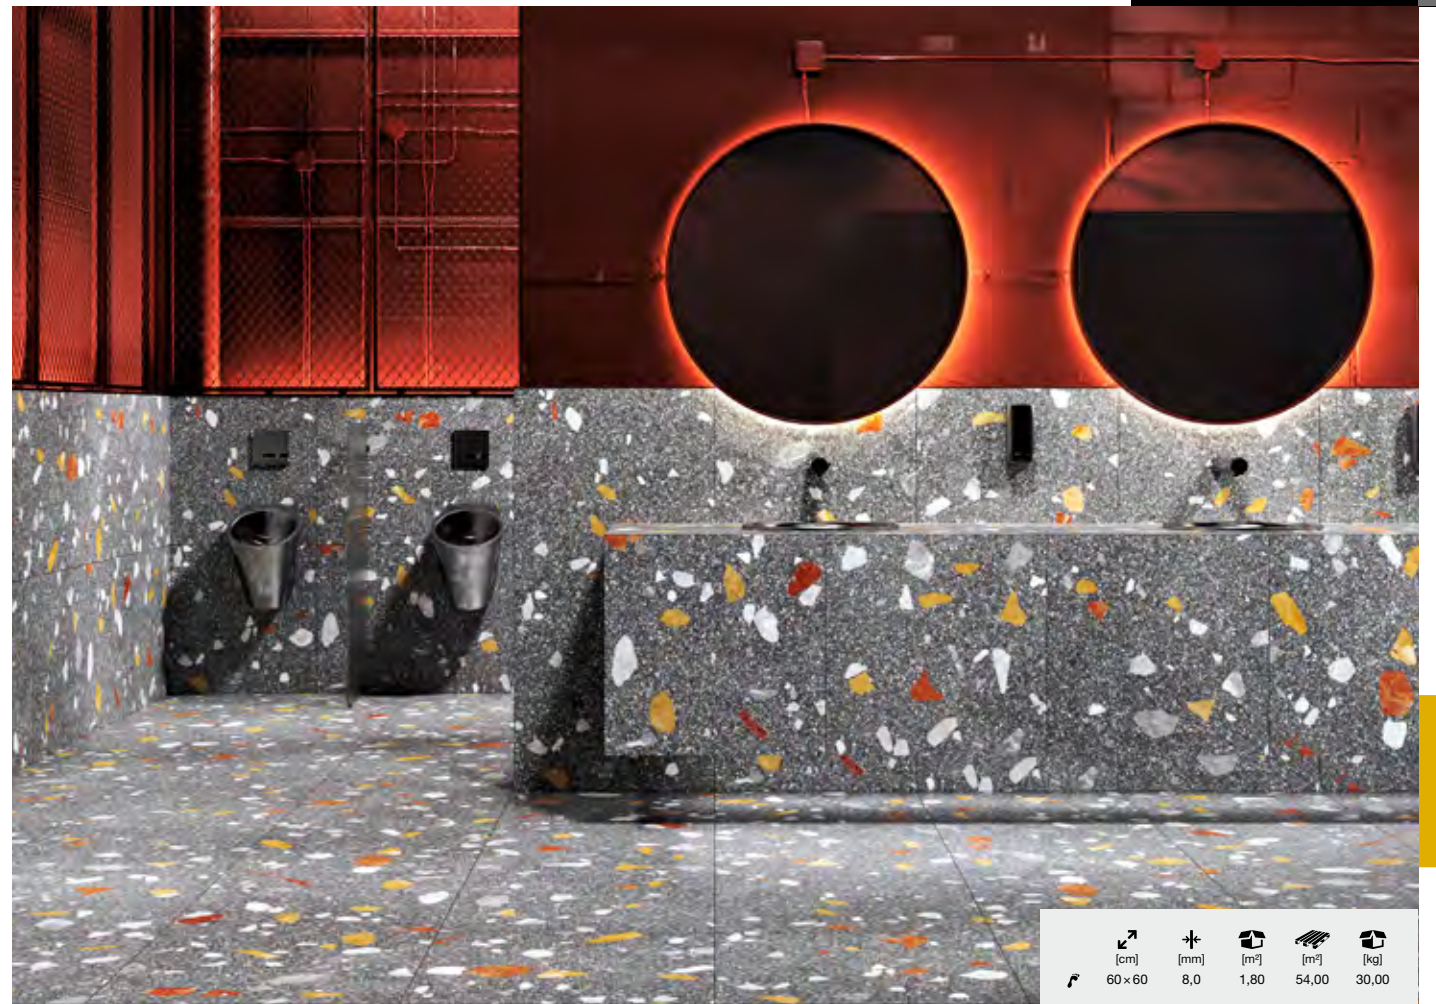

[cm]	[mm]	[m²]	[m²]	[kg]
60x60	8,0	1,80	54,00	30,00