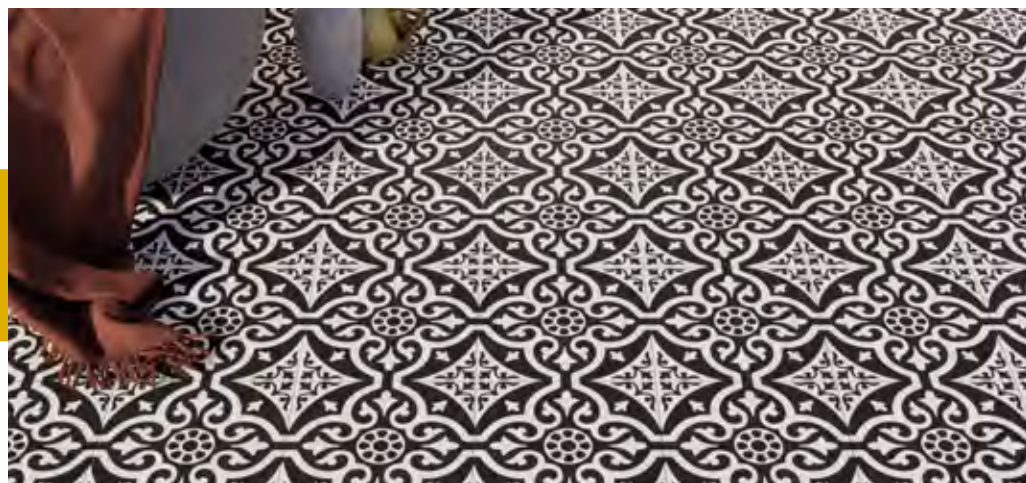

CHESTER BLACK 45×45 28,90 €/m²