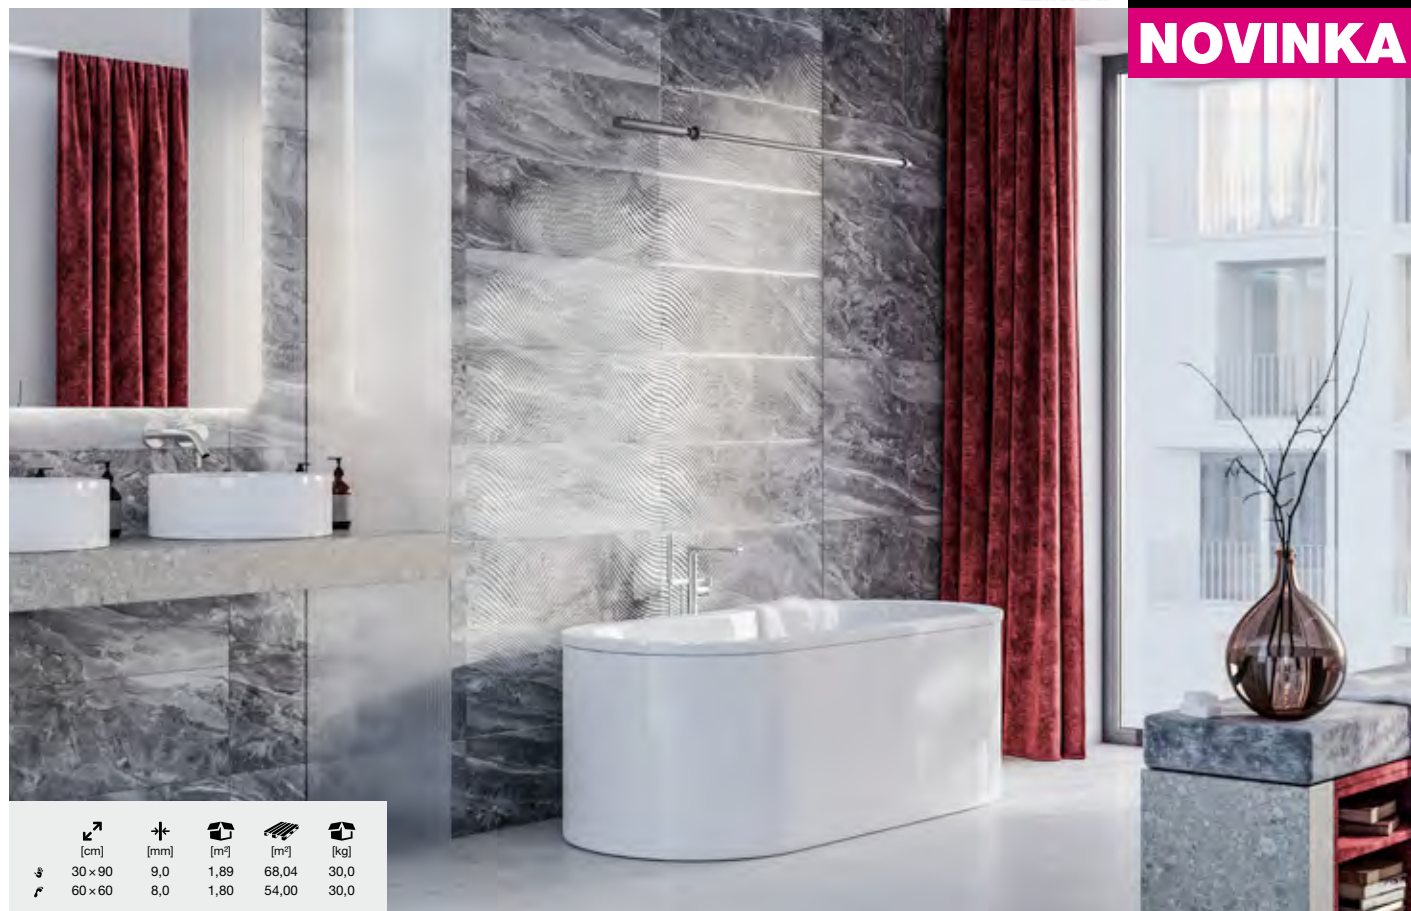

[cm]	[mm]	[m²]	[m²]	[kg]
↖	30×90	9,0	1,89	68,04	30,0
↙	60×60	8,0	1,80	54,00	30,0