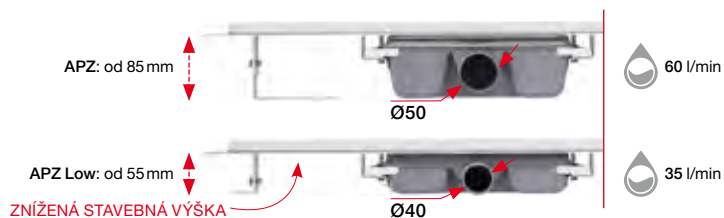

APZ1 / APZ101 Low
Podlahový žľab s okrajom pre perforovaný rošt

Dĺžka 750 248,20 €
Dĺžka 850 260,17 €
Dĺžka 950 275,81 €

LINE Nerez-lesk / Nerez-mat

PURE Nerez-lesk / Nerez-mat

CUBE Nerez-lesk / Nerez-mat

Dĺžka 750 62,05 €
Dĺžka 850 65,15 €
Dĺžka 950 68,32 €