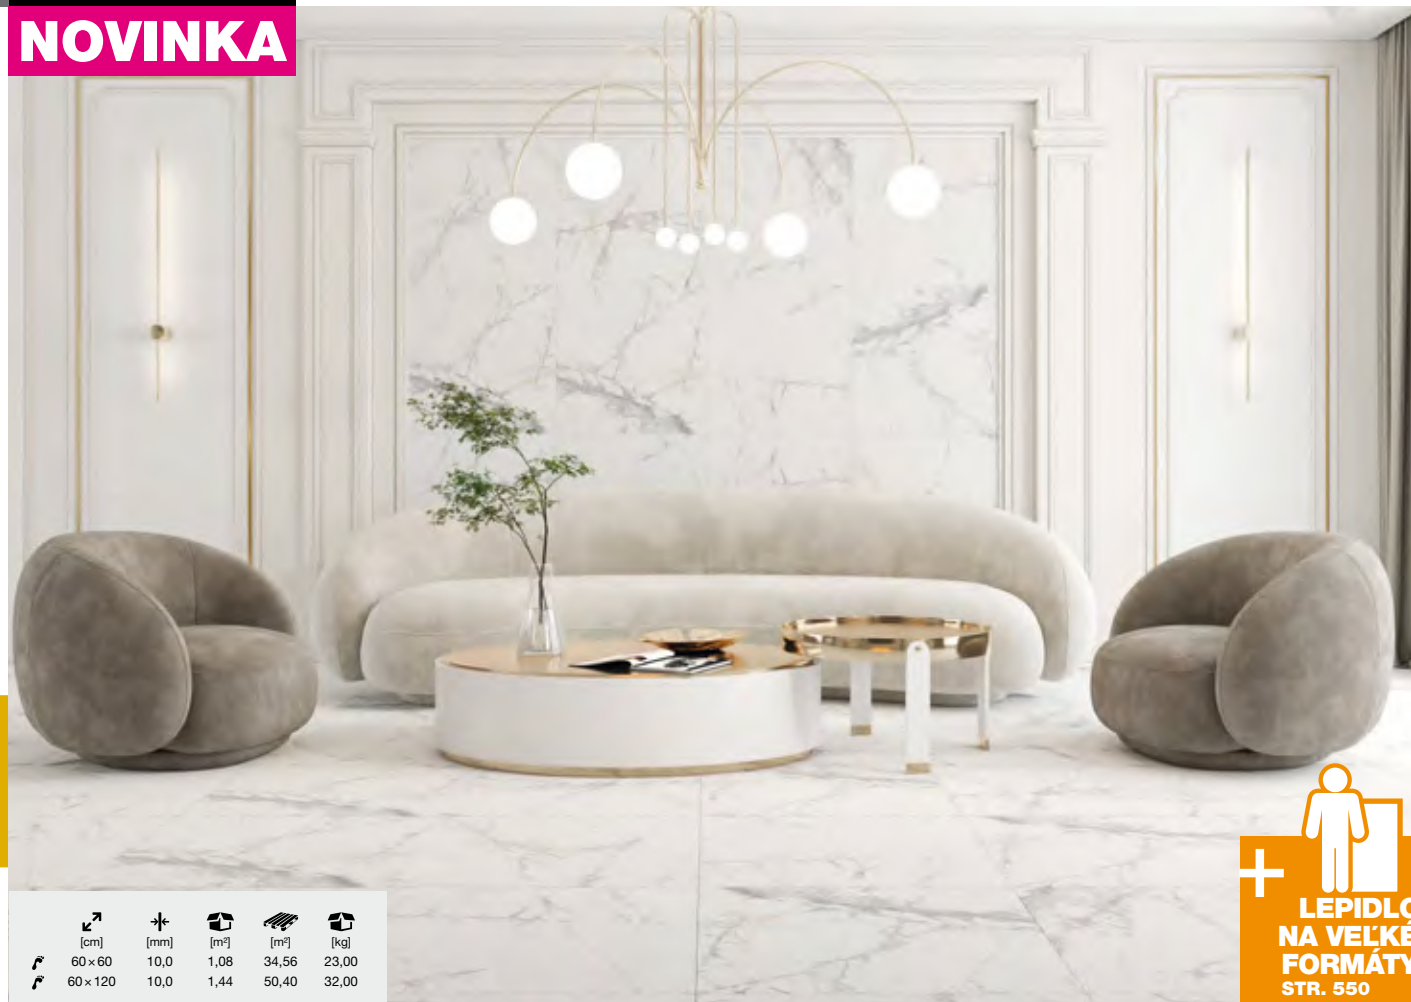

TRIBECA 60x60 29,90 €/m²

POZNÁMKA: NÁHODNÝ MIX DEKOROV.

NOVINKA

+
LEPIDLO
NA VEĽKÉ
FORMÁTY
STR. 550

	[cm]	[mm]	[m ²]	[m ²]	[kg]
↖	60×60	10,0	1,08	34,56	23,00
↙	60×120	10,0	1,44	50,40	32,00

BRECCIA 60×60

22,90 €/m²