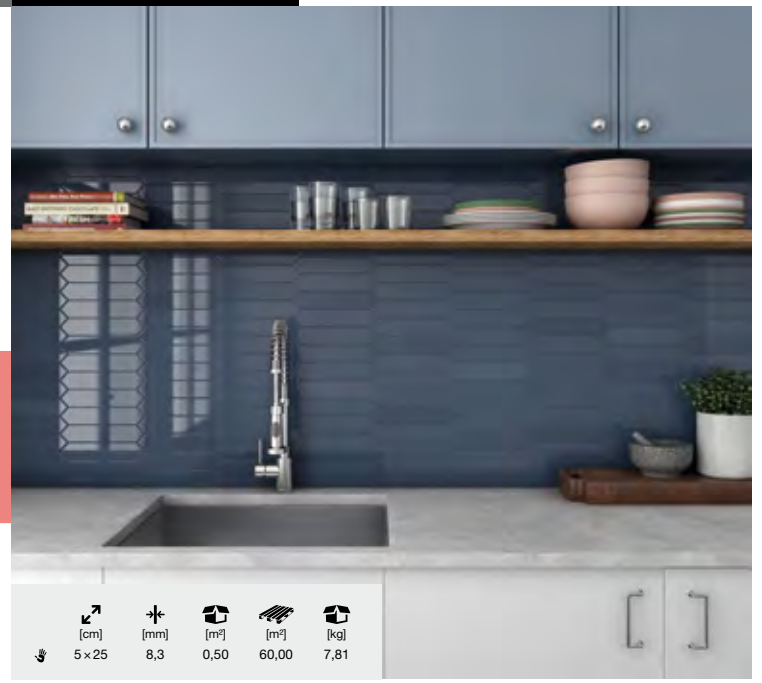

- **BLUE VELVET**
  5×25 63,30 €/m²
- **CARIBBEAN BLUE**
  5×25 63,30 €/m²
- **QUICKSILVER**
  5×25 63,30 €/m²
- **BLACK**
  5×25 63,30 €/m²
- **RUSSET**
  5×25 63,30 €/m²
- **COFFEE**
  5×25 63,30 €/m²
- **GREEN HALITE**
  5×25 63,30 €/m²
- **GARDENIA CREAM**
  5×25 63,30 €/m²
- **BLUSH PINK**
  5×25 63,30 €/m²
- **APPLE**
  5×25 63,30 €/m²
- **GREEN KELP**
  5×25 63,30 €/m²
- **BLUE CANARD**
  5×25 63,30 €/m²
- **PURE WHITE**
  5×25 63,30 €/m²
- **ADRIATIC BLUE**
  5×25 63,30 €/m²

✋	↗	✂	📦	👉	📦
	[cm]	[mm]	[m²]	[m²]	[kg]
	5×25	8,3	0,50	60,00	7,81

- **BLACK COAL**
  6,5×20 59,00 €/m²
  13,2×13,2 59,00 €/m²
- **GREY STONE**
  6,5×20 59,00 €/m²
  13,2×13,2 59,00 €/m²
- **MALACHITE**
  6,5×20 59,00 €/m²
  13,2×13,2 59,00 €/m²
- **BURGUNDY**
  6,5×20 59,00 €/m²
  13,2×13,2 59,00 €/m²
- **CORAL PINK**
  6,5×20 59,00 €/m²
  13,2×13,2 59,00 €/m²
- **AUTUMN**
  6,5×20 59,00 €/m²
  13,2×13,2 59,00 €/m²
- **SEA BLUE**
  6,5×20 59,00 €/m²
  13,2×13,2 59,00 €/m²
- **AQUAMARINA**
  6,5×20 59,00 €/m²
  13,2×13,2 59,00 €/m²
- **SAHARA**
  6,5×20 59,00 €/m²
  13,2×13,2 59,00 €/m²
- **WHITE**
  6,5×20 59,00 €/m²
  13,2×13,2 59,00 €/m²