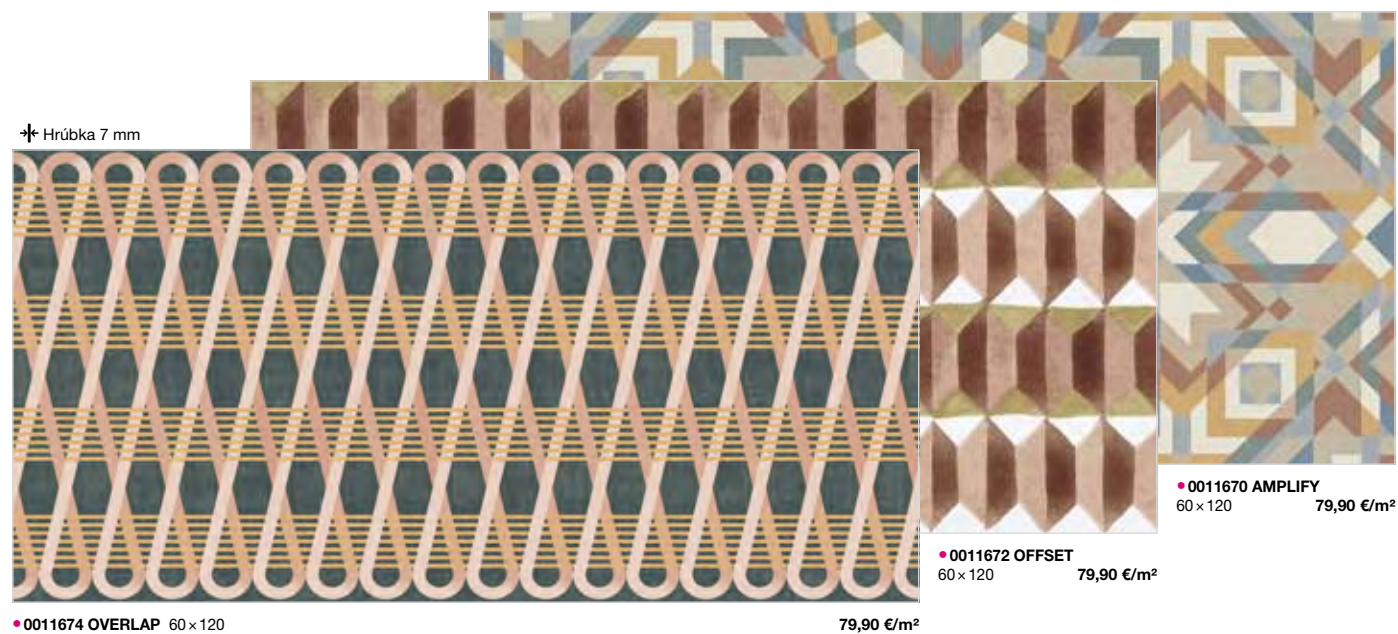

NOVINKA

[cm]	[mm]	[m²]	[m²]	[kg]
60 x 120	7,0	1,44	46,08	25,00

**LEPIDLO
NA VEĽKÉ
FORMÁTY
STR. 550**