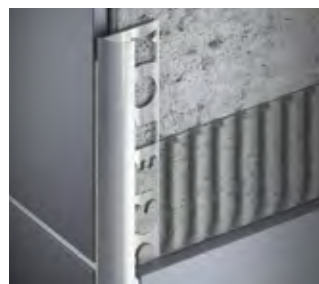

výška hrany	dĺžka	CENA
8 mm	2,5 m	15,49 €
10 mm	2,5 m	16,19 €
12,5 mm	2,5 m	16,69 €

Nerez oblá

výška hrany	dĺžka	CENA
8 mm	2,5 m	21,49 €
10 mm	2,5 m	22,49 €
12,5 mm	2,5 m	27,49 €

Pvc „L“

výška hrany	dĺžka	CENA
8 mm	2,5 m	4,89 €
10 mm	2,5 m	5,39 €