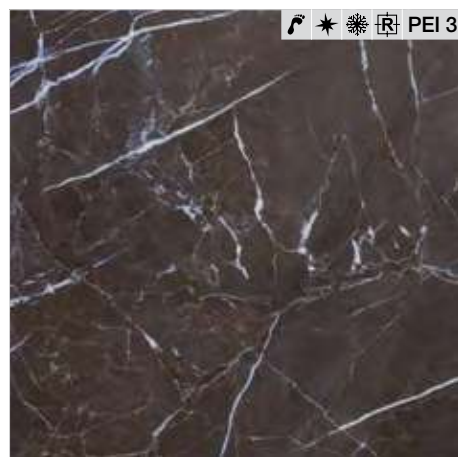

MUSEUM DARK 60×60 29,90 €/m² **25,90 €/m²**