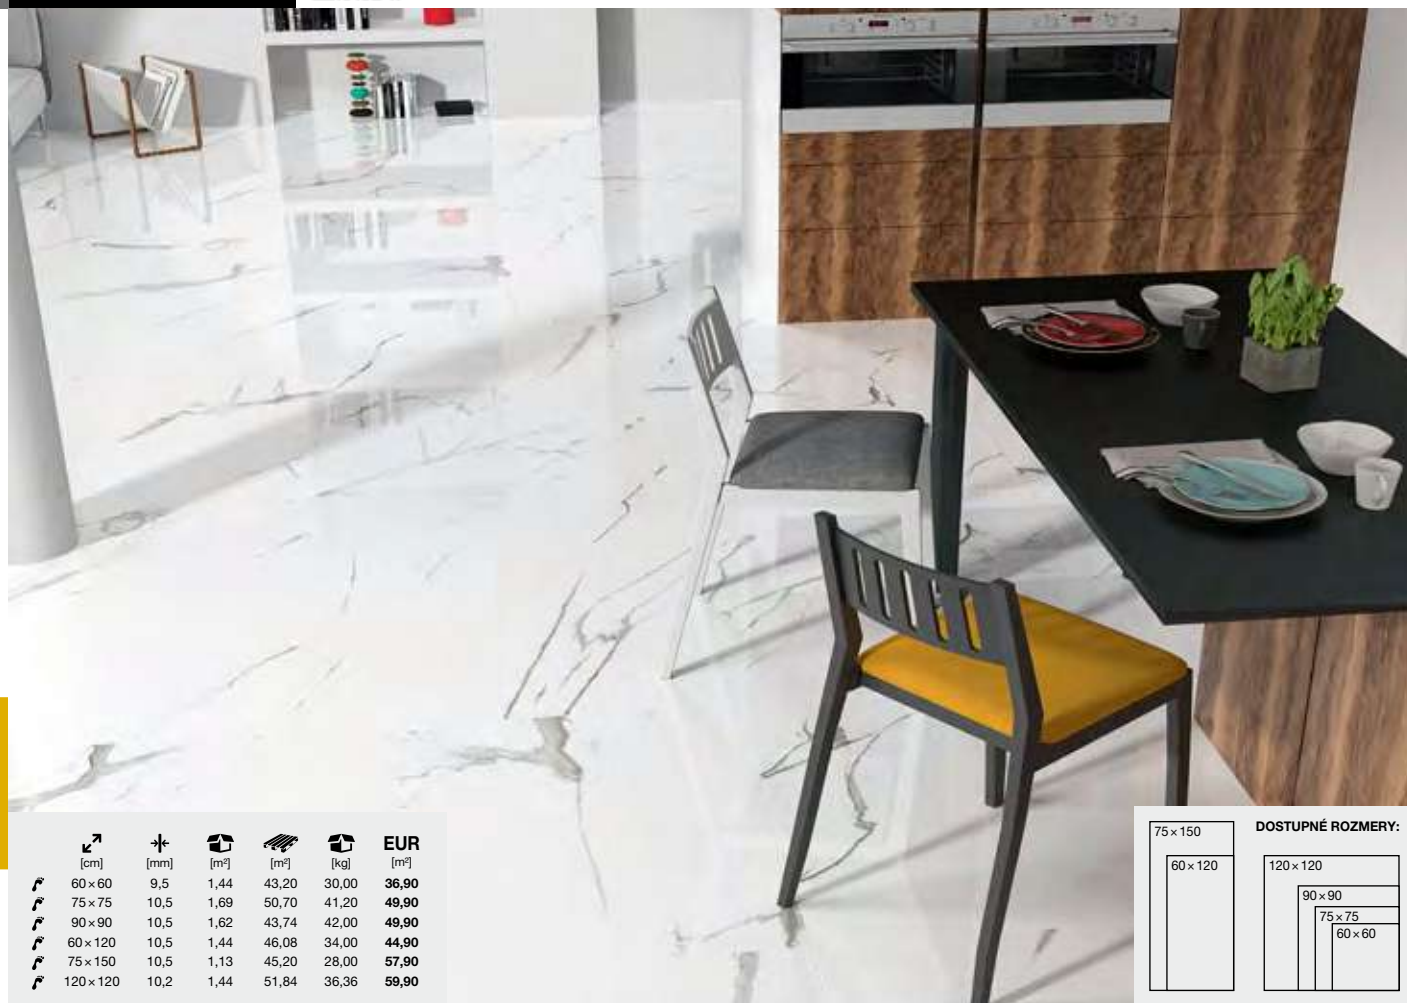

EUR
	[cm]	[mm]	[m²]	[m²]	[kg]	[m²]
	60 x 60	9,5	1,44	43,20	30,00	36,90
	75 x 75	10,5	1,69	50,70	41,20	49,90
	90 x 90	10,5	1,62	43,74	42,00	49,90
	60 x 120	10,5	1,44	46,08	34,00	44,90
	75 x 150	10,5	1,13	45,20	28,00	57,90
	120 x 120	10,2	1,44	51,84	36,36	59,90

DOSTUPNÉ ROZMERY:	
75 x 150	120 x 120
60 x 120	90 x 90
	75 x 75
	60 x 60

Upozornenie: Nepoužívať tmavé špárovacie hmoty pri leštených dlažbách.