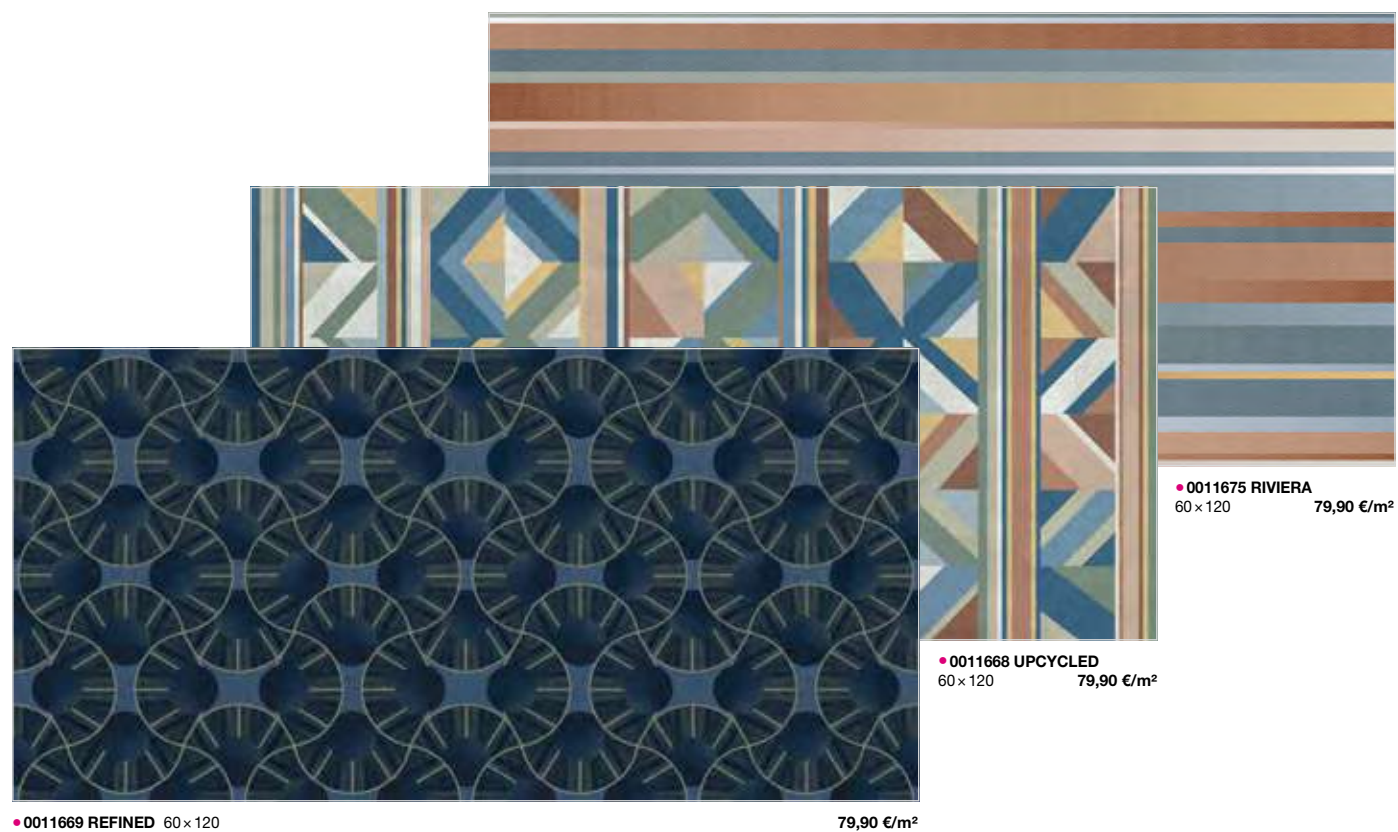

NOVINKA

[cm]	[mm]	[m²]	[m²]	[kg]
60 x 120	7,0	1,44	46,08	25,00

**LEPIDLO
NA VEĽKÉ
FORMÁTY
STR. 550**