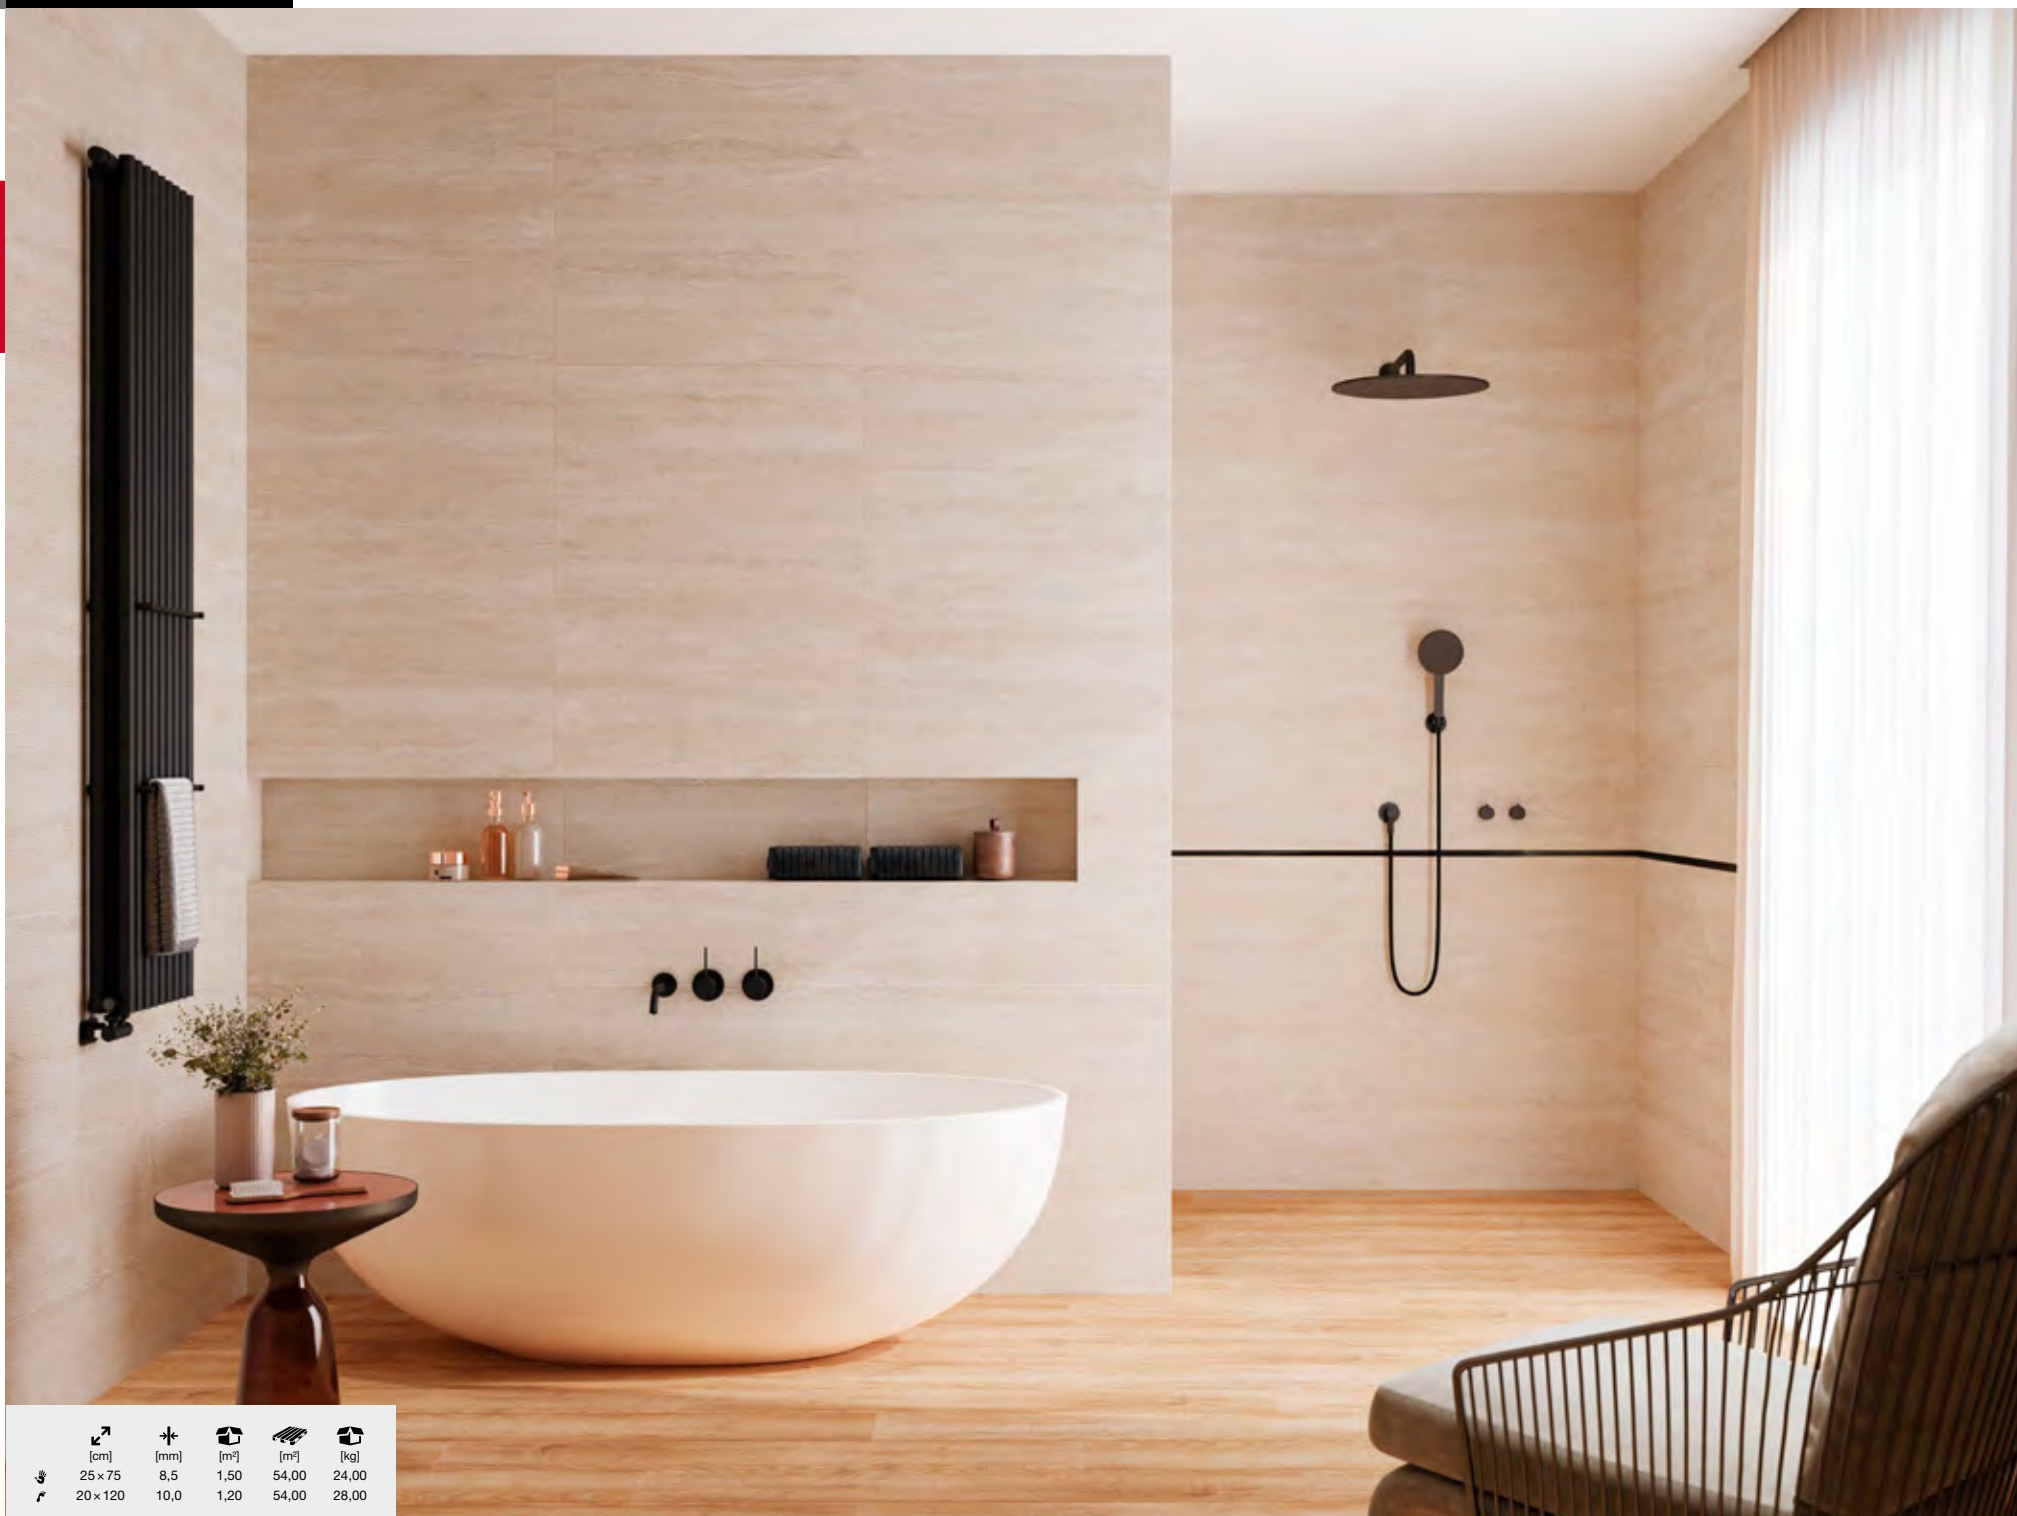

[cm]	[mm]	[m²]	[m²]	[kg]
	25 x 75	8,5	1,50	54,00	24,00
	20 x 120	10,0	1,20	54,00	28,00