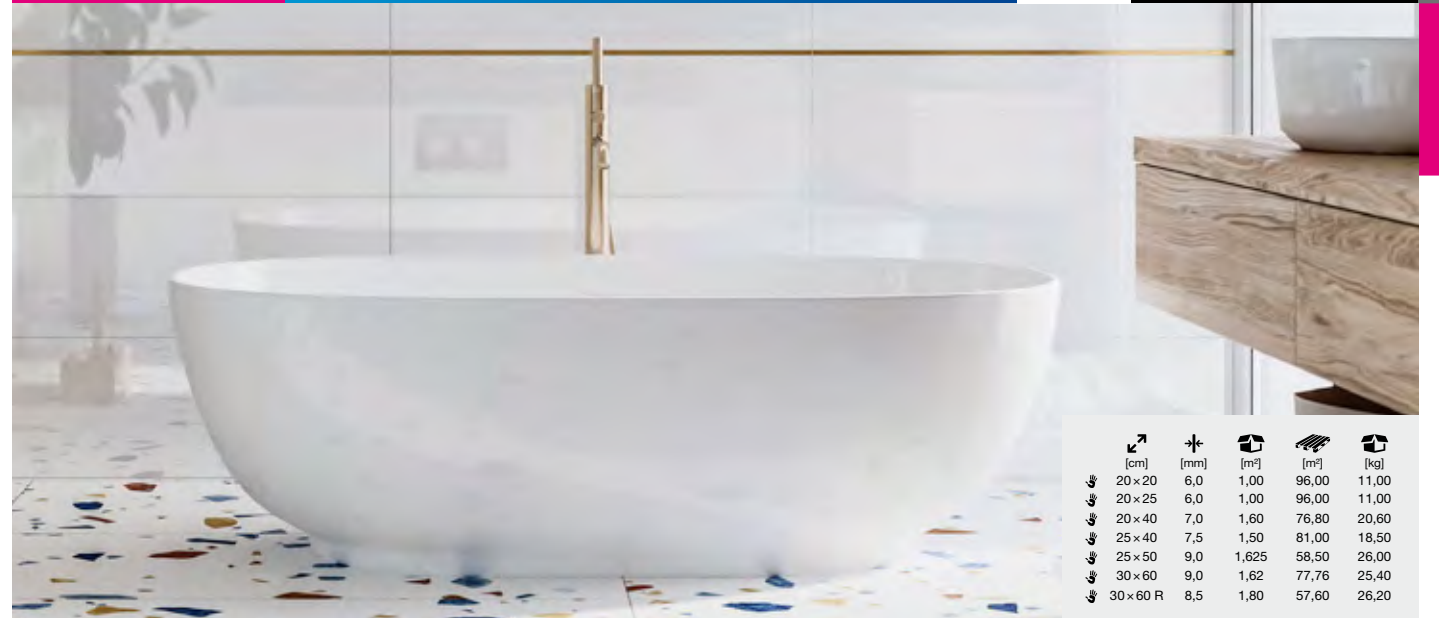

[cm]	[mm]	[m²]	[m²]	[kg]
↗	20 x 20	6,0	1,00	96,00	11,00
↘	20 x 25	6,0	1,00	96,00	11,00
↖	20 x 40	7,0	1,60	76,80	20,60
↙	25 x 40	7,5	1,50	81,00	18,50
↘	25 x 50	9,0	1,625	58,50	26,00
↖	30 x 60	9,0	1,62	77,76	25,40
↙	30 x 60 R	8,5	1,80	57,60	26,20