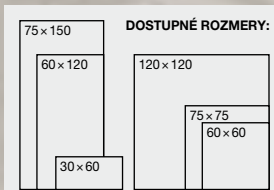

Upozornenie: Nepoužívať tmavé špárovacie hmoty pri leštených dlažbách.