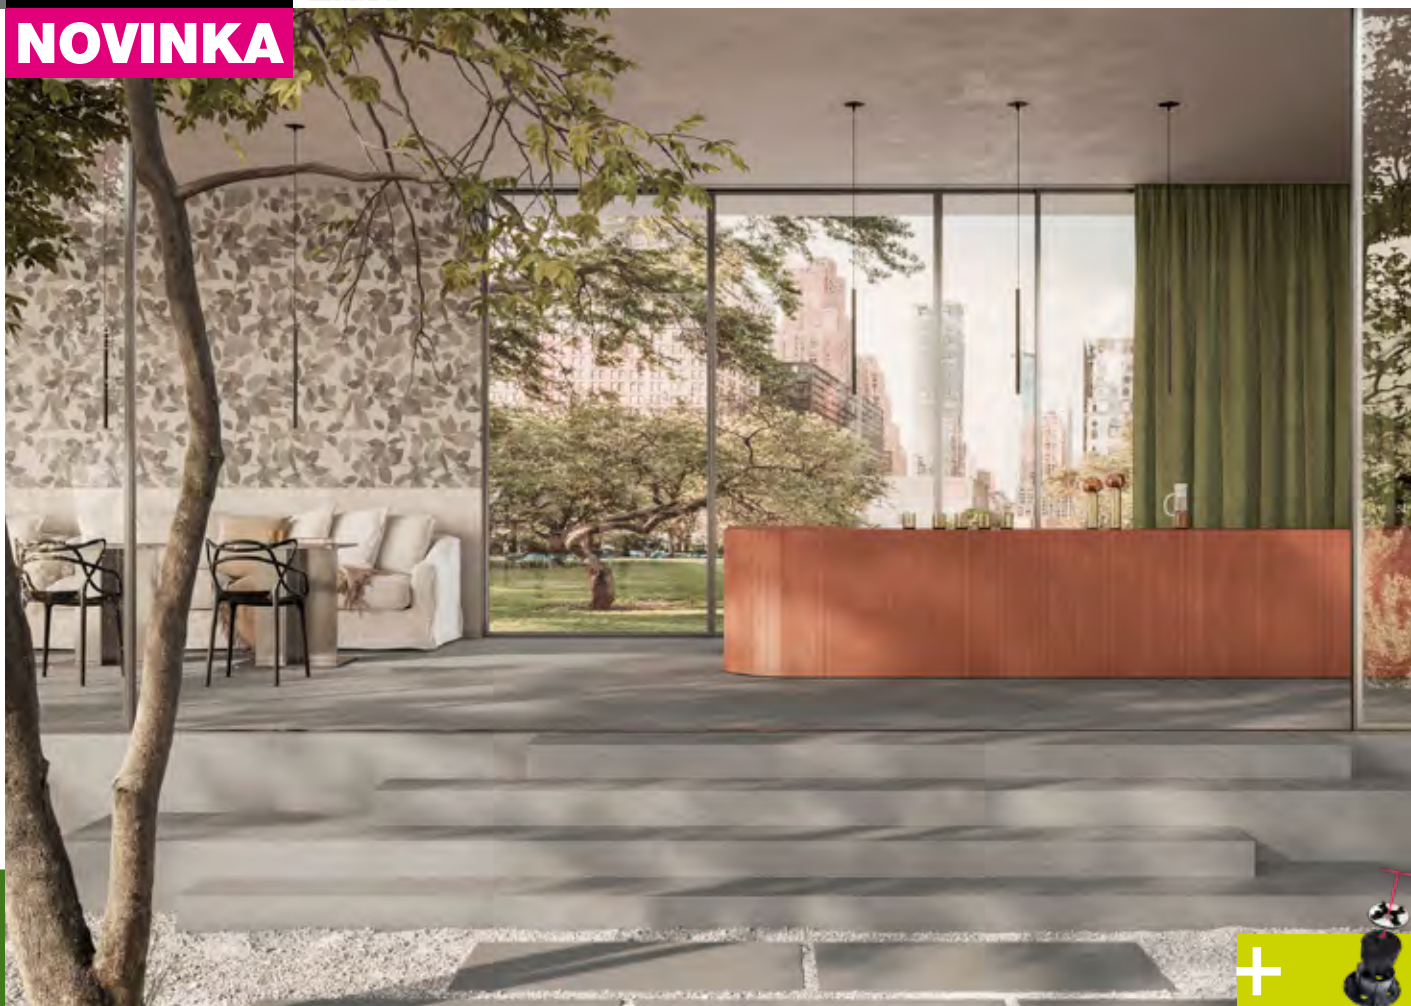

NOVINKA

[cm]	[mm]	[m²]	[m]	[kg]
45x90	20,0	0,81	19,44	36,00

UKLADACIE TERČE STR. 459

HRÚBKA 20 mm