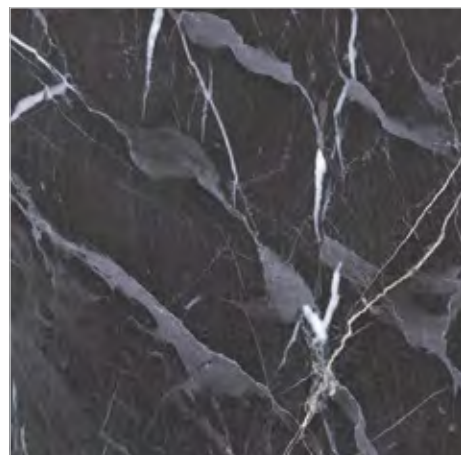

BLACK 6165 60×60

24,90 €/m²