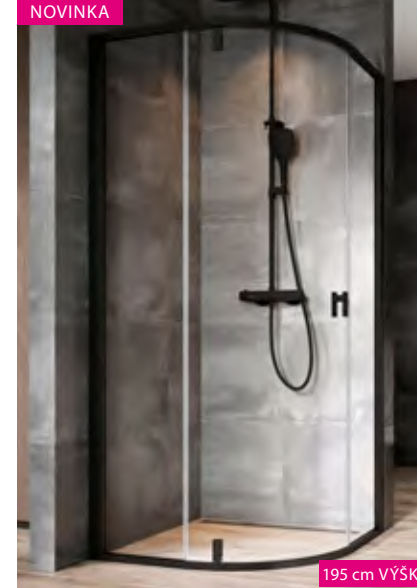

195 cm VÝŠKA

NOVINKA

NOVINKA NEXTY – štvrtkruh s otváracími dverami
 NSKK3-80 čierna 675,00 €
 NSKK3-90 čierna 719,00 €
 NSKK3-100 čierna 763,00 €

195 cm VÝŠKA

SUPERNOVA black – štvrtkruh s posuvnými dverami
 SKCP4-80, 195 čierna 479,00 €
 SKCP4-90, 195 čierna 503,00 €