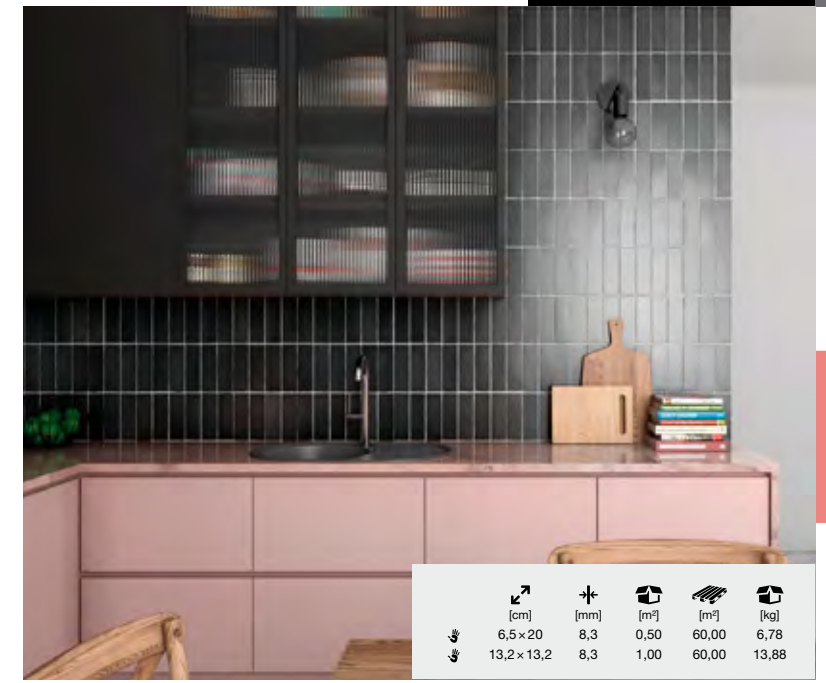

↗	✂	📦	👉	📦
[cm]	[mm]	[m²]	[m²]	[kg]
6,5×20	8,3	0,50	60,00	6,78
13,2×13,2	8,3	1,00	60,00	13,88

METRO

- **ROSSO**
  10×20 55,00 €/m²
  7,5×30 55,00 €/m²
  7,5×15 55,00 €/m²
- **CREAM**
  10×20 48,00 €/m²
  7,5×30 48,00 €/m²
  7,5×15 48,00 €/m²
- **BLACK**
  10×20 51,00 €/m²
  7,5×30 51,00 €/m²
  7,5×15 51,00 €/m²
- **DARK GREY**
  10×20 48,00 €/m²
  7,5×30 48,00 €/m²
  7,5×15 48,00 €/m²
- **LIGHT GREY**
  10×20 48,00 €/m²
  7,5×30 48,00 €/m²
  7,5×15 48,00 €/m²
- **WHITE**
  10×20 48,00 €/m²
  7,5×30 48,00 €/m²
  7,5×15 48,00 €/m²