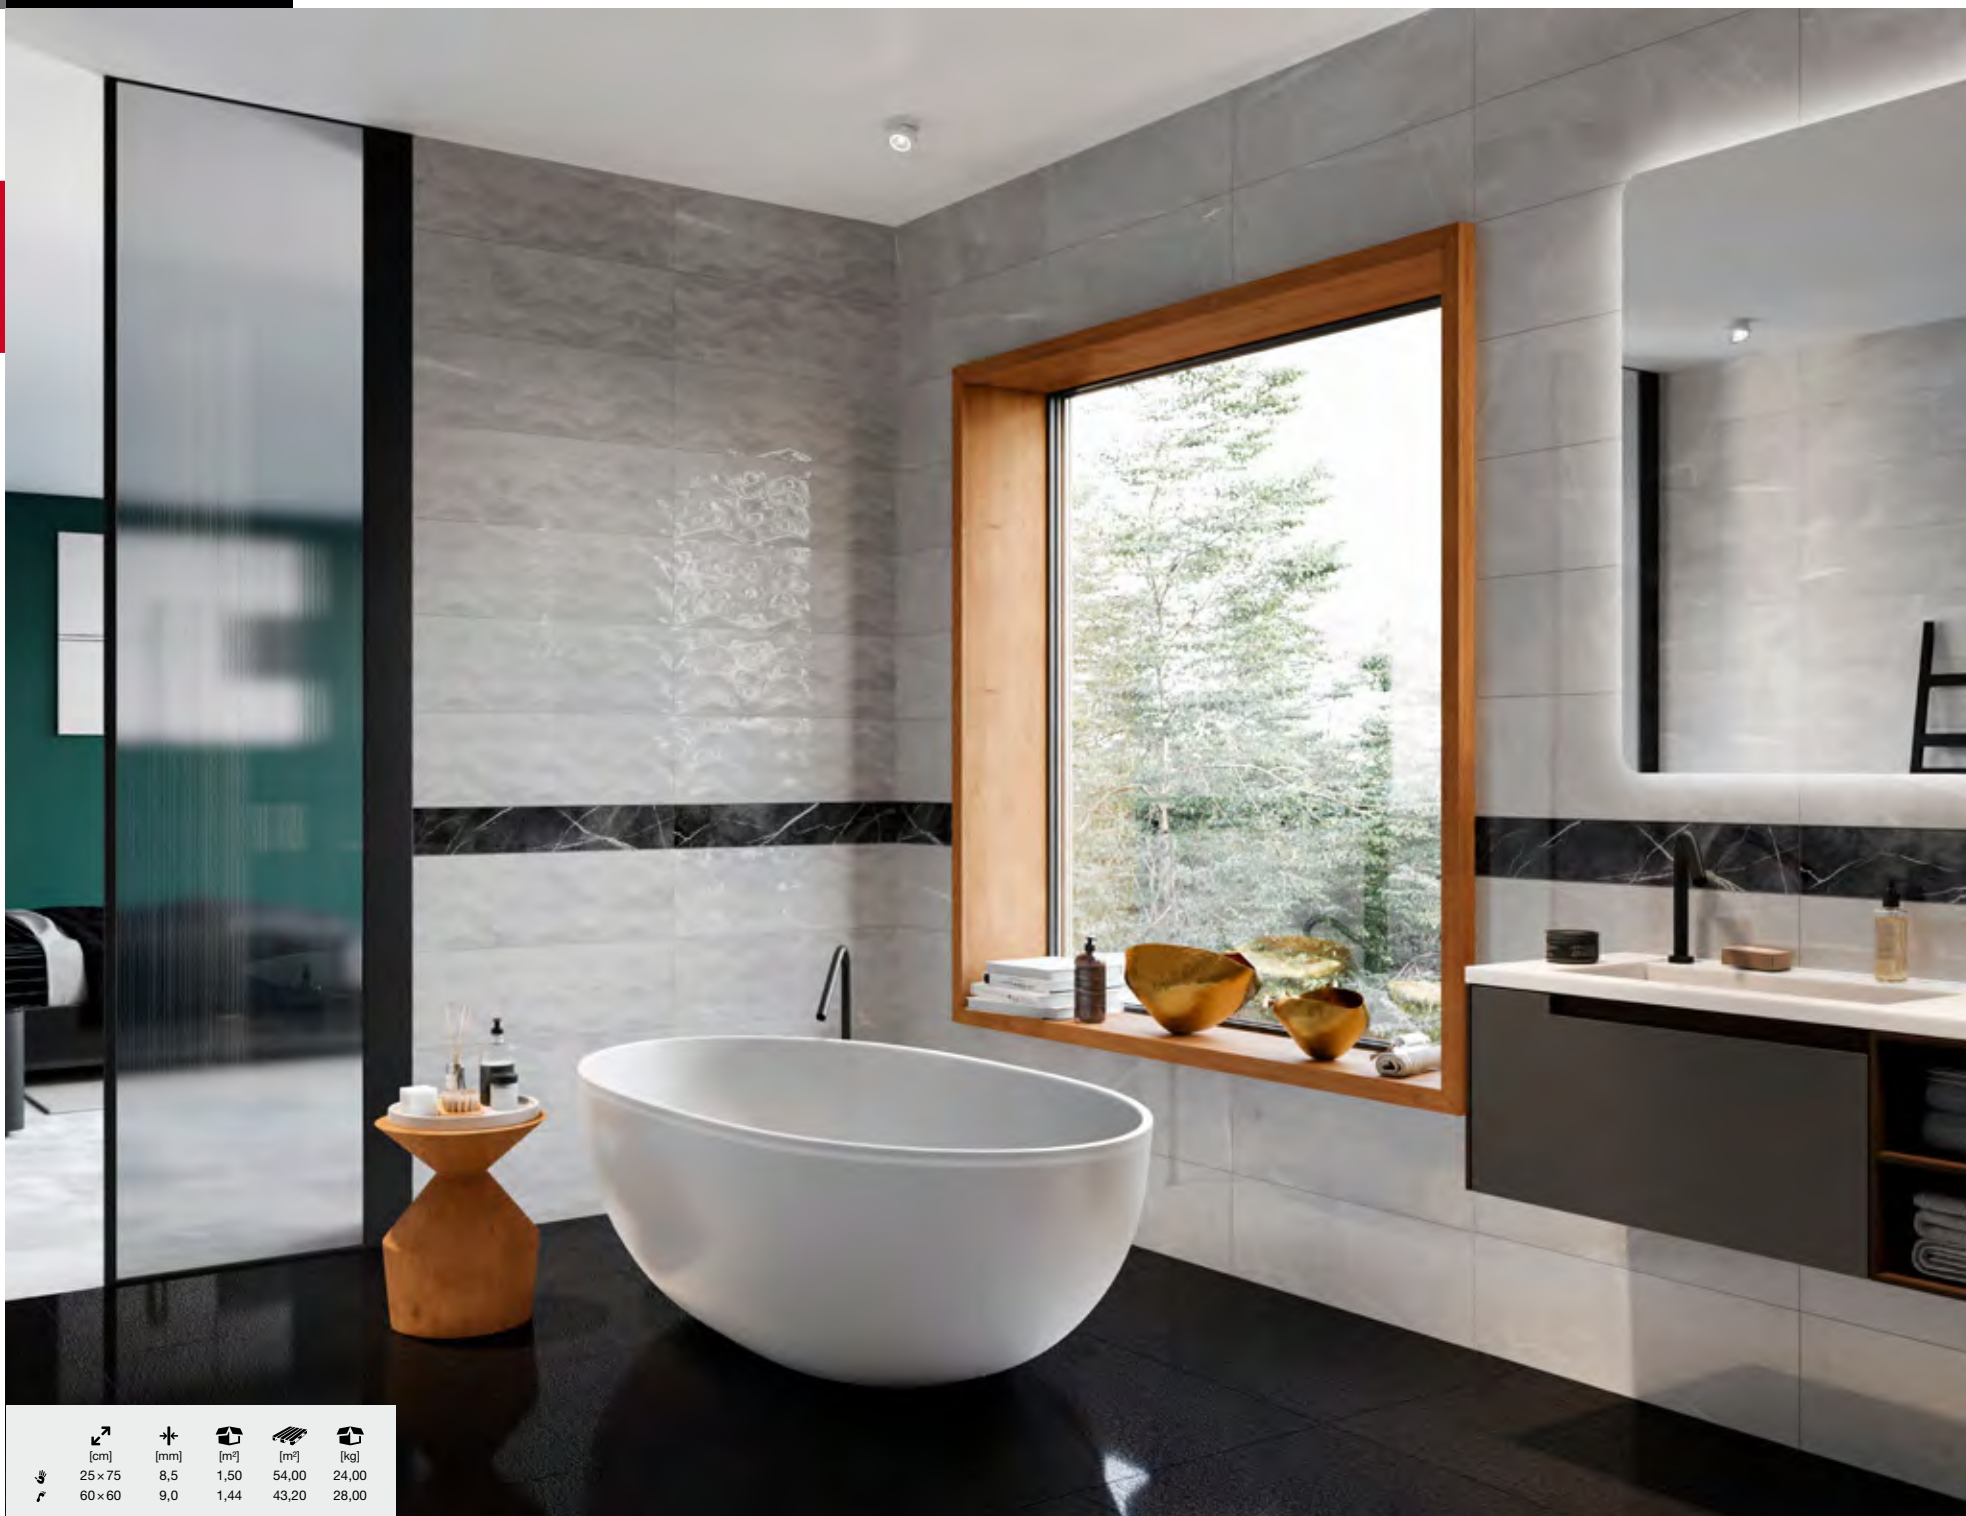

[cm]	[mm]	[m²]	[m²]	[kg]
	25 x 75	8,5	1,50	54,00	24,00
	60 x 60	9,0	1,44	43,20	28,00