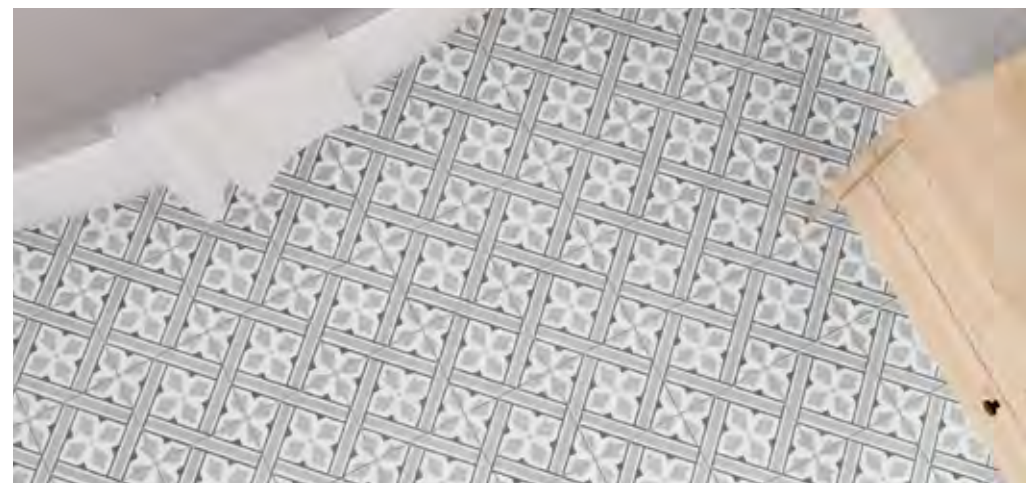

DOVER GREY 45×45 28,90 €/m²