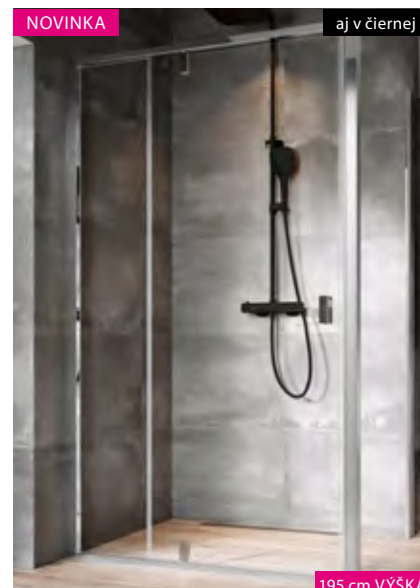

SMARTLINE – pevná stena
 SMPS 80 L/R 364,00 €
 SMPS 90 L/R 383,00 €
 SMPS 100 L/R 403,00 €

aj v čiernej

NOVINKA NEXTY – predný vstup s otváracími dverami
 NDOP2+NPSS 100 x 80 od 751,00 €
 NDOP2+NPSS 100 x 90 od 751,00 €
 NDOP2+NPSS 100 x 100 od 755,00 €
 NDOP2+NPSS 120 x 100 od 783,00 €