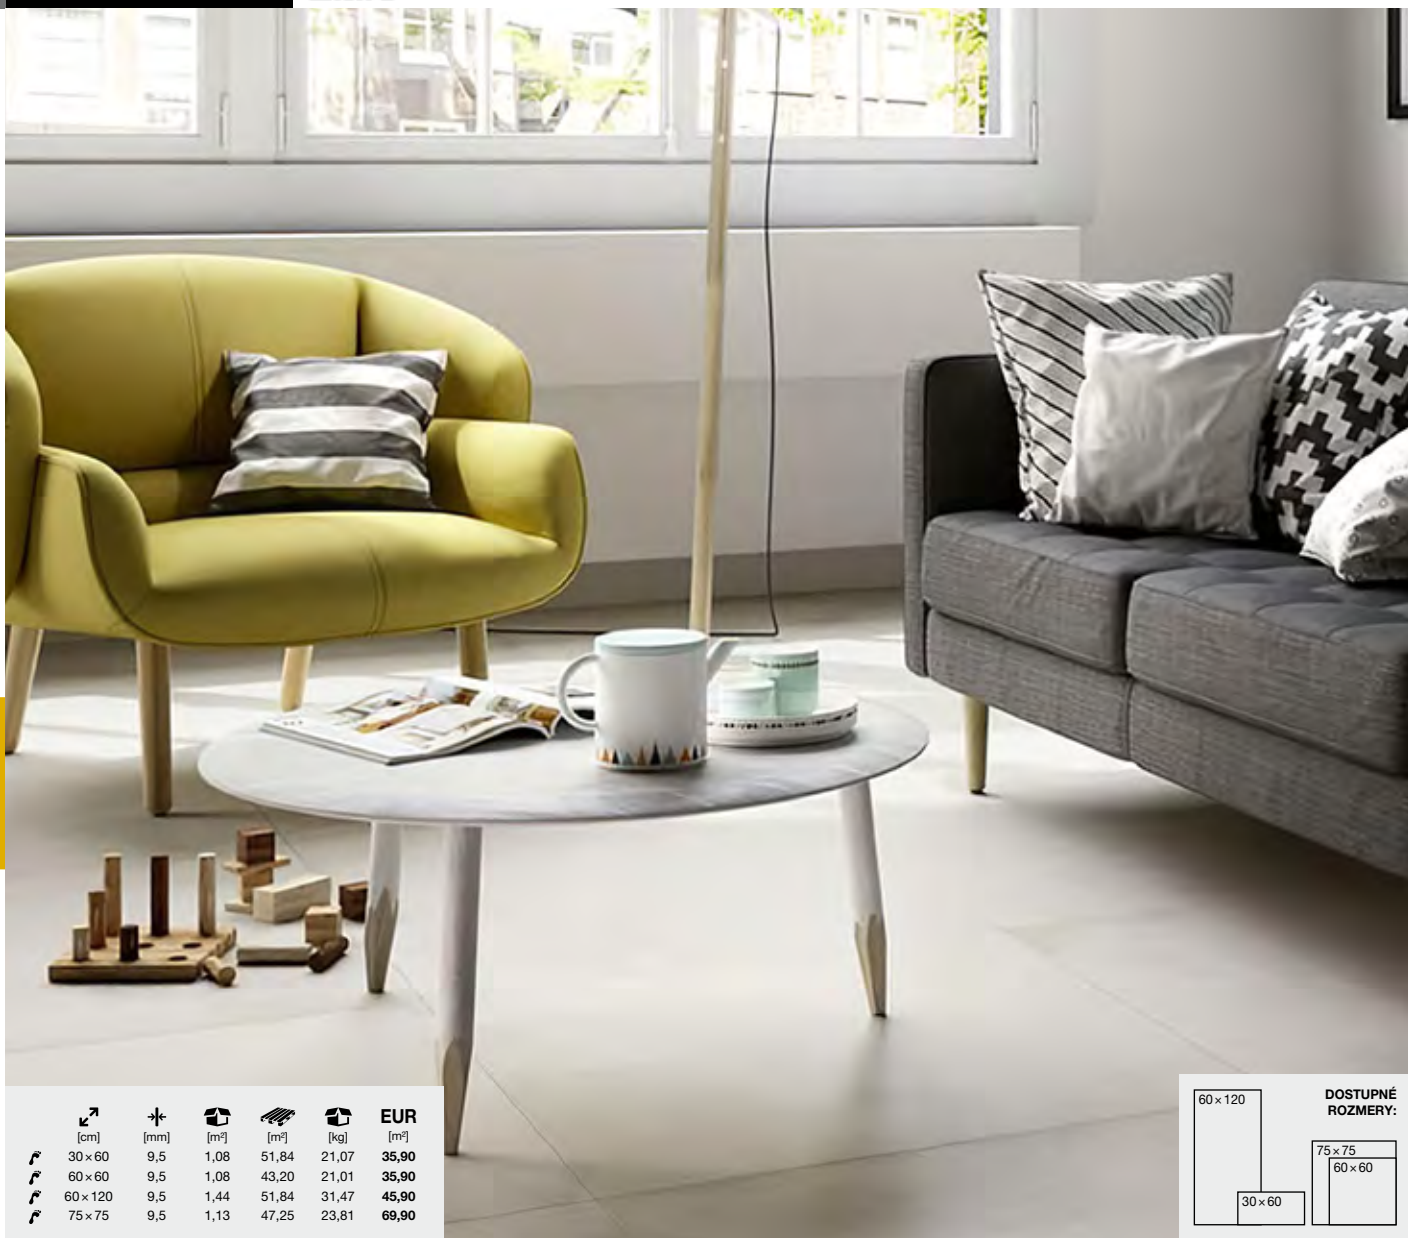

[cm]	[mm]	[m²]	[m²]	[kg]	EUR [m²]
	30 x 60	9,5	1,08	51,84	21,07	35,90
	60 x 60	9,5	1,08	43,20	21,01	35,90
	60 x 120	9,5	1,44	51,84	31,47	45,90
	75 x 75	9,5	1,13	47,25	23,81	69,90

naš tip

kúpeľne

kuchyne

XXL

dlažby

outdoor

podlahy

sanita

chémia