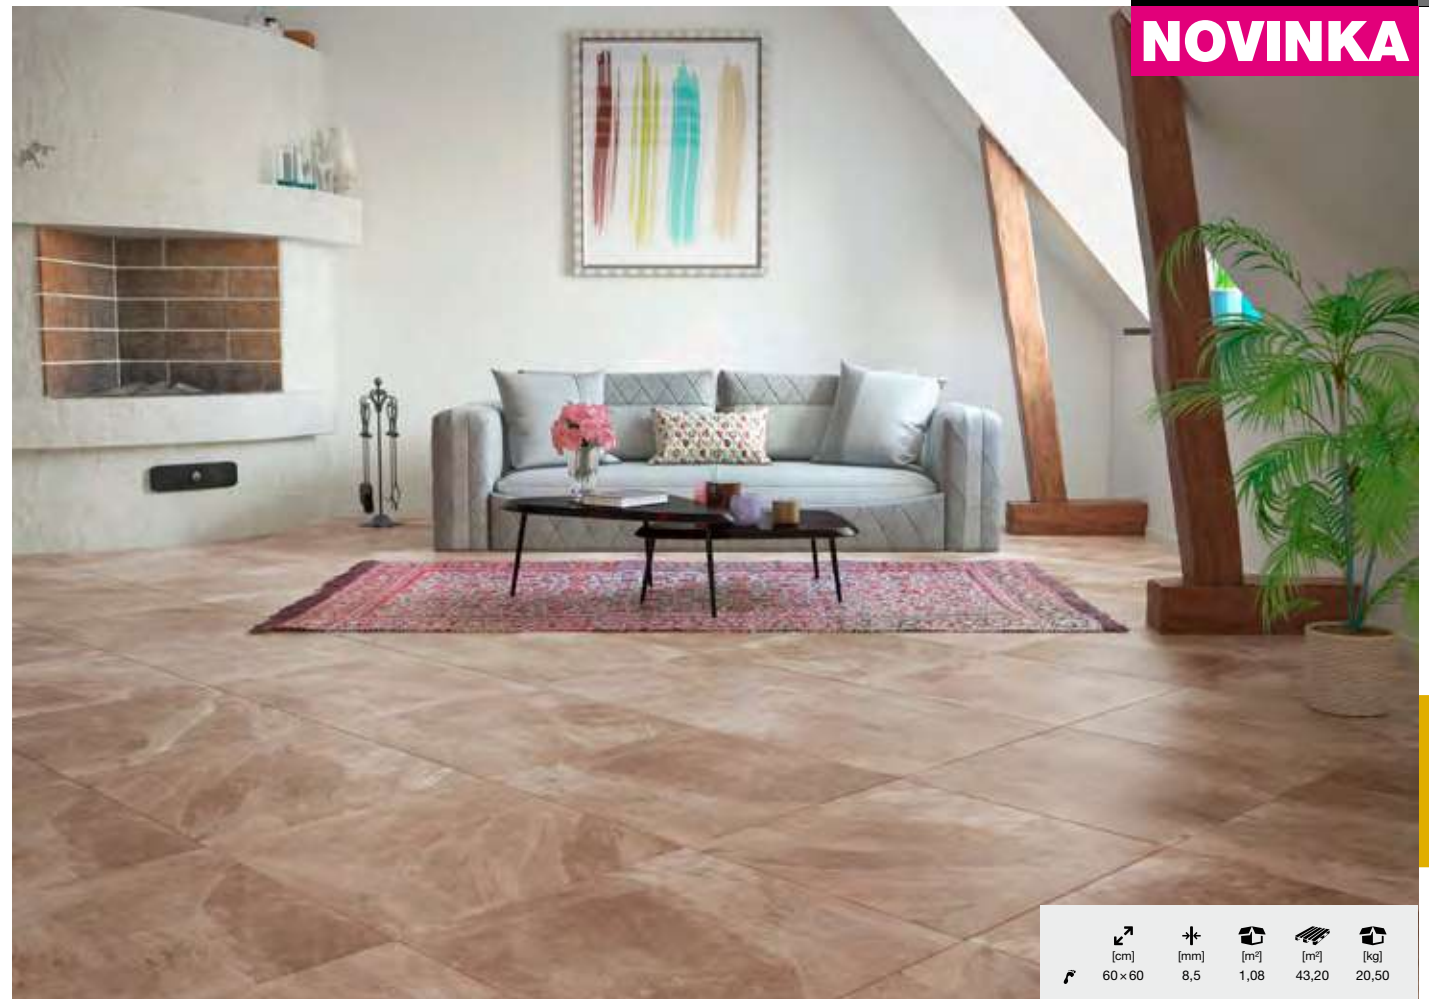

[cm]	[mm]	[m²]	[m²]	[kg]
60×60	8,5	1,08	43,20	20,50

náš tip

kúpeľne

kuchyne

XXL

dlažby

outdoor

podlahy

sanita

chémia