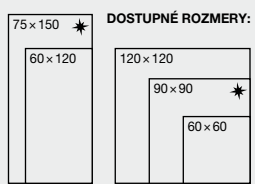

SAND 60x60 LESK 36,90 €/m² / MAT 32,90 €/m²