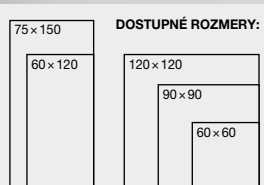

EUR
	[cm]	[mm]	[m²]	[m²]	[kg]	[m²]
	60 × 60	9,5	1,44	43,20	30,20	32,90
	90 × 90	10,5	1,62	43,74	42,00	49,90
	60 × 120	10,5	1,44	46,08	34,00	44,90
	75 × 150	10,5	1,13	45,20	28,00	52,90
	120 × 120	10,2	1,44	51,84	36,36	59,90

37,90 €/m²

32,90 €/m²

44,90 €/m²

32,90 €/m²

44,90 €/m²

32,90 €/m²

44,90 €/m²