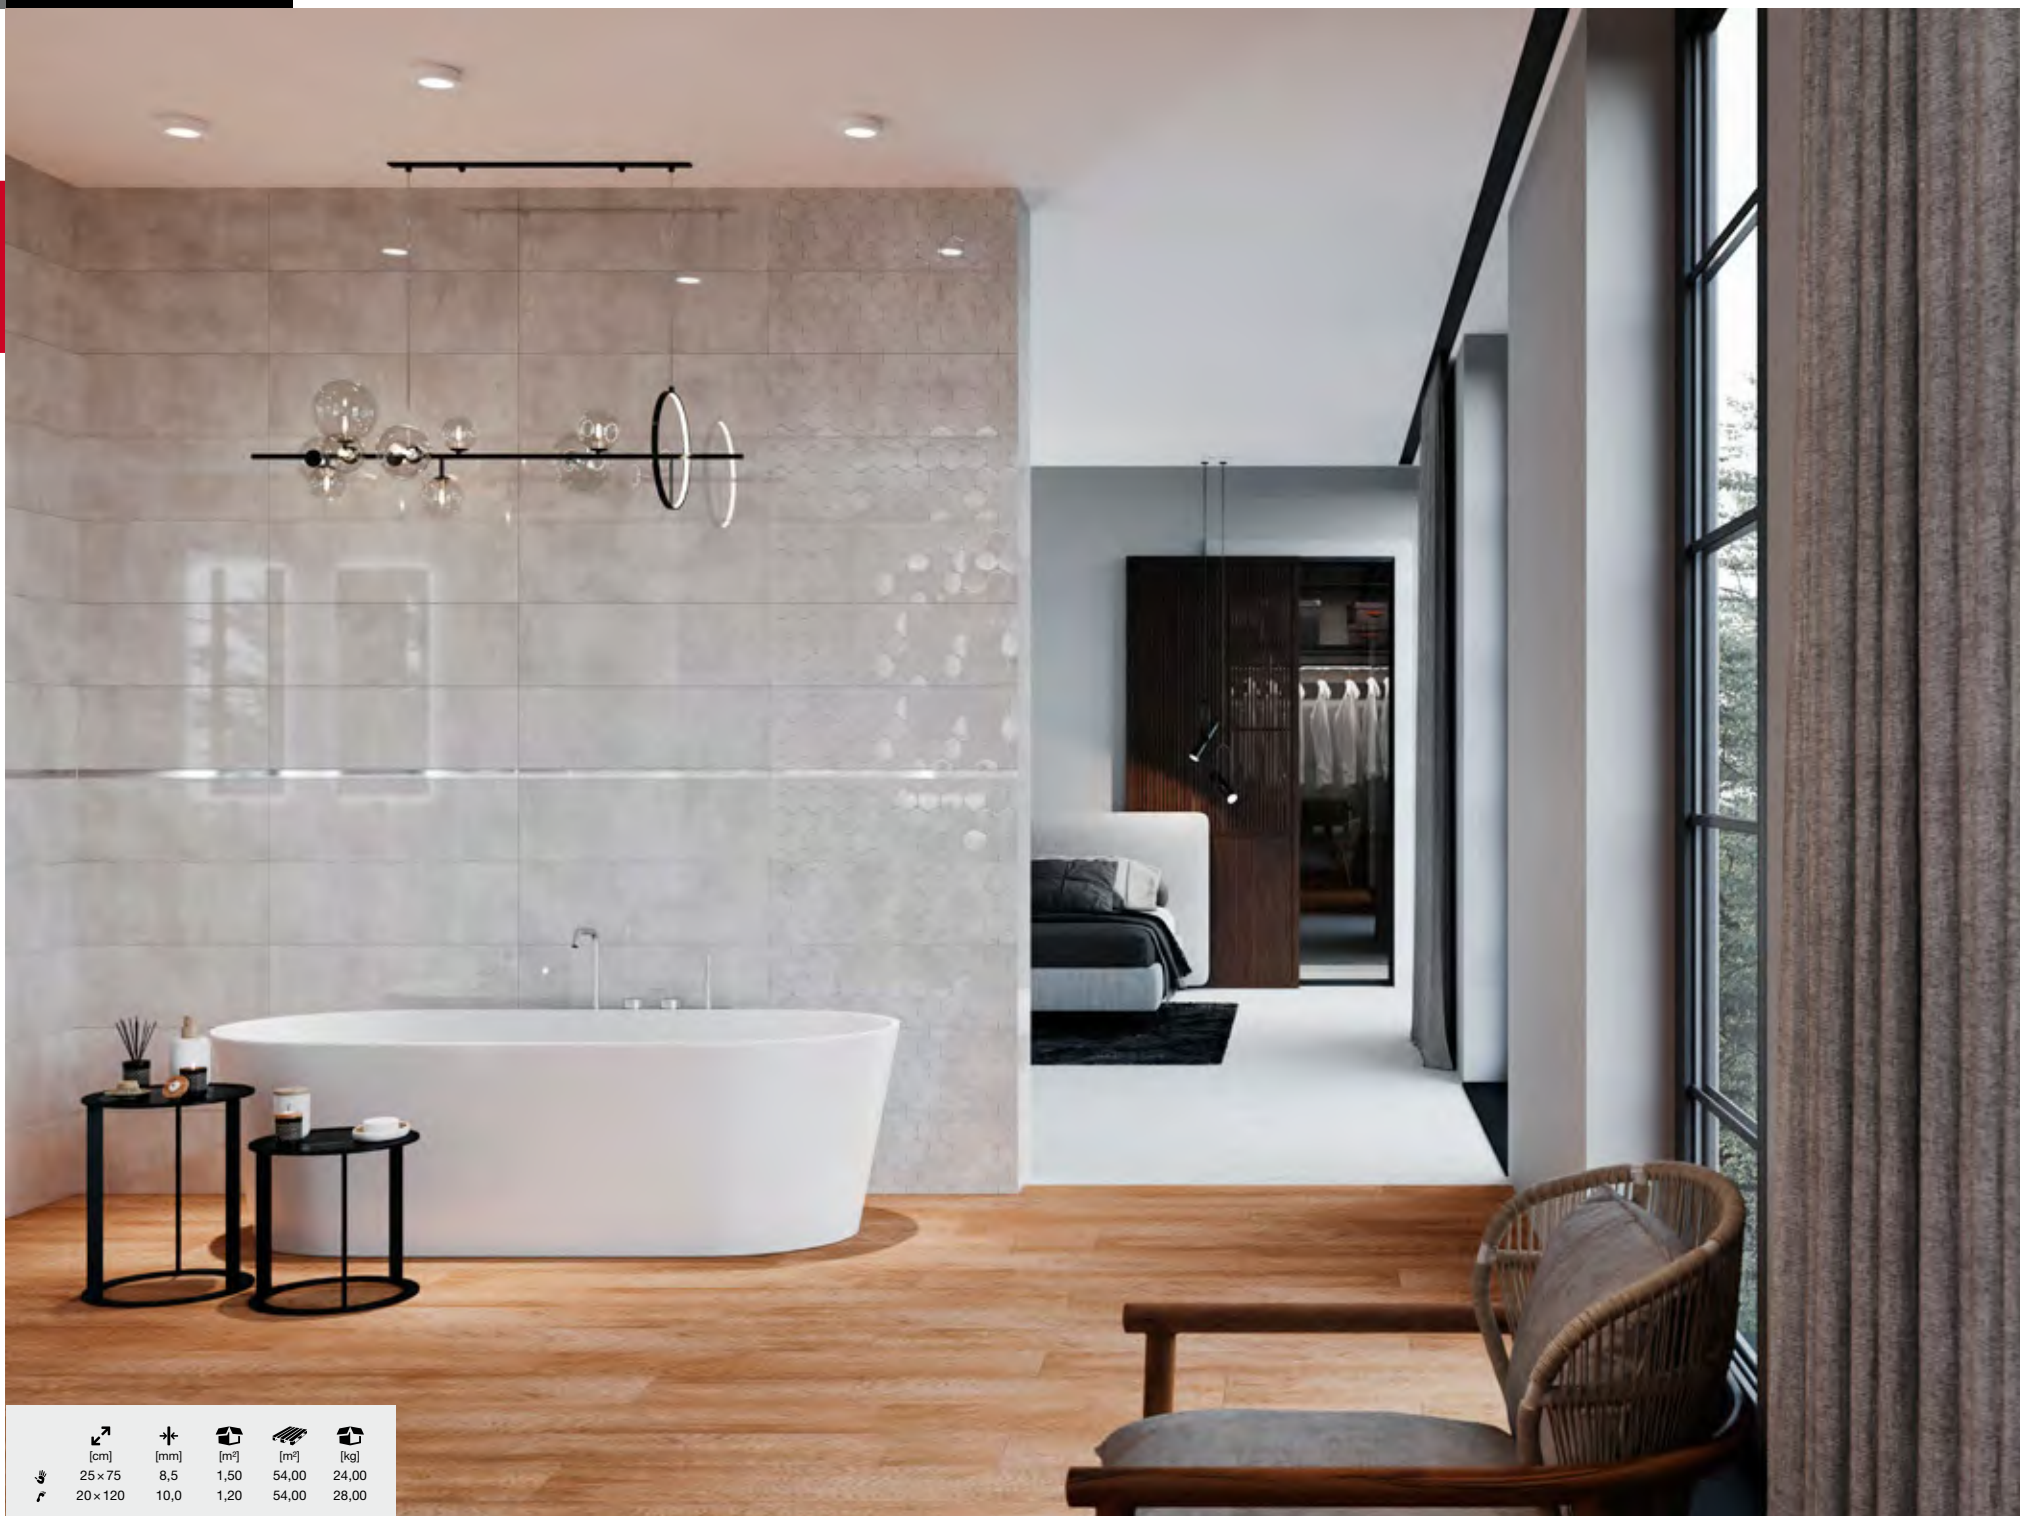

[cm]	[mm]	[m²]	[m²]	[kg]
↙ ↘	25 × 75	8,5	1,50	54,00	24,00
↖ ↗	20 × 120	10,0	1,20	54,00	28,00