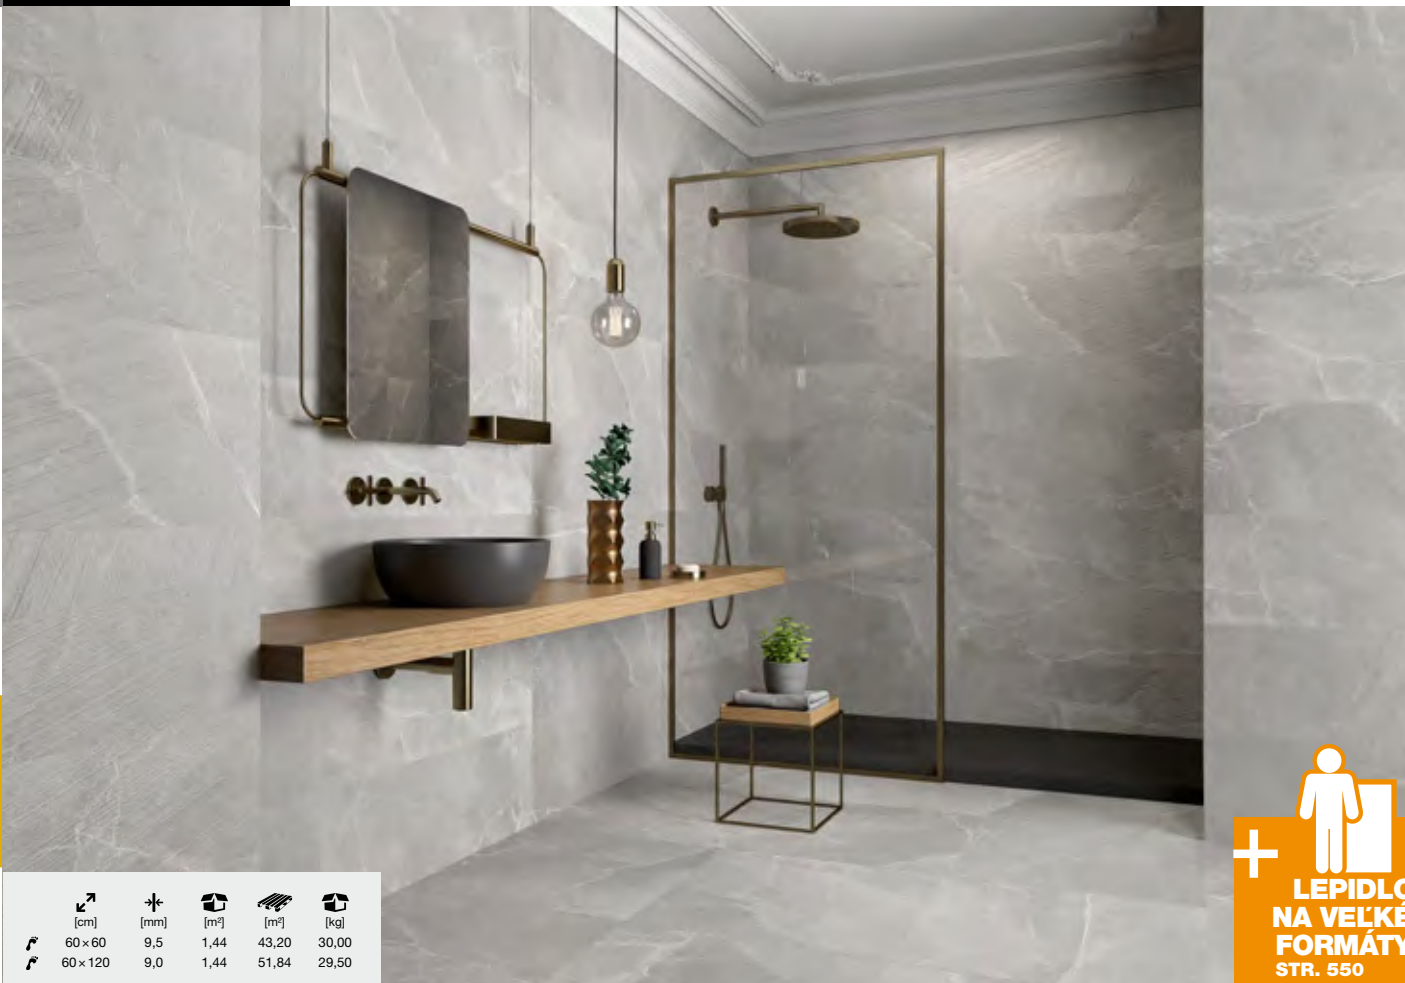

[cm]	[mm]	[m²]	[m²]	[kg]
	60x60	9,5	1,44	43,20	30,00
	60x120	9,0	1,44	51,84	29,50

**LÉPIDLO
NA VEĽKÉ
FORMÁTY
STR. 550**

Povrch dlažby je jemne štruktúrovaný.