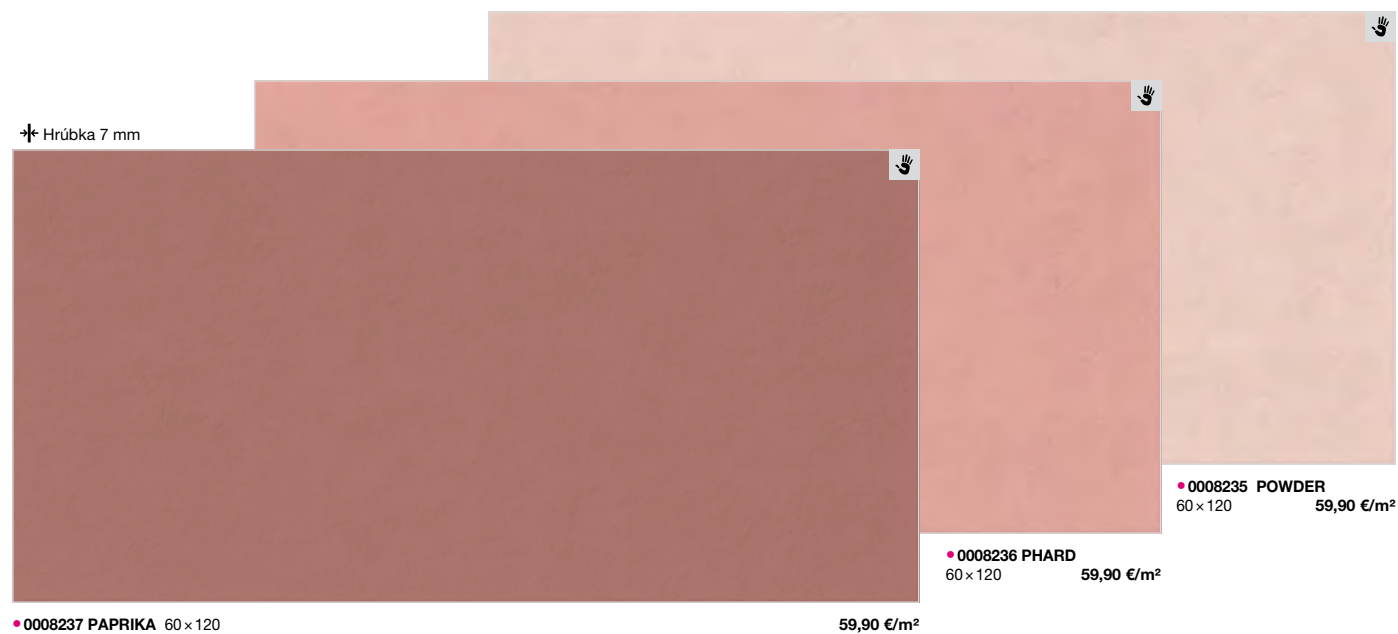

+
**LEPIDLO
NA VEĽKÉ
FORMÁTY**
STR. 550

Hrúbka 7 mm

• 0008237 PAPRIKA 60 x 120

59,90 €/m²

• 0008236 PHARD 60 x 120 59,90 €/m²

• 0008235 POWDER 60 x 120 59,90 €/m²

• 0008441 BERRIES 60 x 120

79,90 €/m²