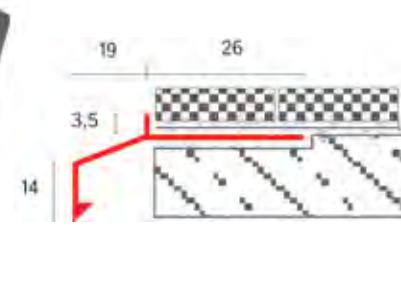

Roh MINI od 13,50 €/ks