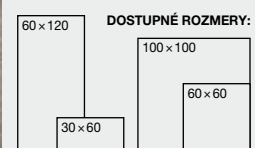

• SNOW 60 × 60