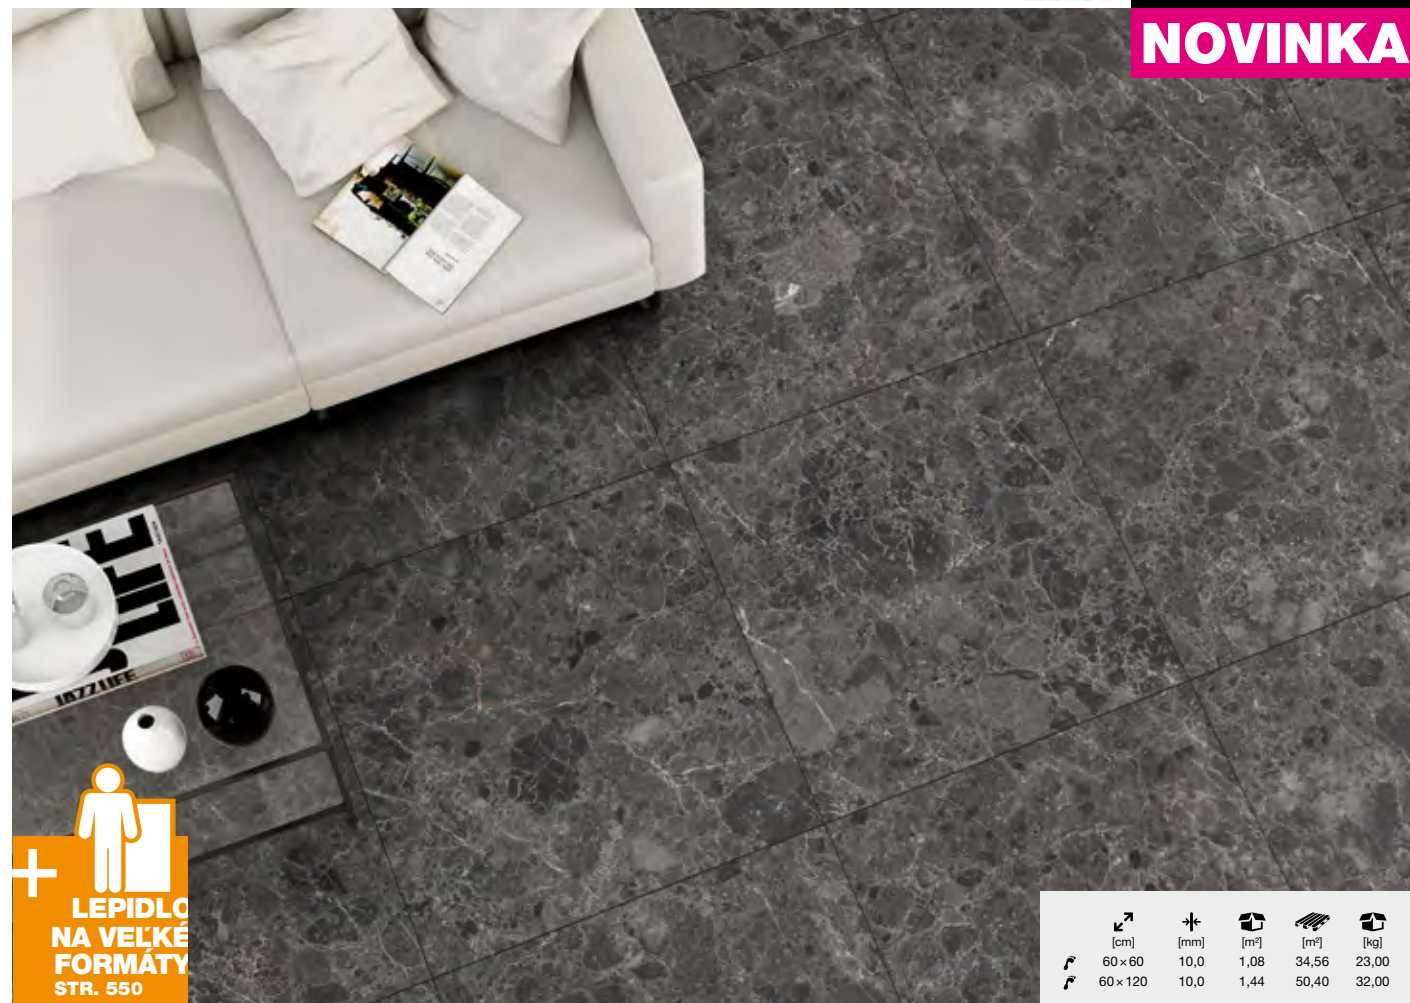

LÉPIDLO
NA VELKÉ
FORMÁTY
STR. 550

	[cm]	[mm]	[m²]	[m²]	[kg]
	60 x 60	10,0	1,08	34,56	23,00
	60 x 120	10,0	1,44	50,40	32,00