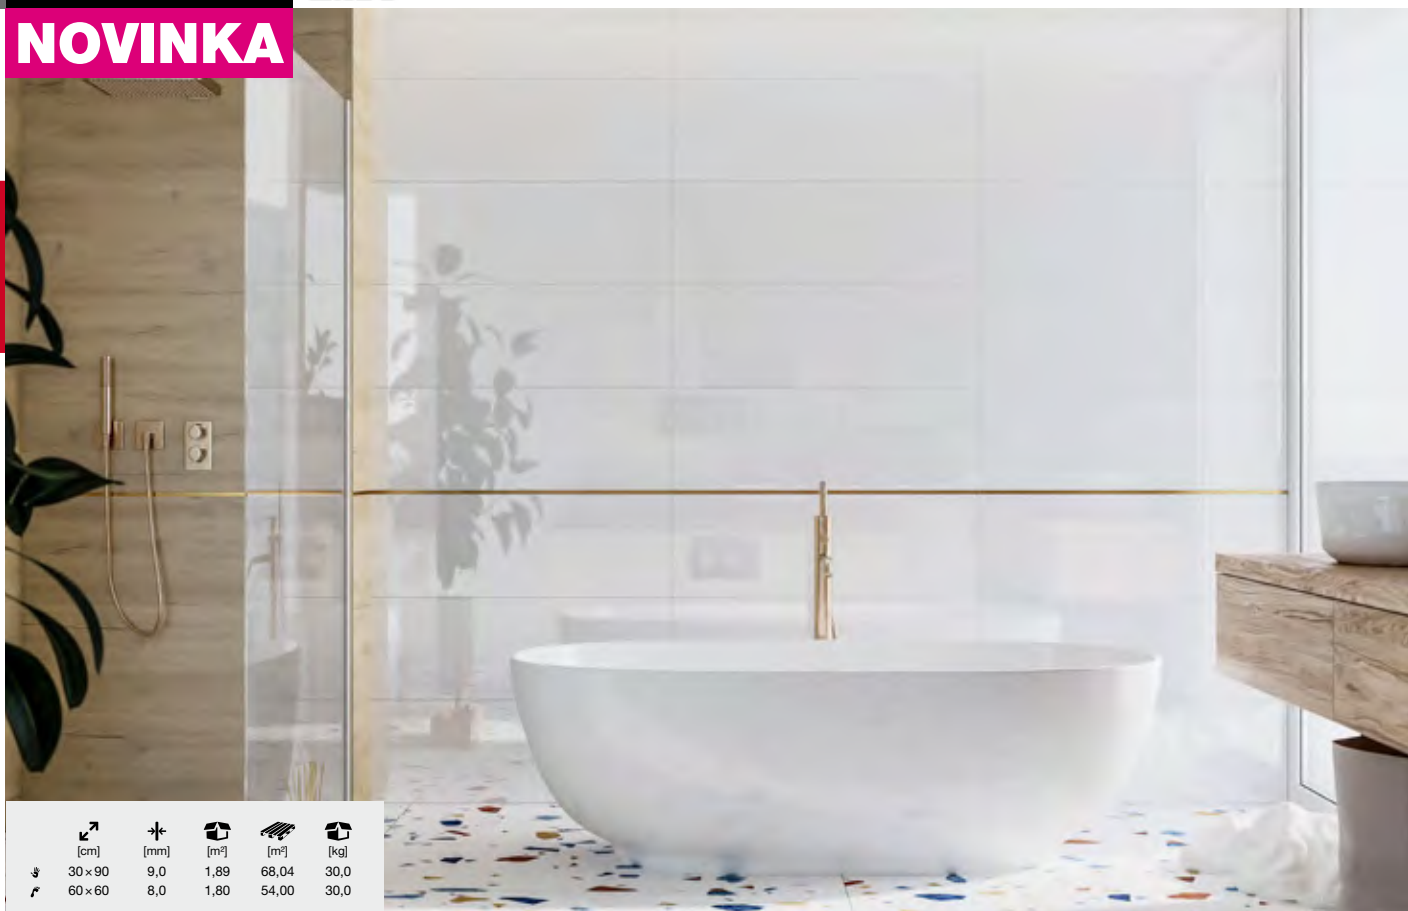

NOVINKA

	[cm]	[mm]	[m²]	[m²]	[kg]
↖	30×90	9,0	1,89	68,04	30,0
↙	60×60	8,0	1,80	54,00	30,0