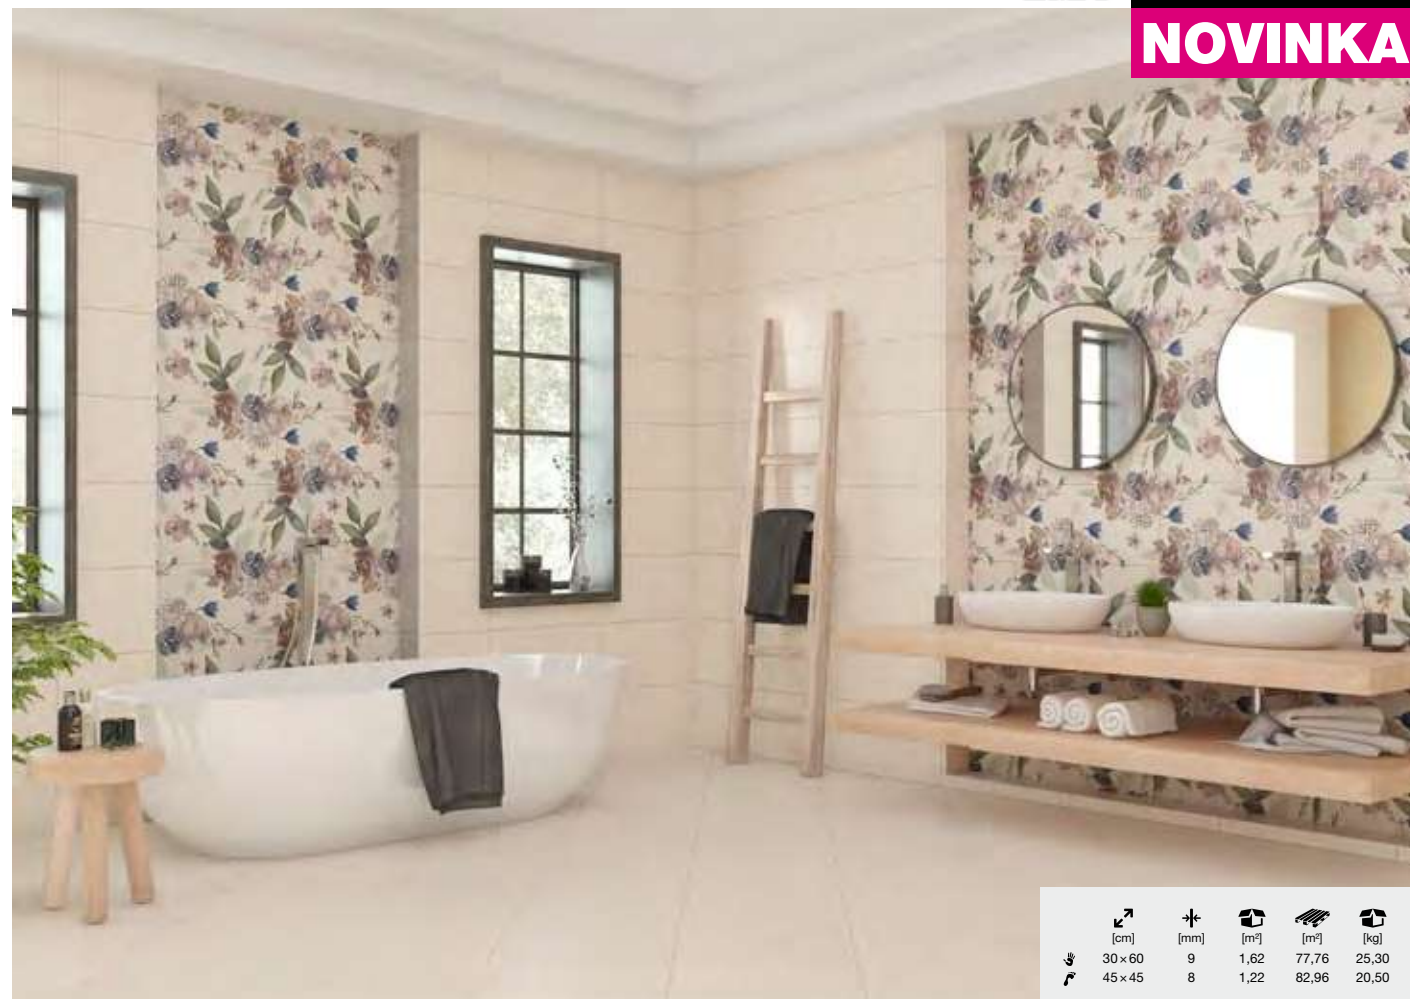

[cm]	[mm]	[m²]	[m²]	[kg]
	30 x 60	9	1,62	77,76	25,30
	45 x 45	8	1,22	82,96	20,50