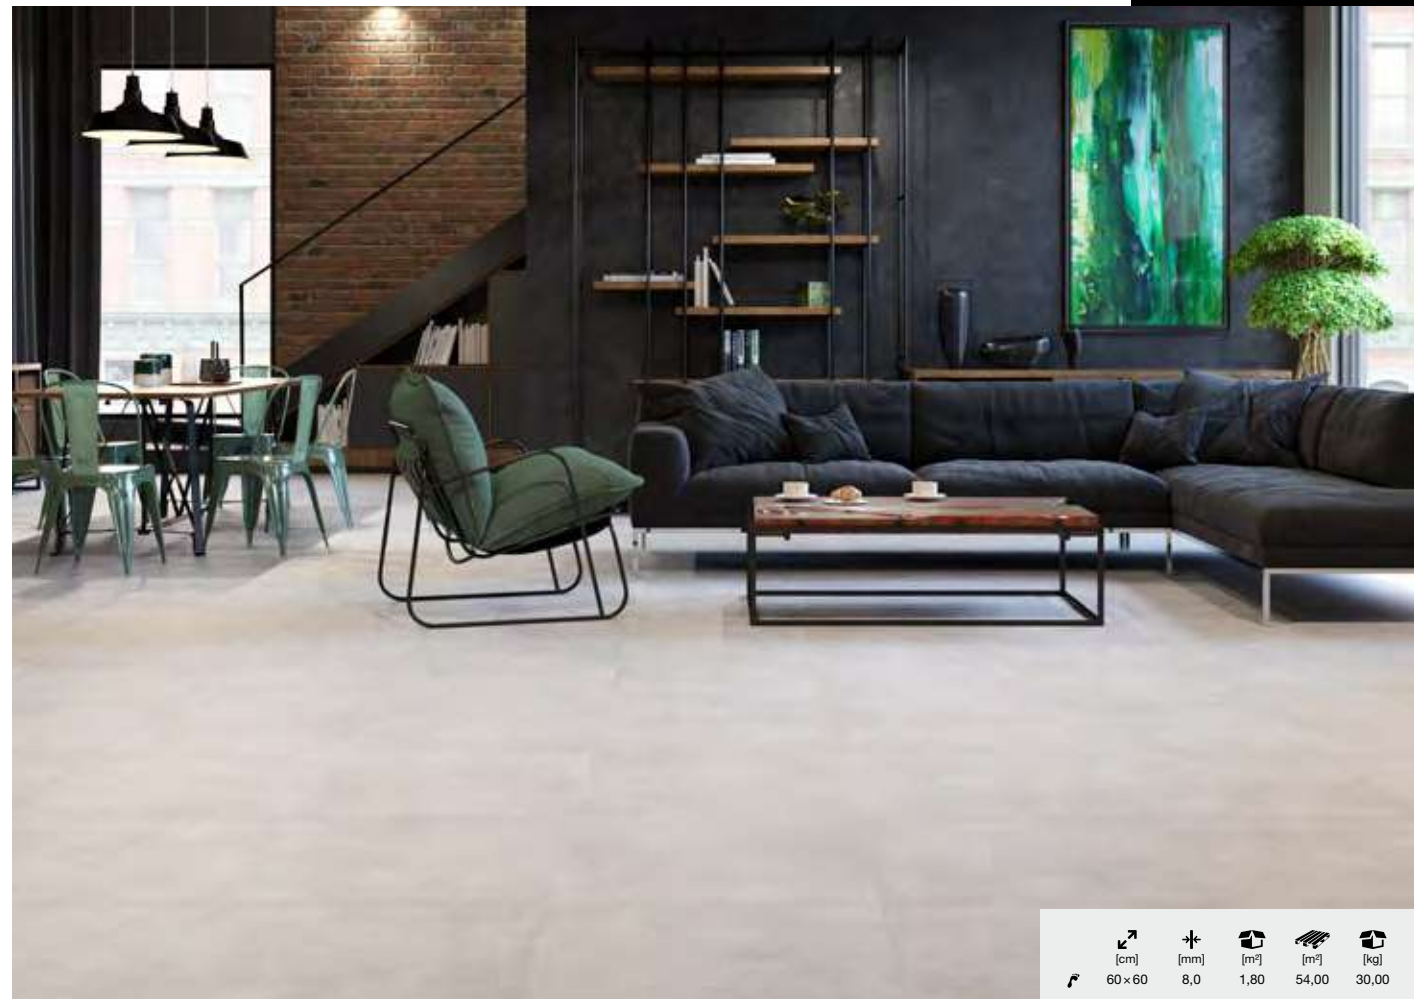

[cm]	[mm]	[m²]	[m²]	[kg]
60x60	8,0	1,80	54,00	30,00