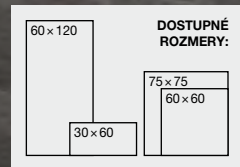

naš tip

kúpeľne

kuchyne

XXL

dlažby

outdoor

podlahy

sanita

chémia

							EUR
	[cm]	[mm]	[m²]	[m²]	[kg]	[m²]	[m²]
	30 x 60	8,5	1,08	51,84	20,00	35,90	
	60 x 60	8,5	1,08	43,20	19,50	35,90	
	60 x 120	8,5	1,44	51,84	26,70	45,90	
	75 x 75	9,5	1,13	47,25	24,50	59,90