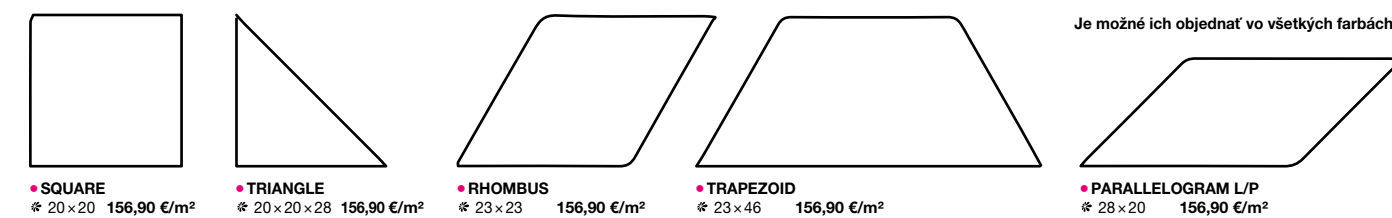

[cm]	[mm]	[m²]	[ks]	[kg]
square	6,0	0,48	12	6,7	6,7
triangle	6,0	0,48	24	6,7	6,7
parallelogram	6,0	0,468	12	6,5	6,5
trapezoid	6,0	0,54	8	7,6	7,6
rhombus	6,0	0,54	12	7,5	7,5

Balenie dlažby str. 302

HRÚBKA 6 mm