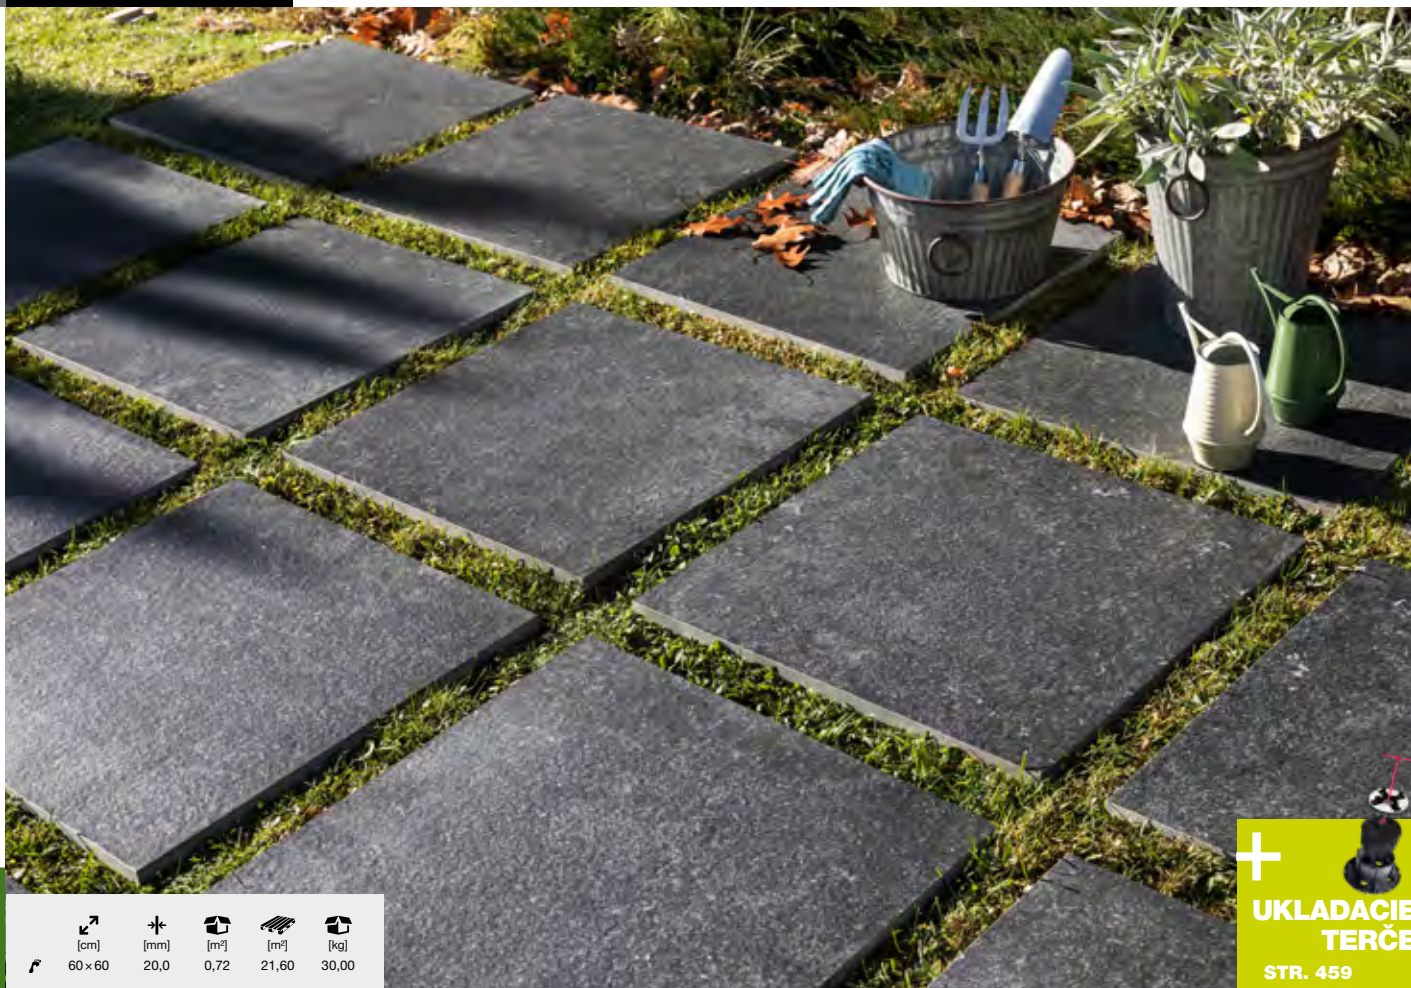

[cm]	[mm]	[m²]	[m²]	[kg]
60x60	20,0	0,72	21,60	30,00

+
UKLADACIE
TERČE
STR. 459

✦ HRÚBKA 20 mm