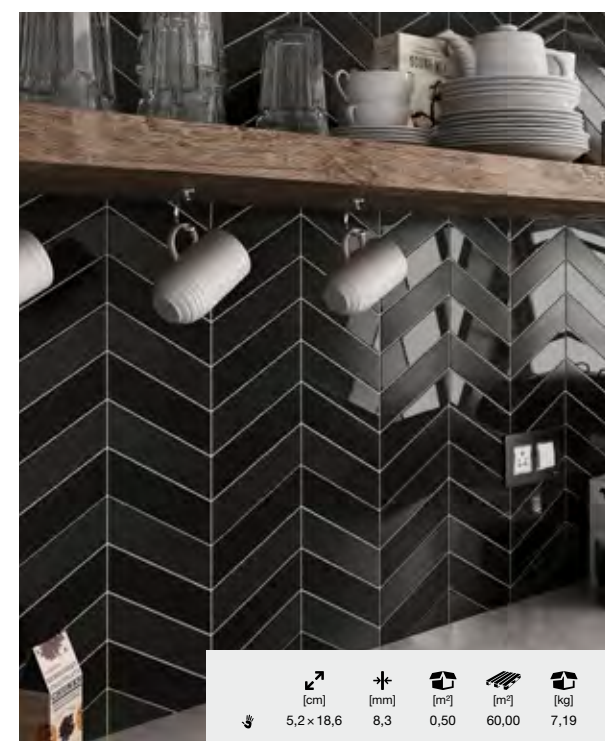

CHEVRON WALL

[cm]	[mm]	[m²]	[m²]	[kg]
5,2×18,6	8,3	0,50	60,00	7,19

• GYPSUM WHITE 6×24,6	• GREY WHISPER 6×24,6	• BASALT 6×24,6
63,30 €/m²	63,30 €/m²	63,30 €/m²

• WATERCOLOUR 6×24,6	• BLUE NOTE 6×24,6
63,30 €/m²	63,30 €/m²

• POLLEN 6×24,6	• SAGE GREEN 6×24,6
63,30 €/m²	63,30 €/m²

• OATMEAL 6×24,6	• SEAGLASS MINT 6×24,6	• TEA ROSE 6×24,6
63,30 €/m²	63,30 €/m²	63,30 €/m²

• WHITE LAVÝ / PRAVÝ 5,2×18,6	• BLACK LAVÝ / PRAVÝ 5,2×18,6	• MINT LAVÝ / PRAVÝ 5,2×18,6
59,00 €/m²	63,30 €/m²	59,00 €/m²

• LIGHT GREY LAVÝ / PRAVÝ 5,2×18,6	• GREIGE LAVÝ / PRAVÝ 5,2×18,6	• SKY BLUE LAVÝ / PRAVÝ 5,2×18,6
59,00 €/m²	59,00 €/m²	59,00 €/m²

• CREAM LAVÝ / PRAVÝ 5,2×18,6	• DARK GREY LAVÝ / PRAVÝ 5,2×18,6
59,00 €/m²	59,00 €/m²

• BLACK MATT LAVÝ / PRAVÝ 5,2×18,6	• WHITE MATT LAVÝ / PRAVÝ 5,2×18,6
63,30 €/m²	59,00 €/m²