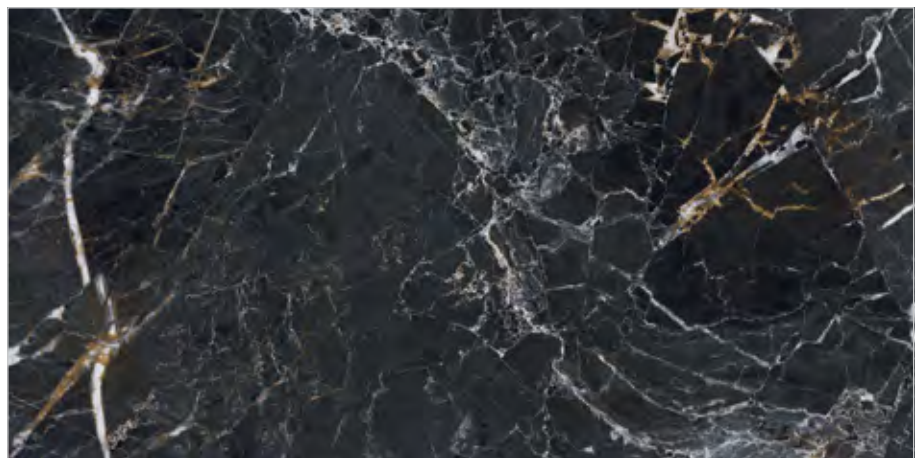

chémia

[cm]	[mm]	[m²]	[m²]	[kg]
60 x 120	10,0	1,44	43,20	32,00

**LÉPIDLO
NA VEĽKÉ
FORMÁTY
STR. 550**

GRAVITY SGR17 60x120

37,90 €/m²

STATUARIO SGR11 60x120

37,90 €/m²

ICON SGR13 60x120