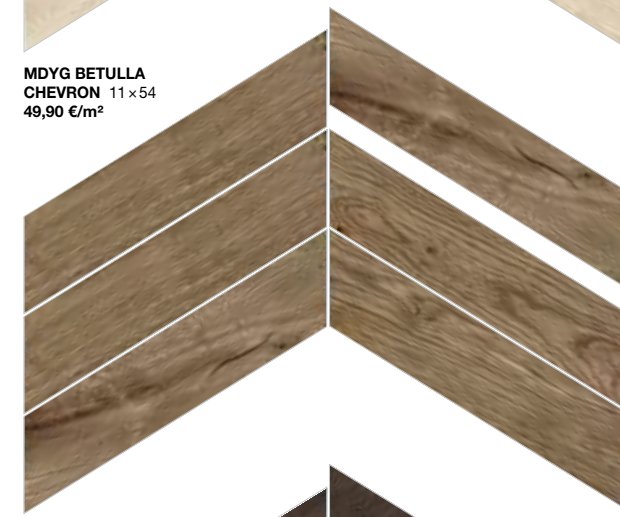

NOVINKA

MDYG BETULLA
CHEVRON 11 x 54
49,90 €/m²

MDYH LARICE
CHEVRON 11 x 54
49,90 €/m²

MA8Z QUERCIA
CHEVRON 11 x 54
49,90 €/m²

NOVINKA

MA8W NATURAL
CHEVRON 11 x 54
49,90 €/m²

MA8Y CASTAGNO
CHEVRON 11 x 54
49,90 €/m²