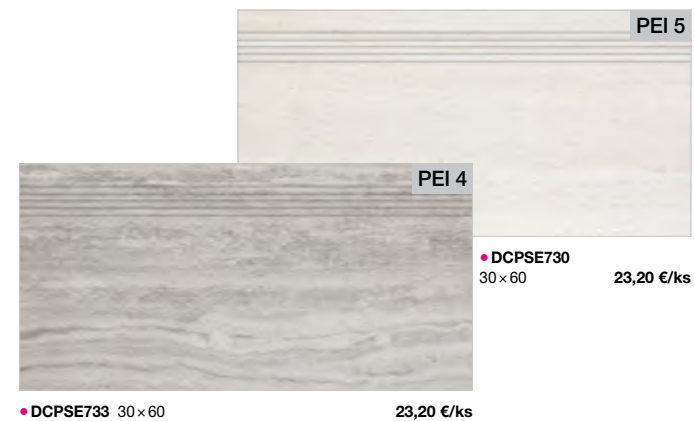

EUR
	[cm]	[mm]	[m²]	[m²]	[kg]	[m²]
	30×60	10,0	1,08	43,20	23,70	34,50
	60×60	10,0	1,08	34,56	23,70	41,10
	60×120	10,0	1,44	38,88	32,70	43,90

DOSTUPNÉ ROZMERY:

	60×120
	60×60
	30×60