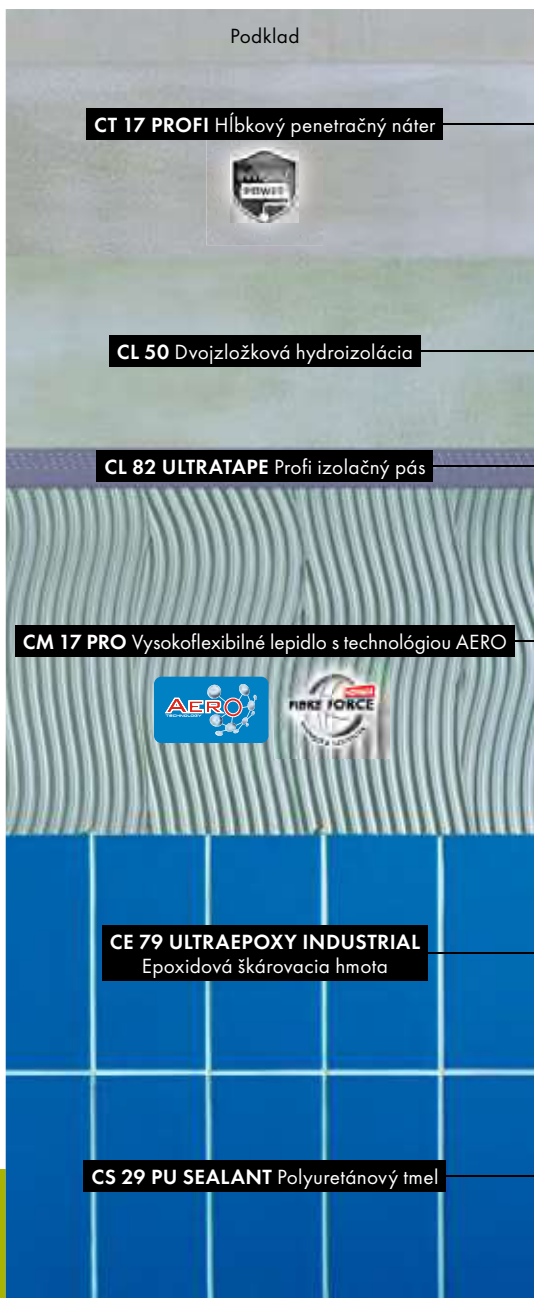

Príprava podkladu

Podklad pripravte nasledovným spôsobom:

1. Podklad mechanicky prebrúste, očistite, odstráňte všetky slabodržiacie častice a dôkladne zbavte prachu. Existujúce trhliny a praskliny vyspravte vhodnou opravou maltou Ceresit.

2. Podklad dôkladne nepentrujte s hĺbkovým penetračným náterom **Ceresit CT 17 PROFIL**. Na takto pripravený podklad naneste v dvoch vrstvách hydroizoláciu **Ceresit CL 50**, do rohov, kútov a v miestach prestupov zapracujte do izolácie izolačný pás **Ceresit CL 82 ULTRATAPE (CL 152)** a systémové izolačné manžety.

Lepenie obkladov a dlažieb

Vysokoflexibilné cementové lepidlo **Ceresit CM 17 PRO** s technológiou AERO.

Škárovanie

1. a 2. Epoxidové škárovacie hmoty **Ceresit CE 79 ULTRAEPOXY INDUSTRIAL**. Alternatíva: Flexibilná škárovacia hmota so zvýšenou chemickou a mechanickou odolnosťou **Ceresit CE 43 GRAND'ELIT**. Aj v tomto prípade však prelivové hrany, žliabky a okolité plochy bazénu zaškárujte epoxidovými škárovacími hmotami **Ceresit CE 79 ULTRAEPOXY INDUSTRIAL**.

Stykové a montážne škáry

Stykové a montážne škáry vyplňte **PE povrazcom** a vypňte sanitárnym silikónom **Ceresit CS 29 PU SEALANT**.