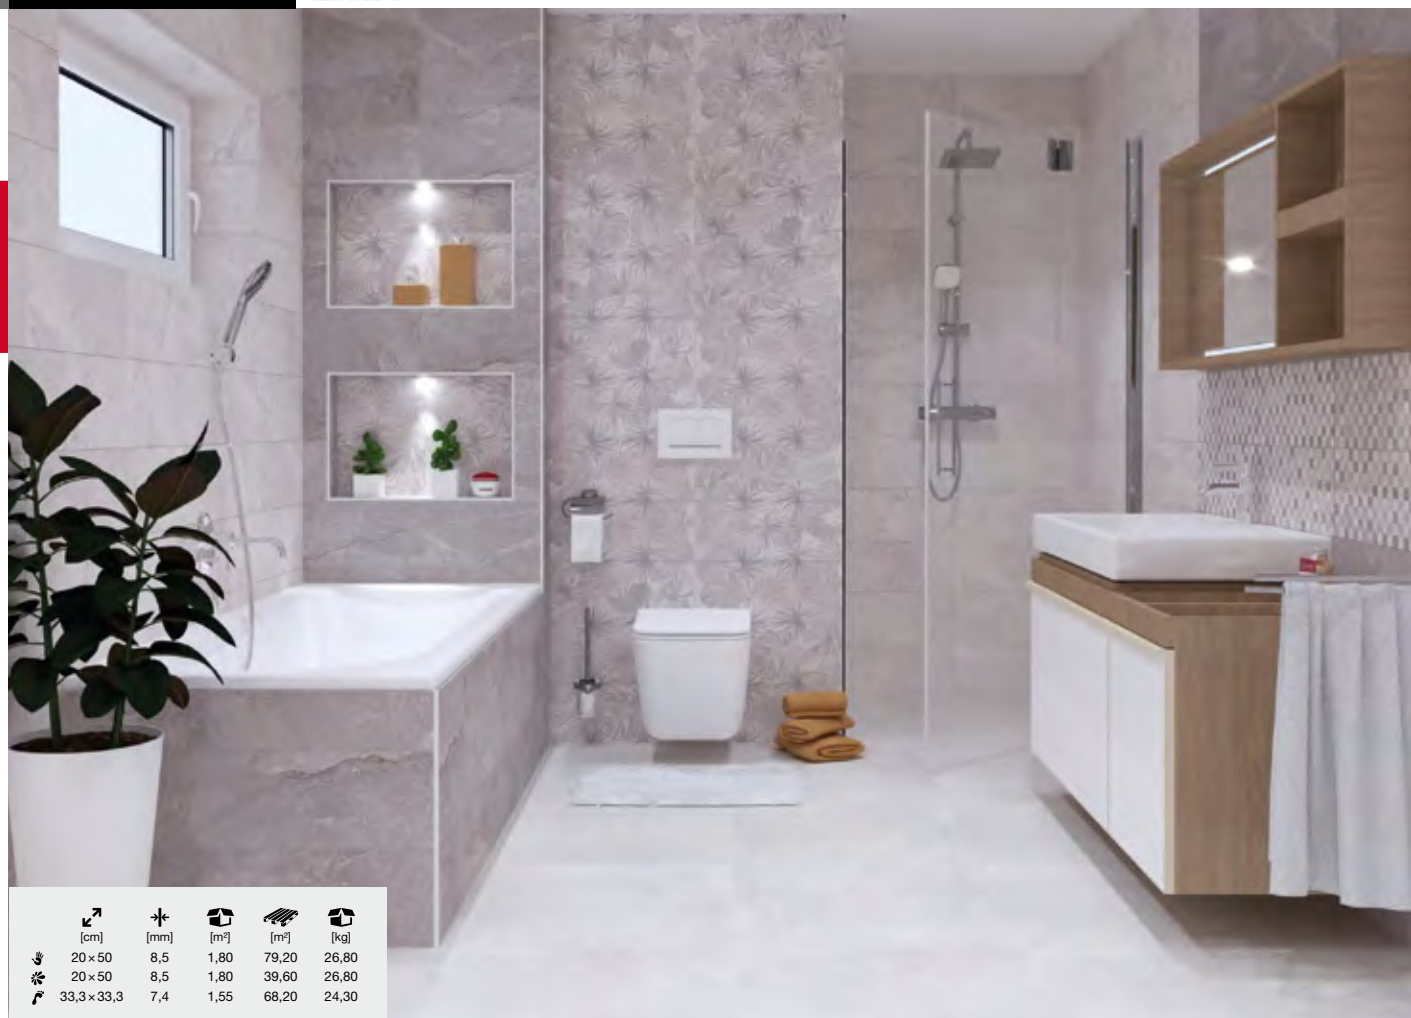

[cm]	[mm]	[m²]	[m²]	[kg]
	20 x 50	8,5	1,80	79,20	26,80
	20 x 50	8,5	1,80	39,60	26,80
	33,3 x 33,3	7,4	1,55	68,20	24,30

19,90 €/m²

19,90 €/m²

16,20 €/m²
13,90 €/m²

24,90 €/m²

24,90 €/m²