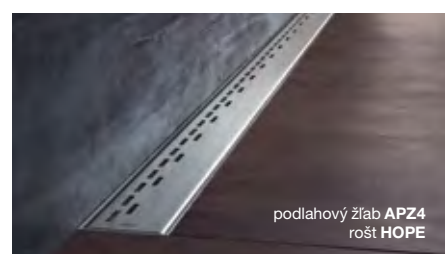

APZ4 Flexible / APZ104 Flexible Low
Podlahový žľab s okrajom pre perforovaný rošt a s nastaviteľným límcem ku stene

Dĺžka 750 258,28 €
Dĺžka 850 271,28 €
Dĺžka 950 287,16 €