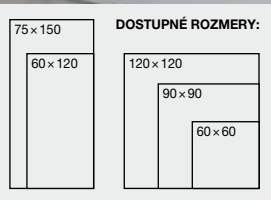

EUR
	[cm]	[mm]	[m²]	[m²]	[kg]	[m²]
	7,5 x 30	9,5	0,56	67,76	12,20	39,90
	60 x 60	9,5	1,44	43,20	30,20	32,90
	90 x 90	10,5	1,62	43,74	42,00	49,90
	60 x 120	10,5	1,44	46,08	34,00	44,90
	75 x 150	10,5	1,13	45,20	28,00	52,90
	120 x 120	10,2	1,44	51,84	36,36	59,90