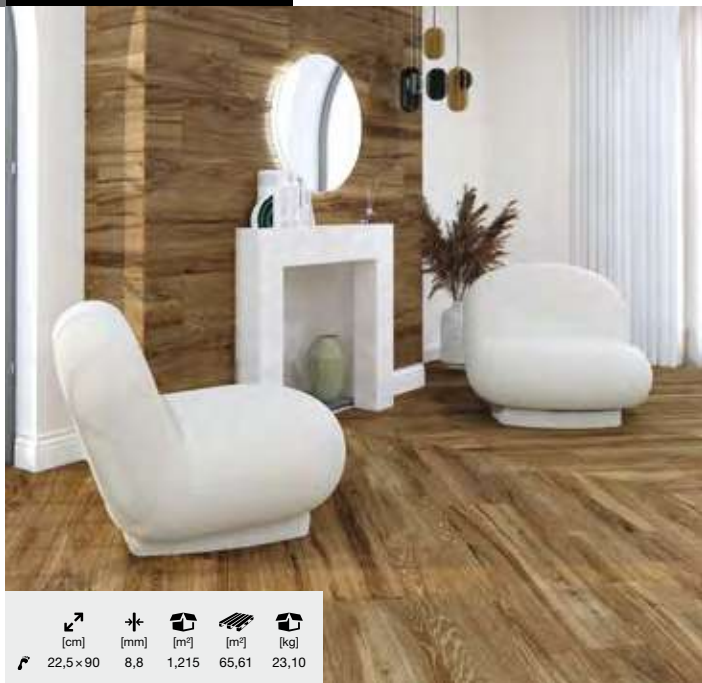

MOGANO 20 × 120

29,90 €/m²

PALISSANDRO 20 × 120

29,90 €/m²

CEDRO 20 × 120

29,90 €/m²

[cm]	[mm]	[m ²]	[m ²]	[kg]
22,5×90	8,8	1,215	65,61	23,10

[cm]	[mm]	[m ²]	[m ²]	[kg]
22,5×90	8,8	1,215	65,61	23,10