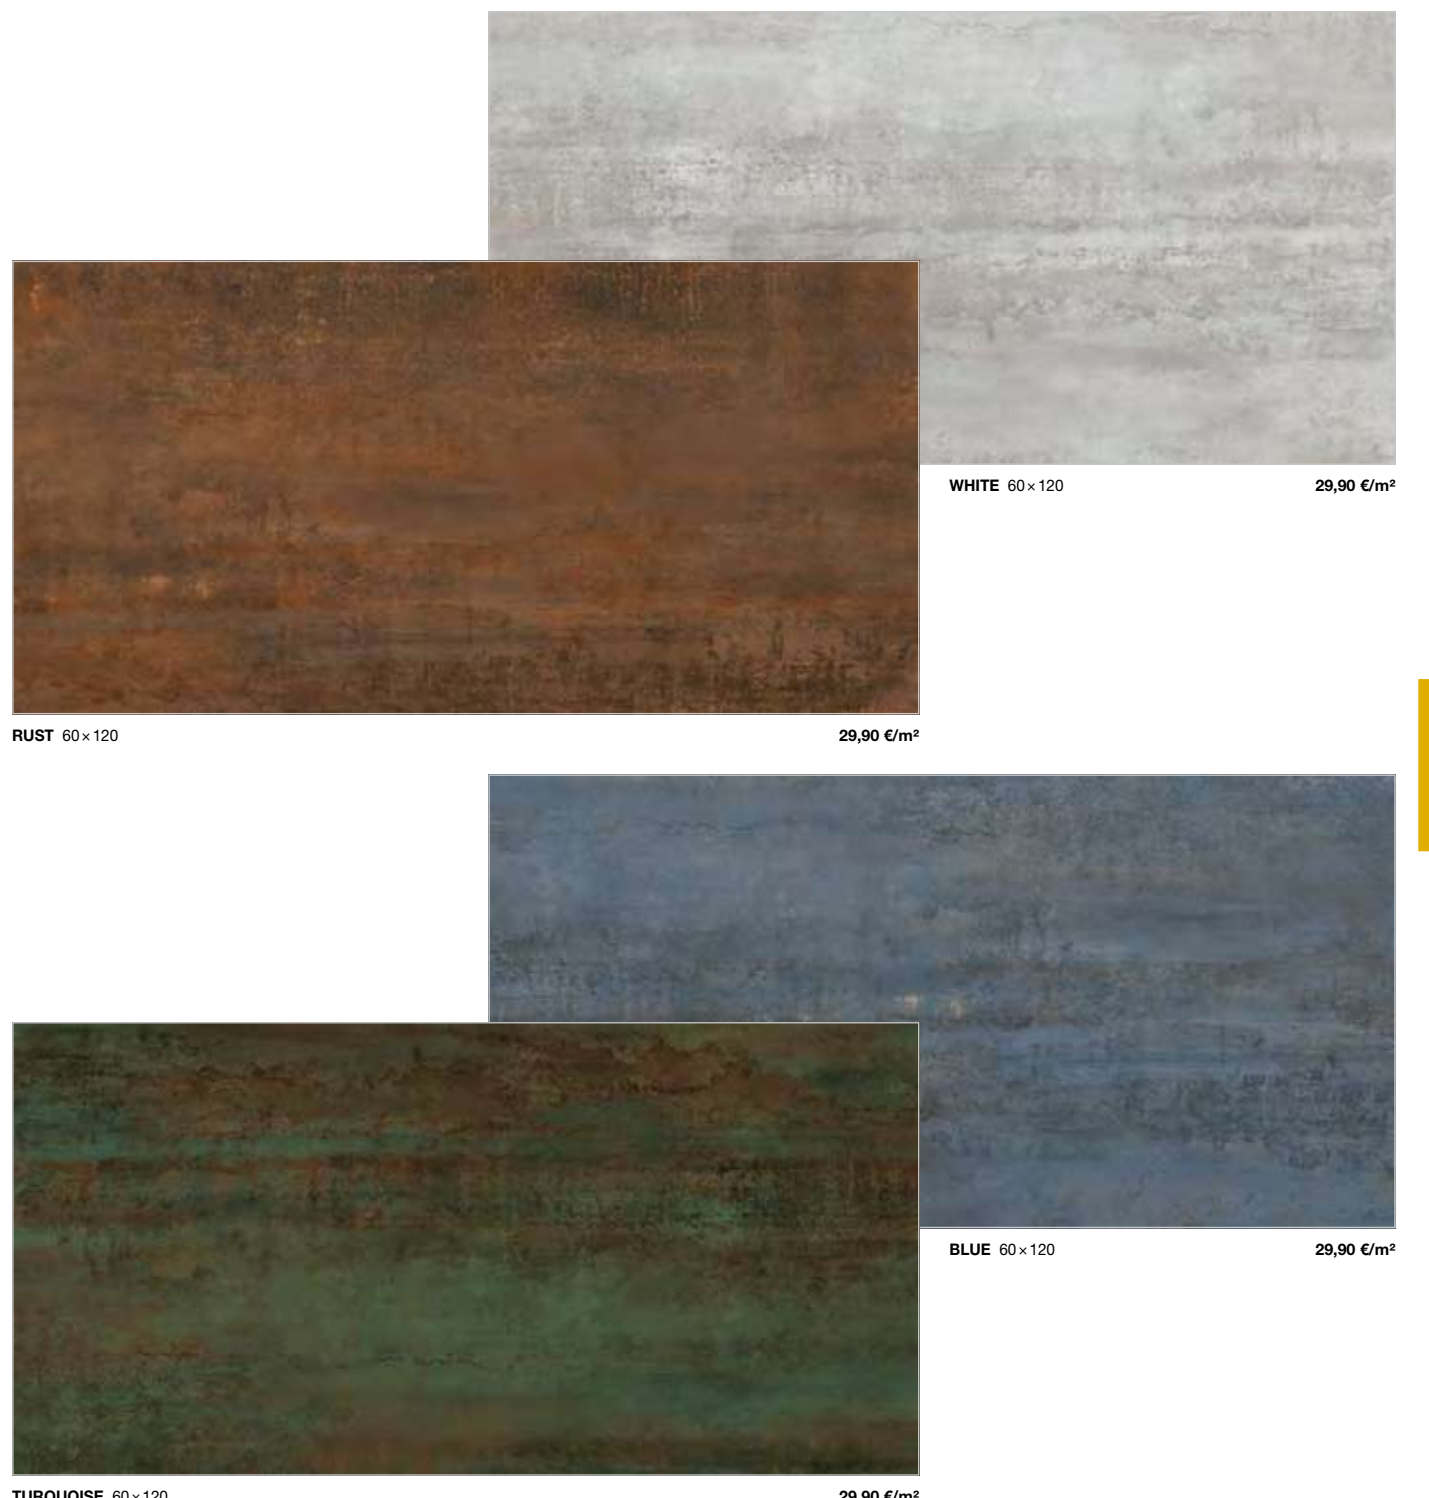

+

**LÉPIDLO
NA VEĽKÉ
FORMÁTY
STR. 550**