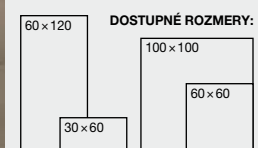

• WEAVE IVORY 60×60

51,90 €/m²

• WEAVE SAND 60×60

51,90 €/m²

• WEAVE DOVE 60×60

51,90 €/m²

✦ HRÚBKA 8 mm

Pozn.: Pre použitie do exteriéru možnosť prevedenia v hrúbke 2 cm str. 442 **Urban 20**
Dostupné aj vo väčších rozmeroch str. 188.