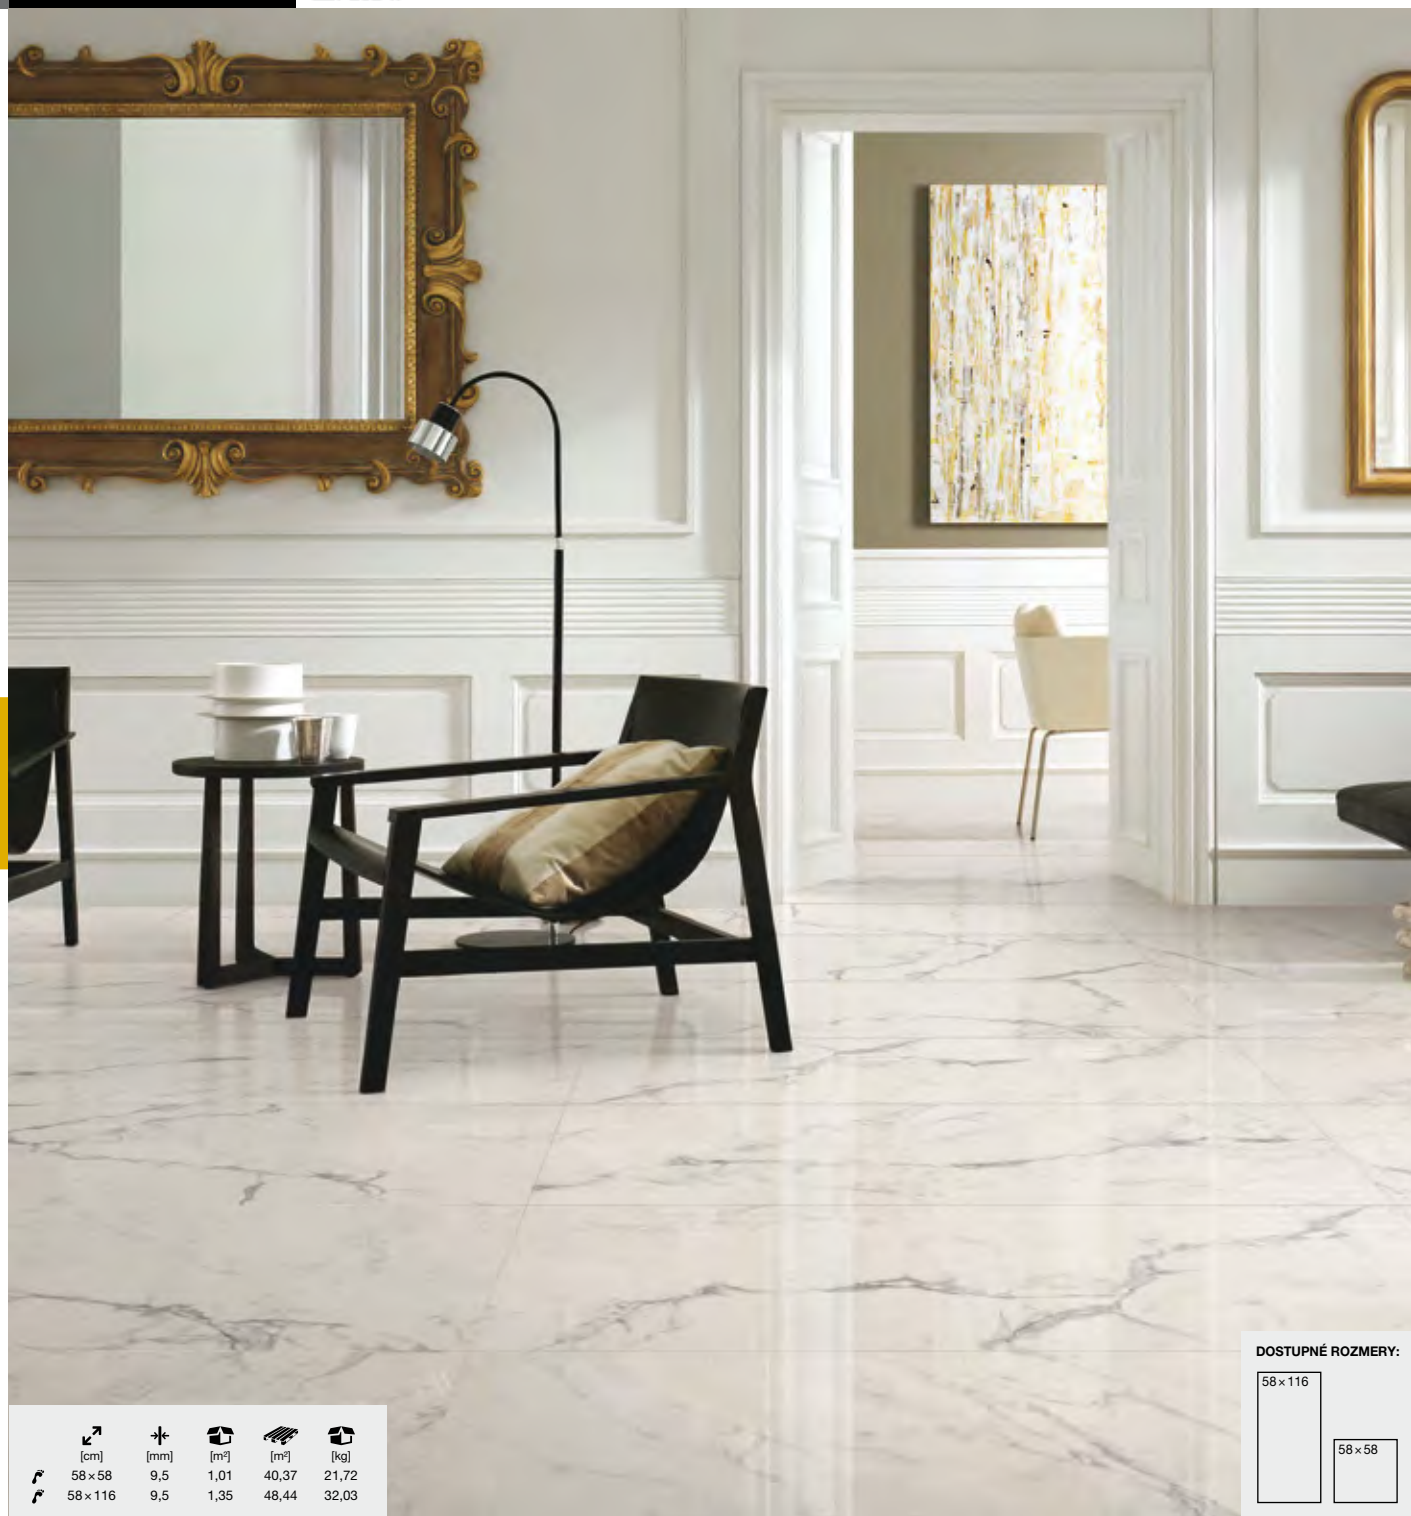

DOSTUPNÉ ROZMERY:

	[cm]	[mm]	[m²]	[m²]	[kg]
	58 × 58	9,5	1,01	40,37	21,72
	58 × 116	9,5	1,35	48,44	32,03