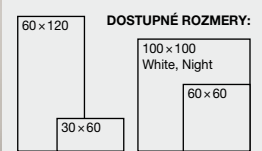

[cm]	[mm]	[m²]	[ks]	[kg]
square	6,0	0,48	12	6,7	6,7
triangle	6,0	0,48	24	6,7	6,7
parallelogram	6,0	0,468	12	6,5	6,5
trapezoid	6,0	0,54	8	7,6	7,6
rhombus	6,0	0,54	12	7,5	7,5

Balenie dlažby str. 302

HRÚBKA 6 mm