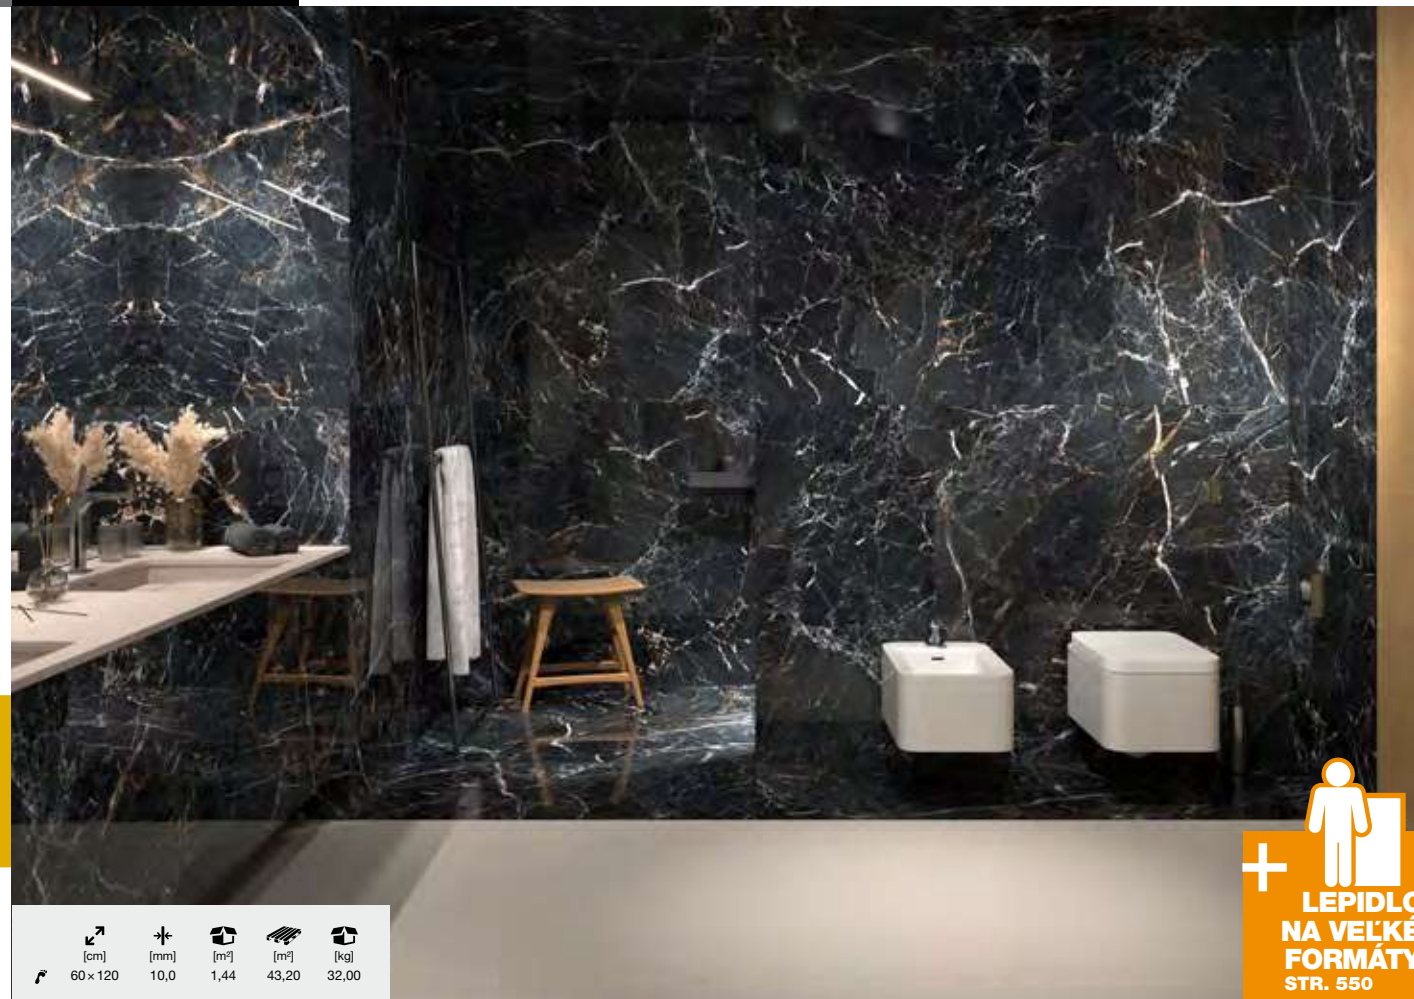

chémia

[cm]	[mm]	[m²]	[m²]	[kg]
60 x 120	10,0	1,44	43,20	32,00

**LÉPIDLO
NA VEĽKÉ
FORMÁTY
STR. 550**

GRAVITY SGR17 60x120

37,90 €/m²

STATUARIO SGR11 60x120

37,90 €/m²

ICON SGR13 60x120