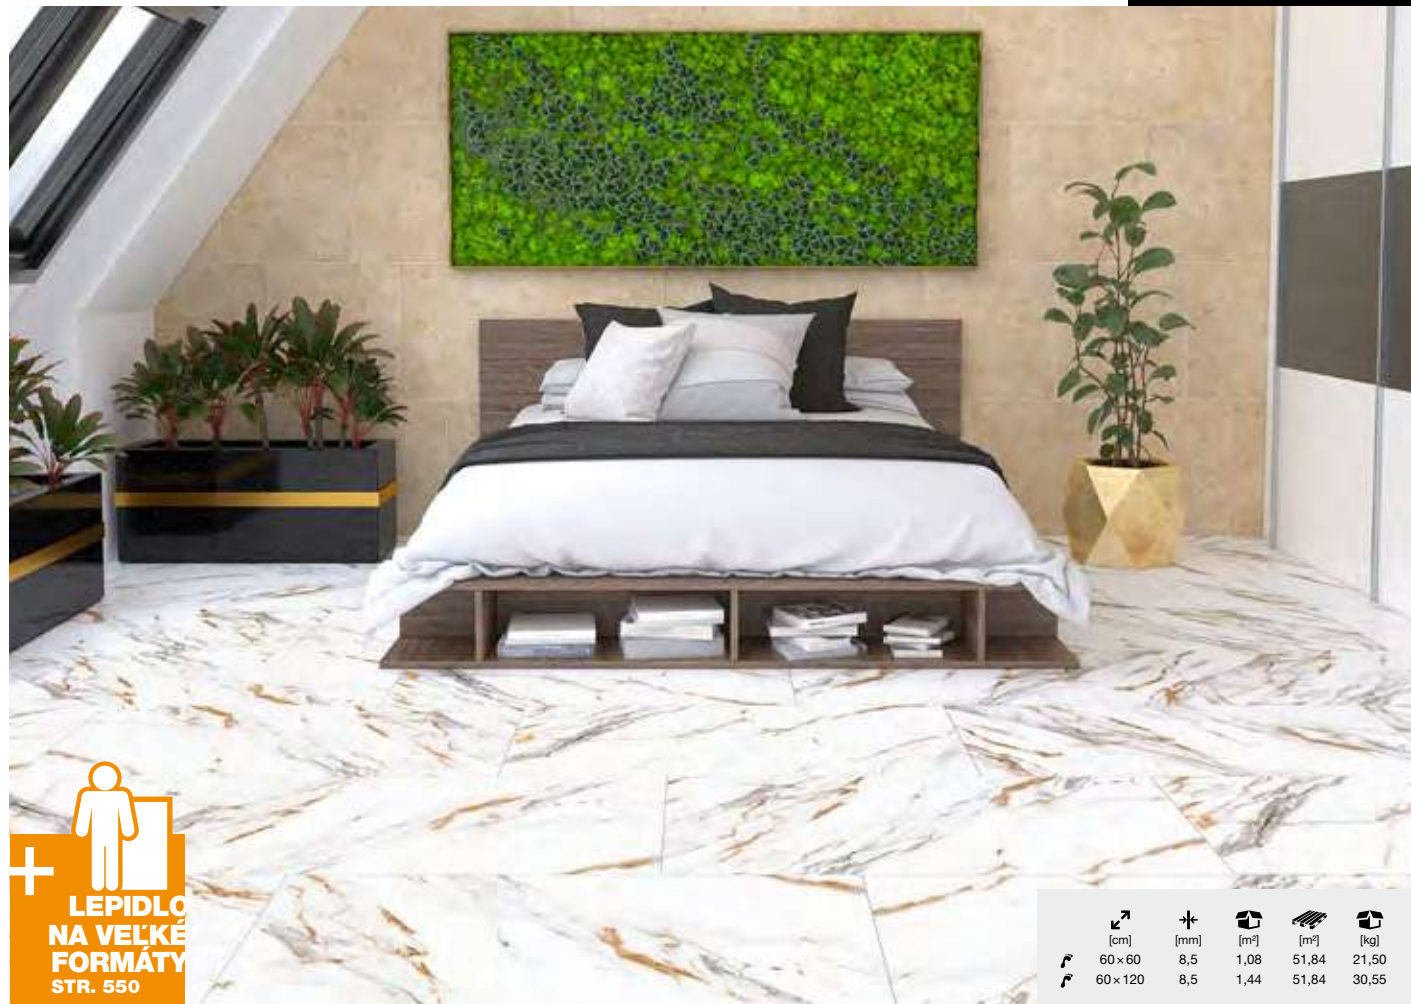

LEPIDLO NA VELKÉ FORMÁTY
STR. 550

	[cm]	[mm]	[m²]	[m²]	[kg]
↗	60×60	8,5	1,08	51,84	21,50
↘	60×120	8,5	1,44	51,84	30,55

náš tip

kúpeľne

kuchyne

XXL

dlažby

outdoor

podlahy

sanita

chémia