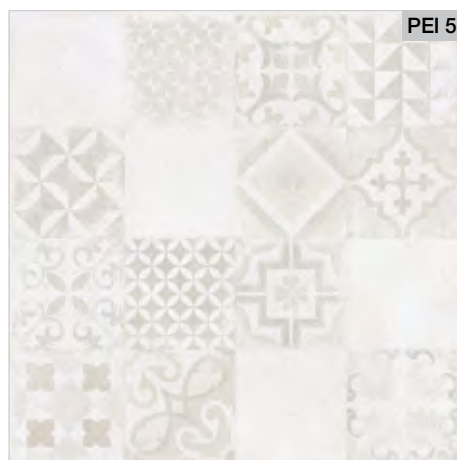

DAK63485 60×60

53,90 €/m²