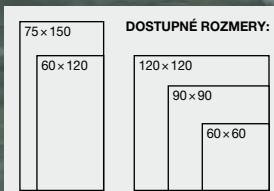

WHITE 60×60

32,90 €/m²

• WHITE 60×120

44,90 €/m²

EMERALD 60×60

32,90 €/m²

• EMERALD 60×120

44,90 €/m²