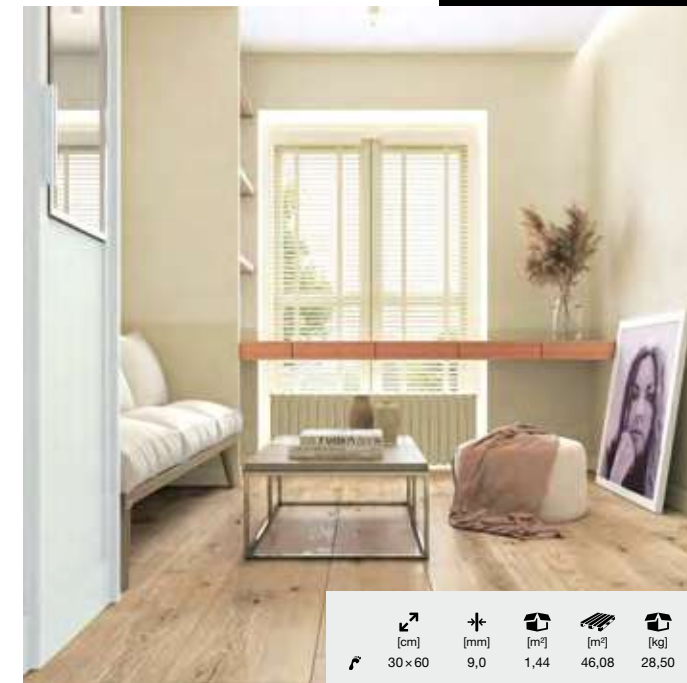

[cm]	[mm]	[m²]	[m²]	[kg]
30×60	9,0	1,44	46,08	28,50