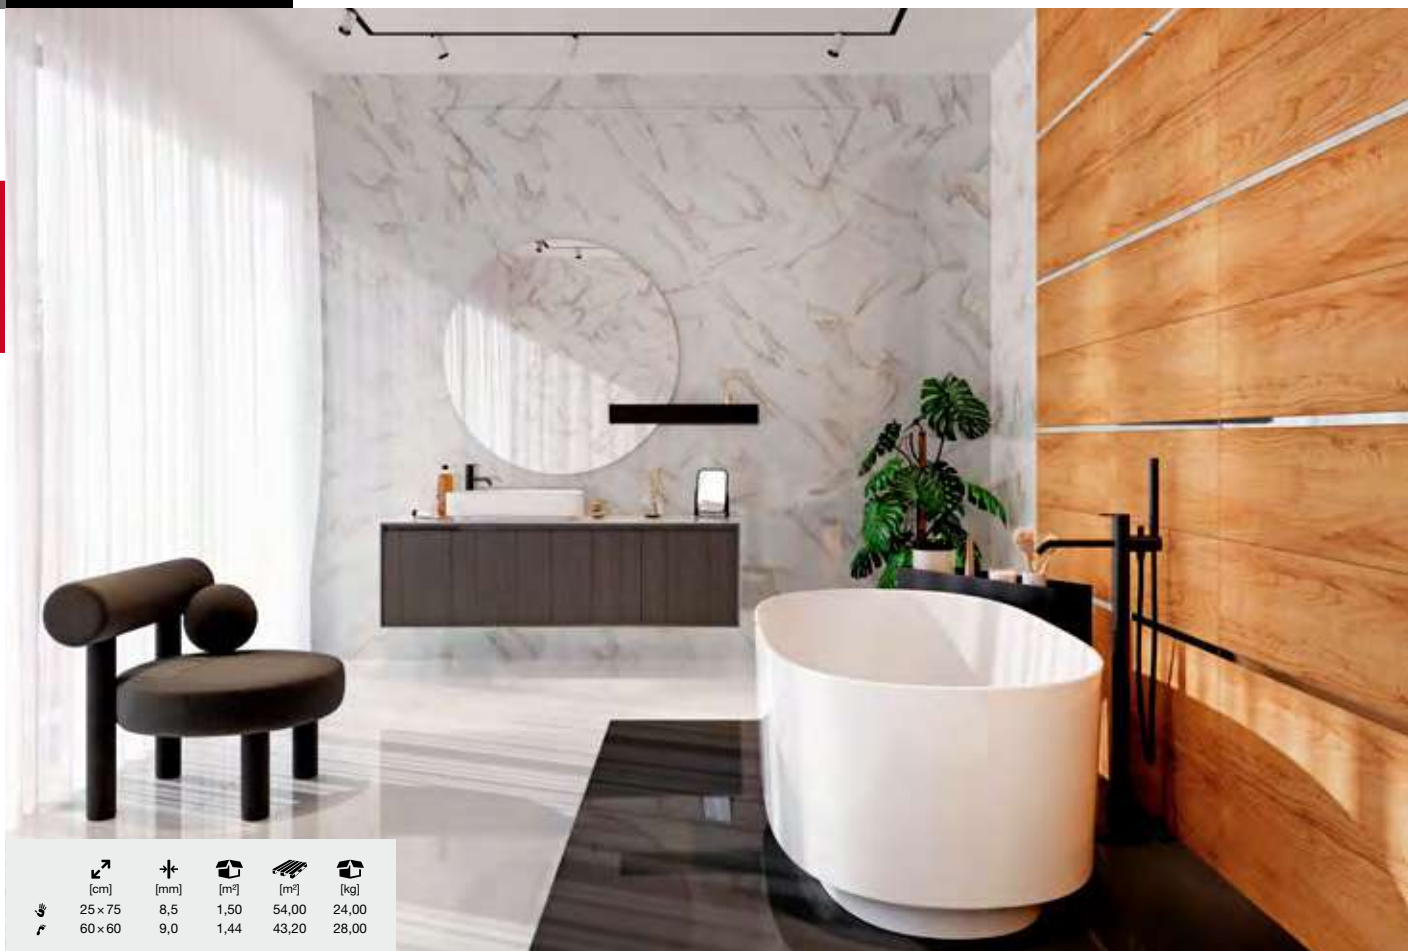

• WHITE 25×75

25,90 €/m²

BLACK MAT 2,5×75

10,90 €/ks

BLACK MAT 1×75

6,90 €/ks

	[cm]	[mm]	[m ²]	[m ²]	[kg]
↗	25 × 75	8,5	1,50	54,00	24,00
↘	60 × 60	9,0	1,44	43,20	28,00

• VENA BELLA 25 × 75 25,90 €/m²