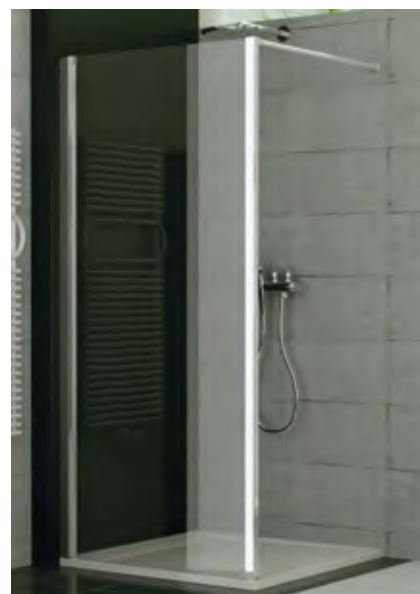

Top - Line
TOPF2 80 **356,40 €**
TOPF2 90 **370,80 €**
TOPF2 100 **391,20 €**
TOPF2 120 **418,80 €**
BTK1 STABILIZAČNÁ VZPERA **162,00 €**