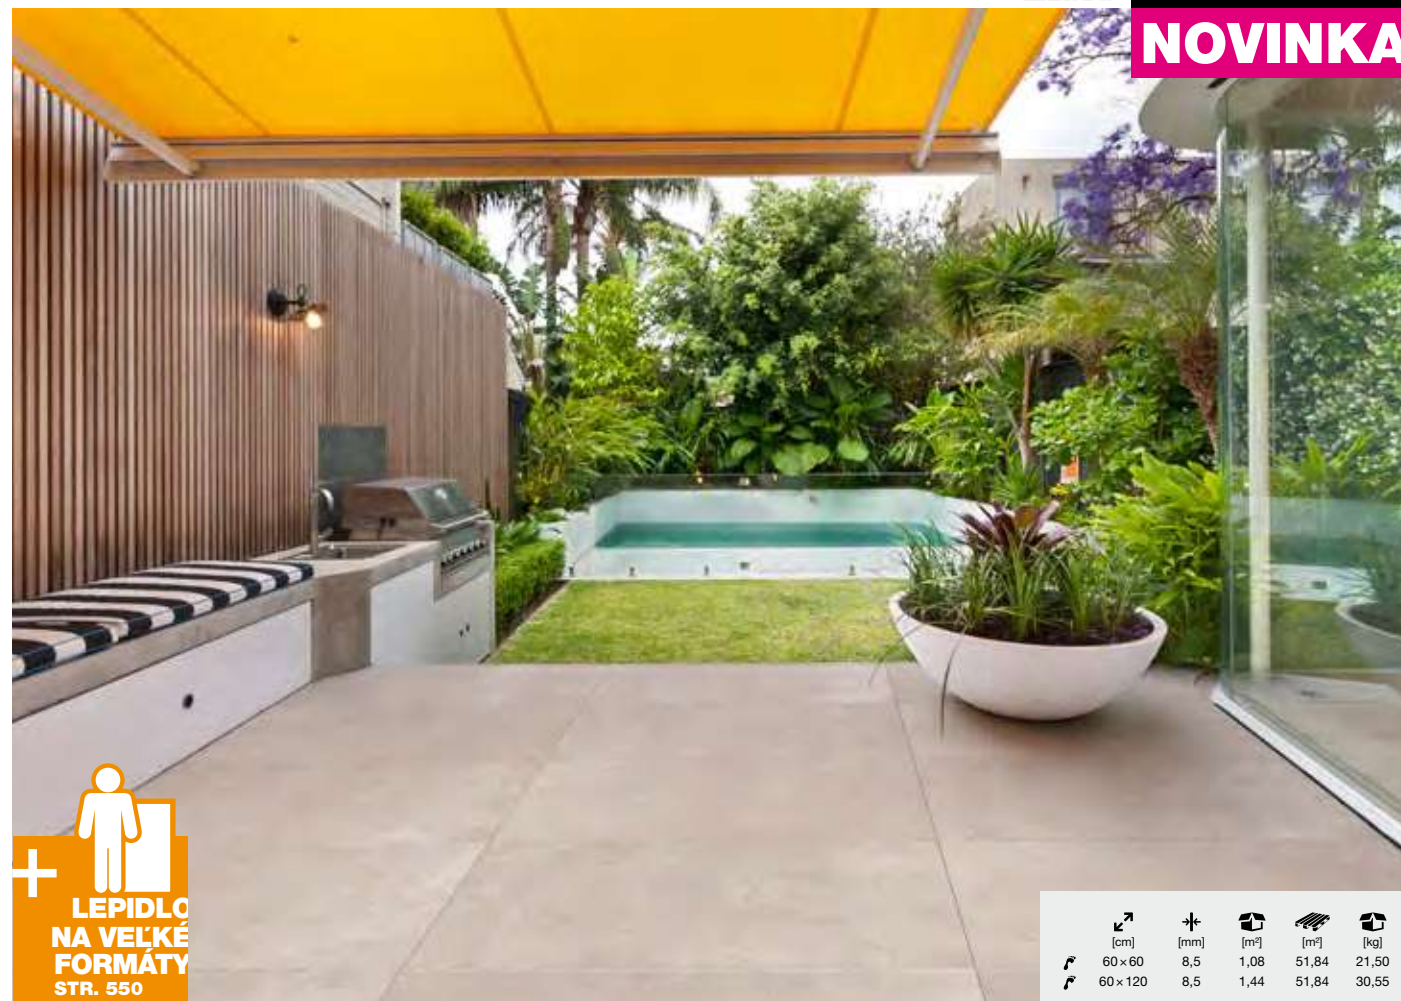

[cm]	[mm]	[m²]	[m²]	[kg]
	60 x 60	8,5	1,08	51,84	21,50
	60 x 120	8,5	1,44	51,84	30,55