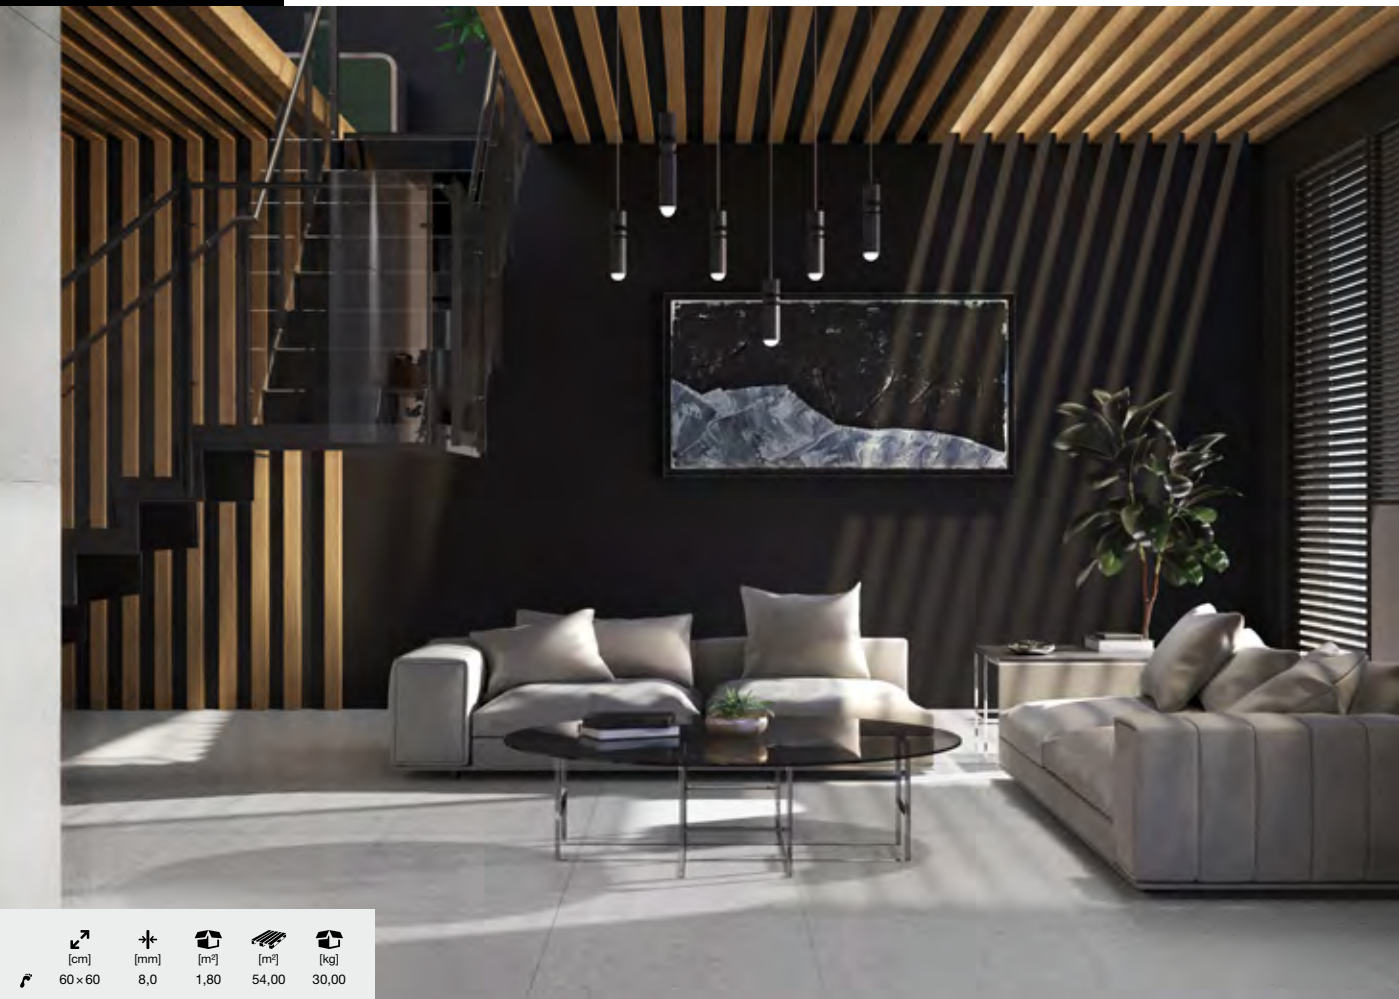

náš tip

kúpeľne

kuchyne

XXL

dlažby

outdoor

podlahy

sanita

chémia

[cm]	[mm]	[m²]	[m²]	[kg]
60x60	8,0	1,80	54,00	30,00