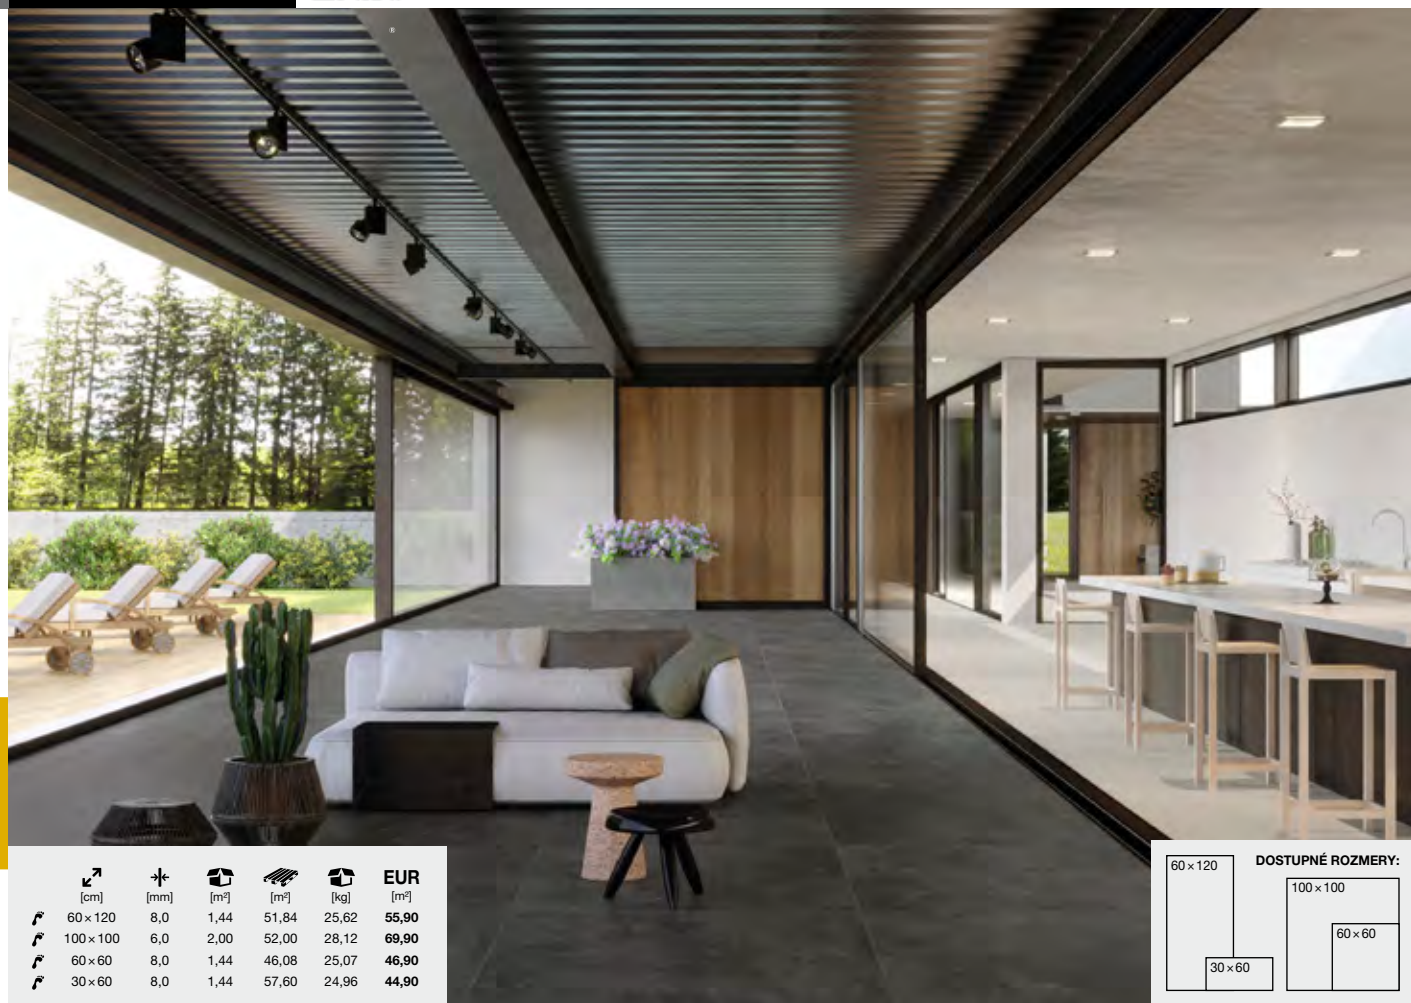

[cm]	[mm]	[m²]	[m²]	[kg]	EUR [m²]
	60 x 120	8,0	1,44	51,84	25,62	55,90
	100 x 100	6,0	2,00	52,00	28,12	69,90
	60 x 60	8,0	1,44	46,08	25,07	46,90
	30 x 60	8,0	1,44	57,60	24,96	44,90