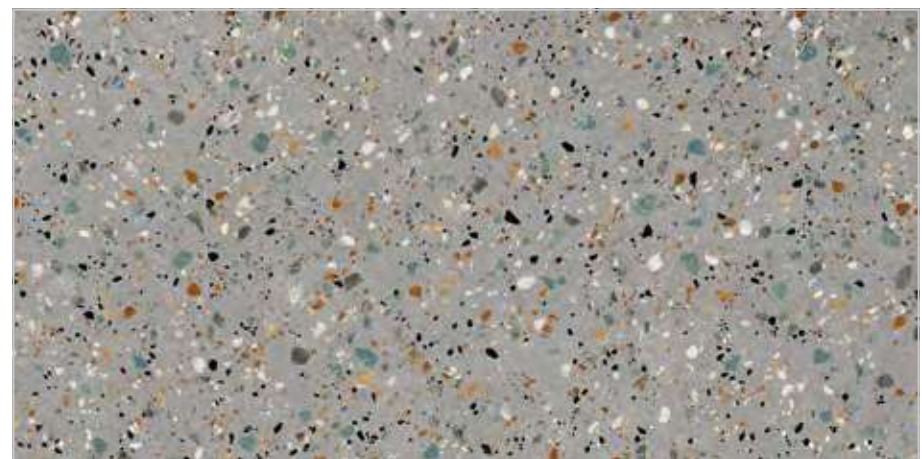

• GRIGIO 60x120 39,90 €/m²