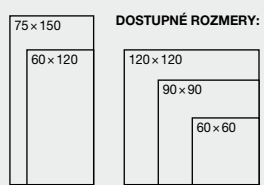

NOVINKA

						EUR
	[cm]	[mm]	[m²]	[m²]	[kg]	[m²]
	60 x 60	9,5	1,44	43,20	30,20	32,90
	90 x 90	10,5	1,62	43,74	42,00	49,90
	60 x 120	10,5	1,44	46,08	34,00	44,90
	75 x 150	10,5	1,13	45,20	28,00	52,90
	120 x 120	10,2	1,44	51,84	36,36	59,90

● ❄️ R PEI 4 R10 V3

náš tip

kúpeľne

kuchyne

XXL

dlažby

outdoor

podlahy

sanita

chémia

náš tip

kúpeľne

kuchyne

XXL

dlažby

outdoor

podlahy

sanita

chémia