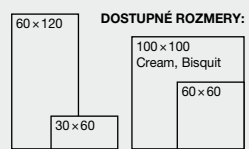

• MALT 60x60

46,90 €/m²