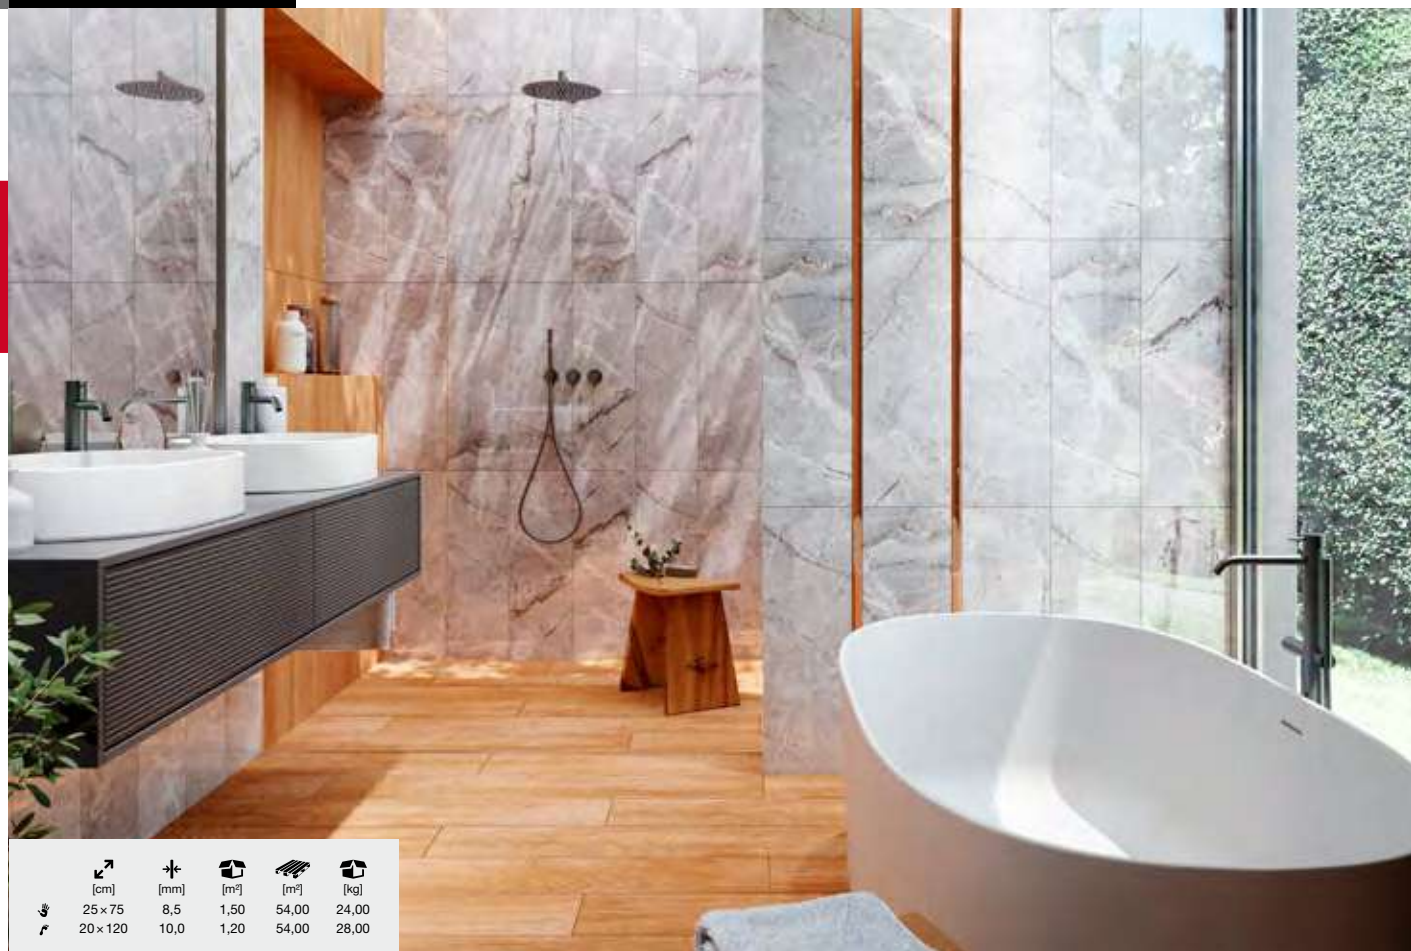

• COPPER GLASS MOZ. 25×25 19,90 €/set

• DARK 25×75 25,90 €/m²

• LIGHT 25×75 25,90 €/m²

• SUPER COPPER 1×75 10,90 €/ks

• SUPER COPPER 2,5×75 17,90 €/ks

DREAMWOOD 20×120 29,90 €/m²

	[cm]	[mm]	[m ²]	[m ²]	[kg]
↗	25×75	8,5	1,50	54,00	24,00
↘	20×120	10,0	1,20	54,00	28,00