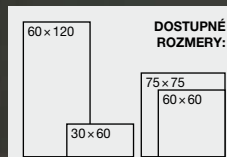

MOWF WHITE 30 x 60

MOWE GREY 30 x 60

MOWD ANTHRACITE 30 x 60 35,90 €/m²

MOWA WHITE 60 x 60

35,90 €/m²

MOVE WHITE 60 x 120

45,90 €/m²

MOVH GREY 60 x 60