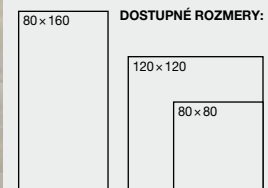

EUR
	[cm]	[mm]	[m²]	[m²]	[kg]	€	[m²]
	80 x 80	8,5	1,28	56,32	25,60	-	45,90
	120 x 120	8,5	2,88	51,84	57,60	54,00	66,90
	80 x 160	8,5	2,56	56,32	81,20	84,00	98,90