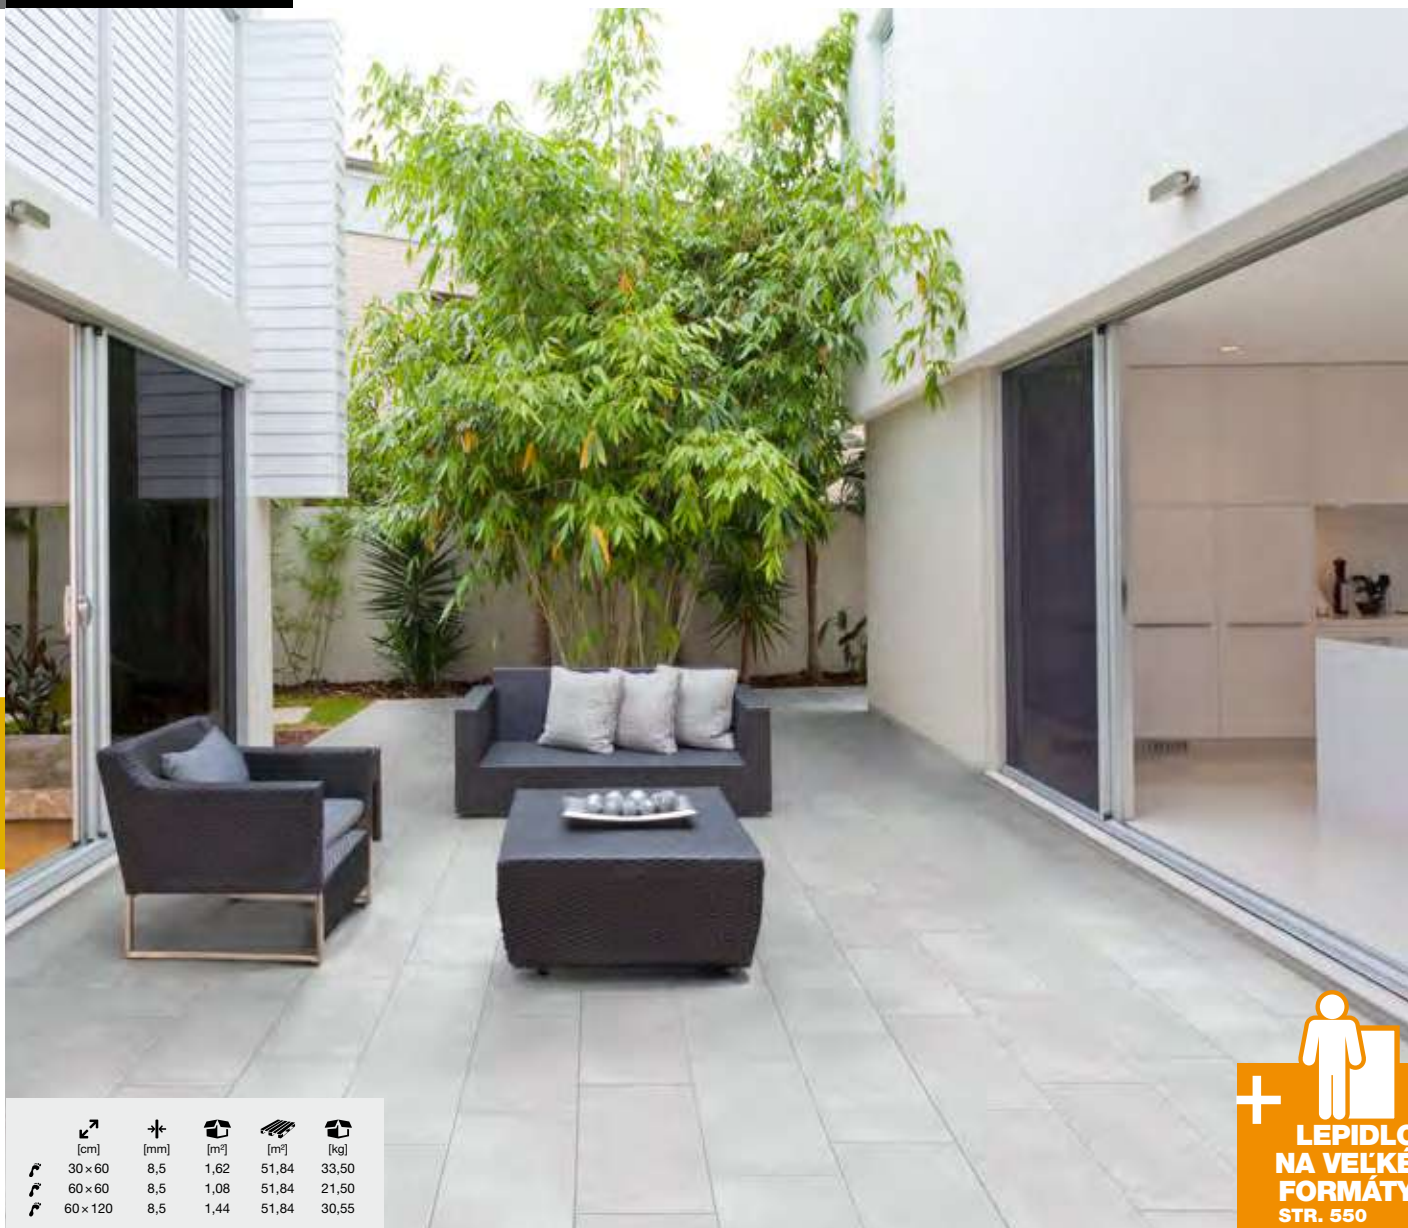

[cm]	[mm]	[m²]	[m²]	[kg]
	30 x 60	8,5	1,62	51,84	33,50
	60 x 60	8,5	1,08	51,84	21,50
	60 x 120	8,5	1,44	51,84	30,55