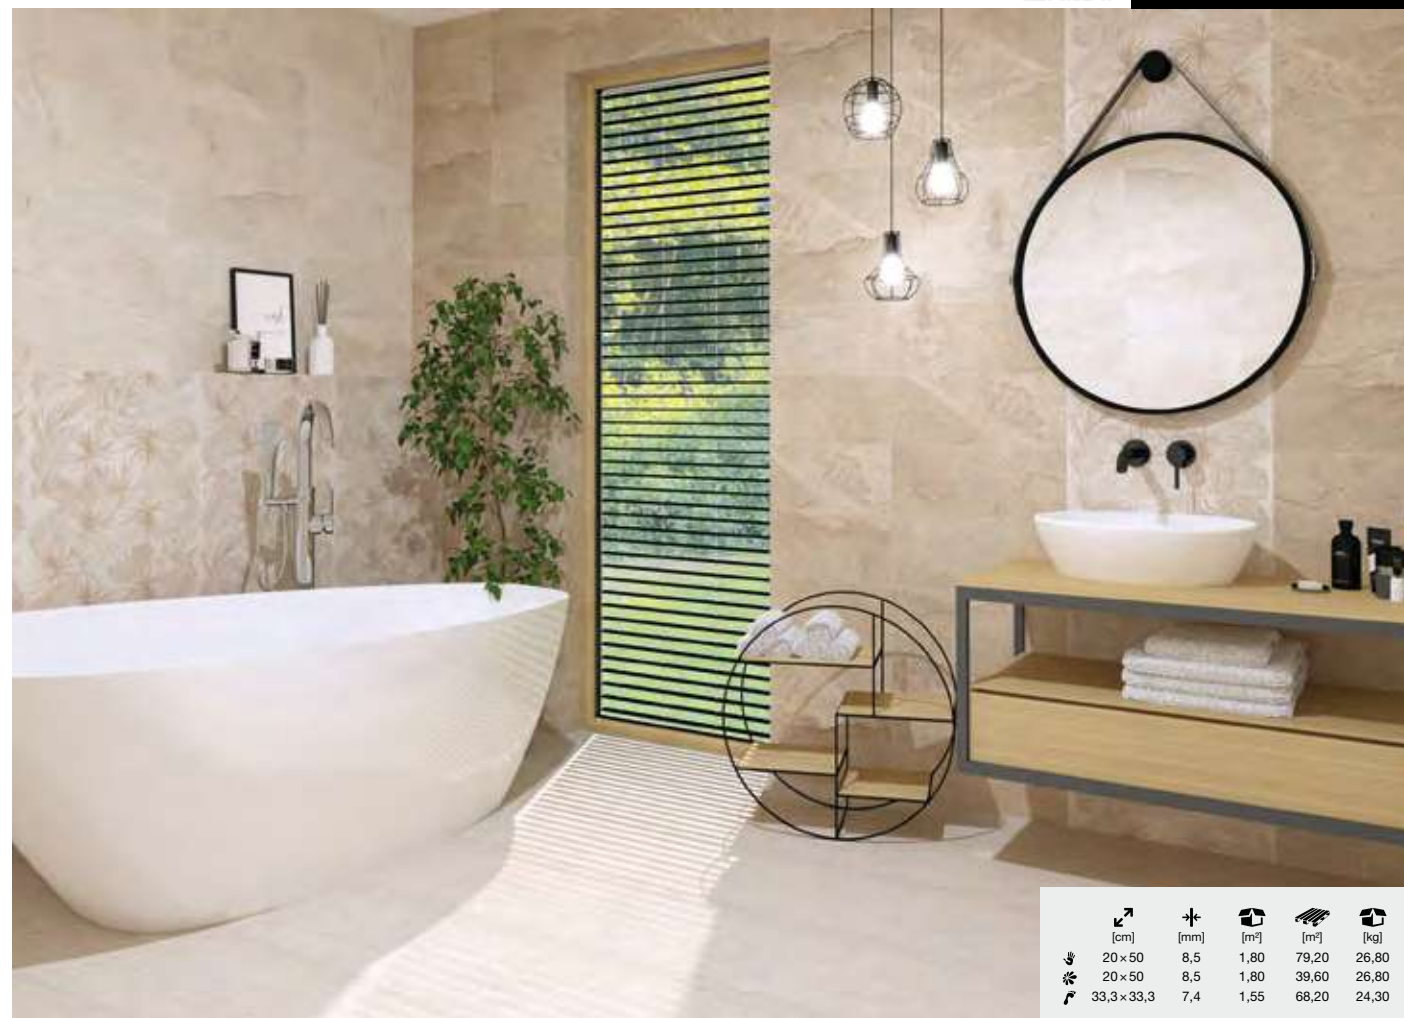

[cm]	[mm]	[m²]	[m²]	[kg]
	20 x 50	8,5	1,80	79,20	26,80
	20 x 50	8,5	1,80	39,60	26,80
	33,3 x 33,3	7,4	1,55	68,20	24,30

16,20 €/m²
13,90 €/m²

19,90 €/m²

19,90 €/m²

24,90 €/m²

24,90 €/m²