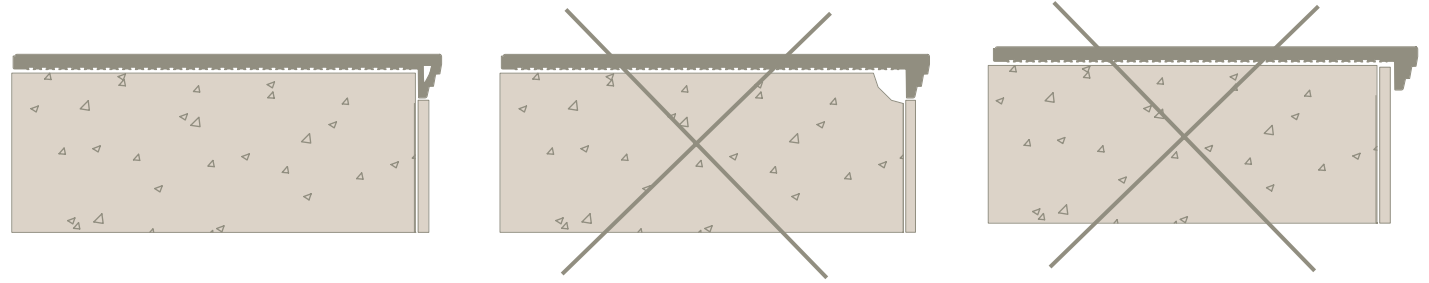

[cm]	[mm]	[ks]	[ks]	[kg]
24,5×24,5	13,0	14,00	840,00	24,50
32,5×32,5	15,0	7,00	441,00	24,10
Objednávka na celé balenia.				

01 BASE - ZÁKLAD 24,5×24,5×1,3 32,5×32,5×1,5	02 PELDAÑO T-2 FIORENTINO - SCHODOVKA 24,5×33×5 32,5×33×5	03 CARTABON T-2 FIORENTINO ROH SCHODU 33×33×5	04 ZANQUIN T-2 FIOREN. LAVÝ/PRAVÝ 40×25
3,20 €/ks 6,50 €/ks	13,90 €/ks 18,90 €/ks	49,90 €/ks	12,90 €/ks
01 VIERTEAGUAS - OKAPNICA 24,5×28×3,5 32,5×30×3,5	02 PELDAÑO T-5 RECTO SCHODOVKA 24,5×33×5 32,5×33×5	03 PELDAÑO T-5 RECTO ROH SCHODU 33×33×5	04 ZANQUIN T-5 RECTO LAVÝ/PRAVÝ 40×25
9,80 €/ks 12,30 €/ks	11,90 €/ks 16,90 €/ks	45,90 €/ks	12,90 €/ks
RODAPIE - SOKEL 8×24,5 8×32,5	04 ZANQUIN T-2 FIOREN. LAVÝ/PRAVÝ 40×25	04 ZANQUIN T-5 RECTO LAVÝ/PRAVÝ 40×25	
2,50 €/ks 3,60 €/ks	12,90 €/ks	12,90 €/ks	