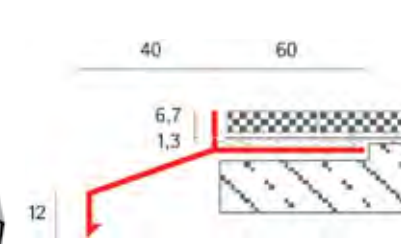

Roh MAXI od 15,11 €/ks