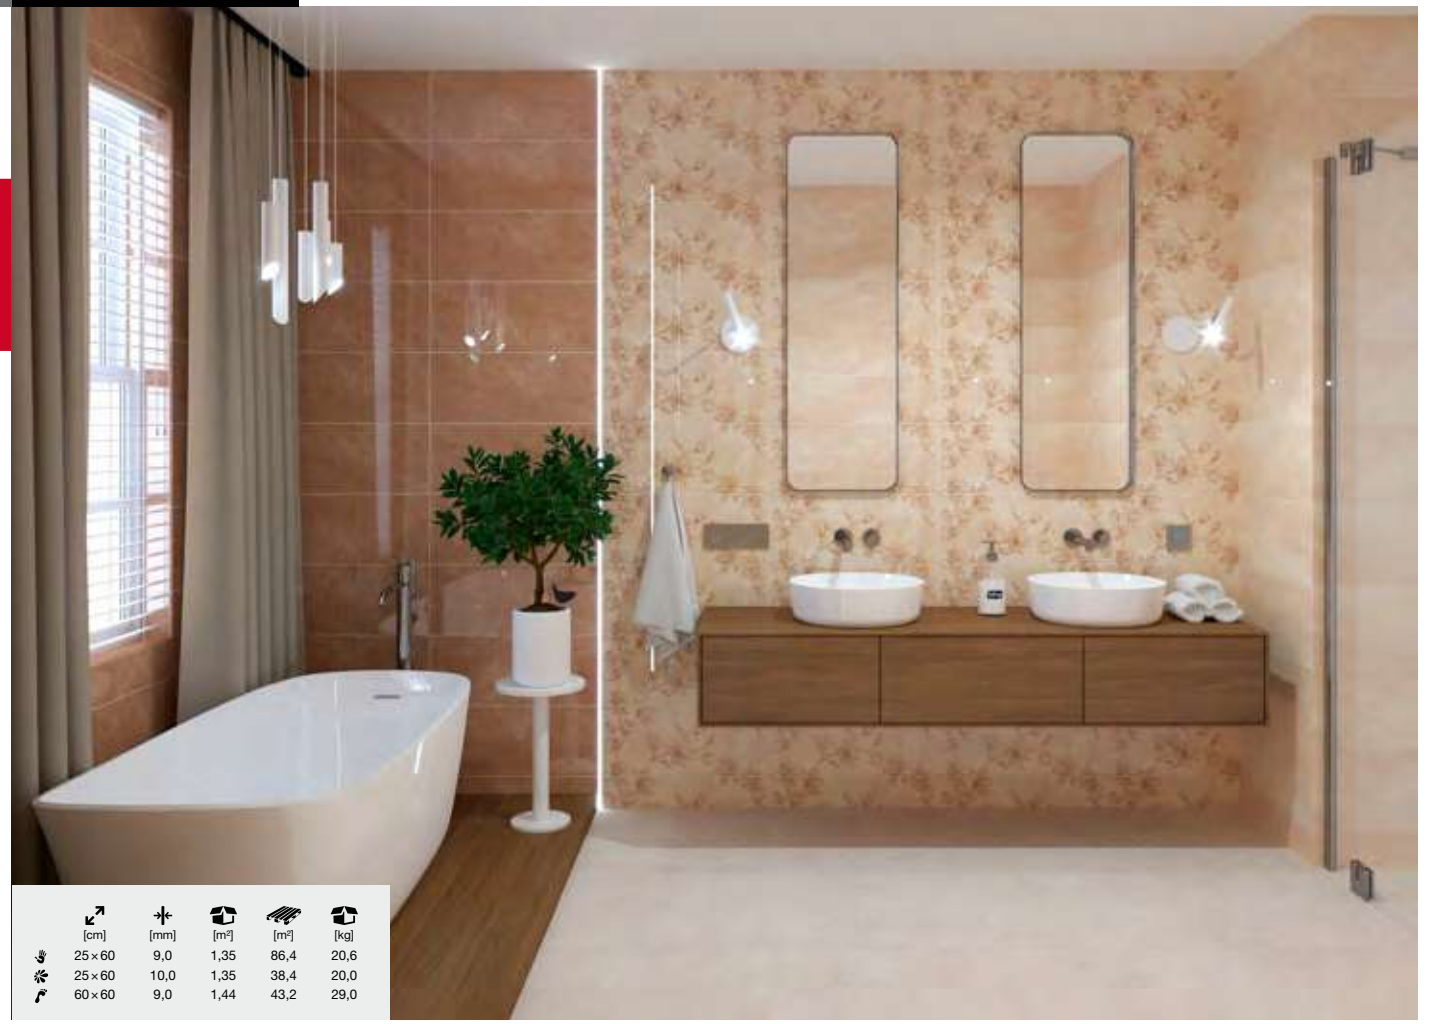

naš tip

kúpeľne

kuchyne

XXL

dlažby

outdoor

podlahy

sanita

chémia

	[cm]	[mm]	[m²]	[m²]	[kg]
	25 × 60	9,0	1,35	86,4	20,6
	25 × 60	10,0	1,35	38,4	20,0
	60 × 60	9,0	1,44	43,2	29,0