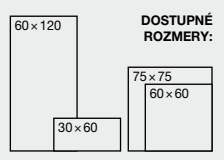

55,90 €/m²

MH5N BROWN 20×120

76,90 €/m²

MH2J BROWN 60×60

45,90 €/m²

	[cm]	[mm]	[m²]	[m²]	[kg]	EUR [m²]
	30 x 60	9,5	1,08	51,84	21,60	56,90
	60 x 60	9,5	1,08	43,20	23,40	39,90
	60 x 120	9,5	1,44	51,84	31,50	75,90
	75 x 75	9,5	1,13	47,25	23,80	67,90