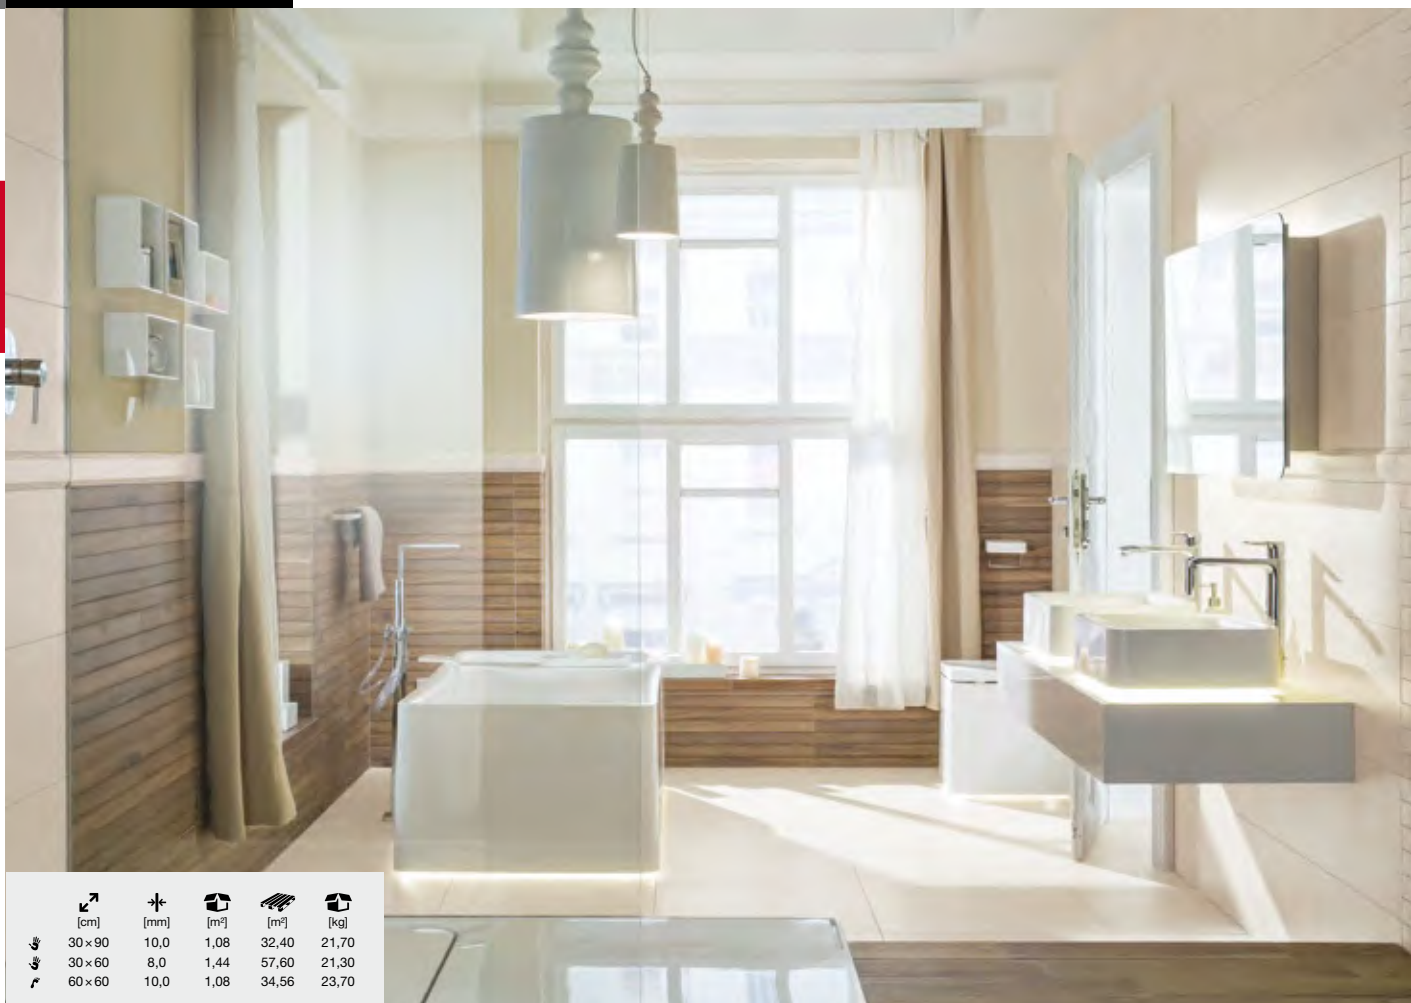

• MA9Z BLUE STR. 3D DIAMOND 25x76 39,90 €/m²

• MAHW MOS. WHITE 30x30 23,90 €/ks

• MAHV MOS. GREY 30x30 23,90 €/ks

• MAHU MOS. BLUE 30x30 23,90 €/ks

	[cm]	[mm]	[m²]	[m²]	[kg]
	30x90	10,0	1,08	32,40	21,70
	30x60	8,0	1,44	57,60	21,30
	60x60	10,0	1,08	34,56	23,70