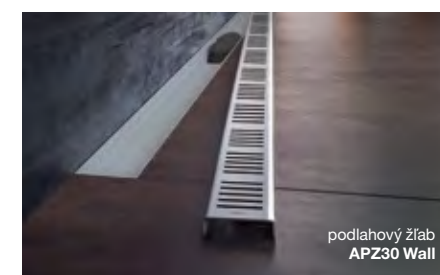

APZ8 Simple, APZ9 Simple, APZ10 Simple
Podlahový žľab s okrajom pre perforovaný rošt

APZ30 Wall
Podlahový žľab s okrajom pre perforovaný rošt a s pevným límcem ku stene

Dĺžka 550 113,03 €
Dĺžka 650 120,26 €
Dĺžka 750 127,94 € **99,90 €**
Dĺžka 850 136,45 € **105,00 €**
Dĺžka 950 145,01 € **112,00 €**

- cena vrátane roštu
- hydroizolačná páska zadarmo

APZ8 Simple

APZ9 Simple

APZ10 Simple / APZ30 Wall

Všetko v balení

6 rokov záruka