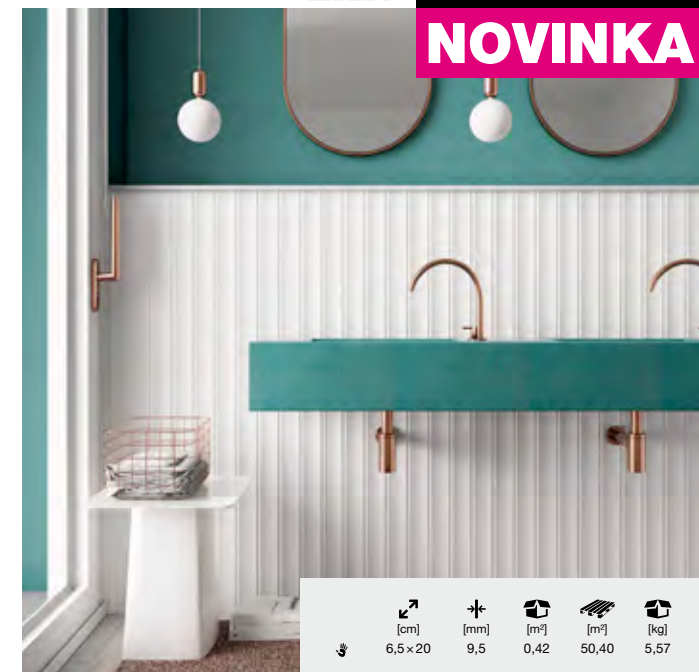

Séria VIBE OUT je dostupná v lesklom aj matnom prevedení.

Reliéfy VIBE IN a VIBE OUT sa nedajú umiestniť spolu, pretože majú rôznu hrúbku.

NOVINKA

	[cm]	[mm]	[m ²]	[m ²]	[kg]
6,5x20	11,5	0,50	60,00	7,18	