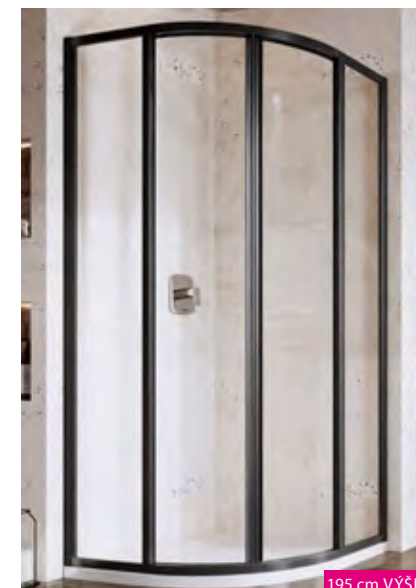

195 cm VÝŠKA

NOVINKA

NOVINKA NEXTY – štvrtkruh s otváracími dverami
 NSKK3-80 čierna 675,00 €
 NSKK3-90 čierna 719,00 €
 NSKK3-100 čierna 763,00 €

195 cm VÝŠKA

SUPERNOVA black – štvrtkruh s posuvnými dverami
 SKCP4-80, 195 čierna 479,00 €
 SKCP4-90, 195 čierna 503,00 €