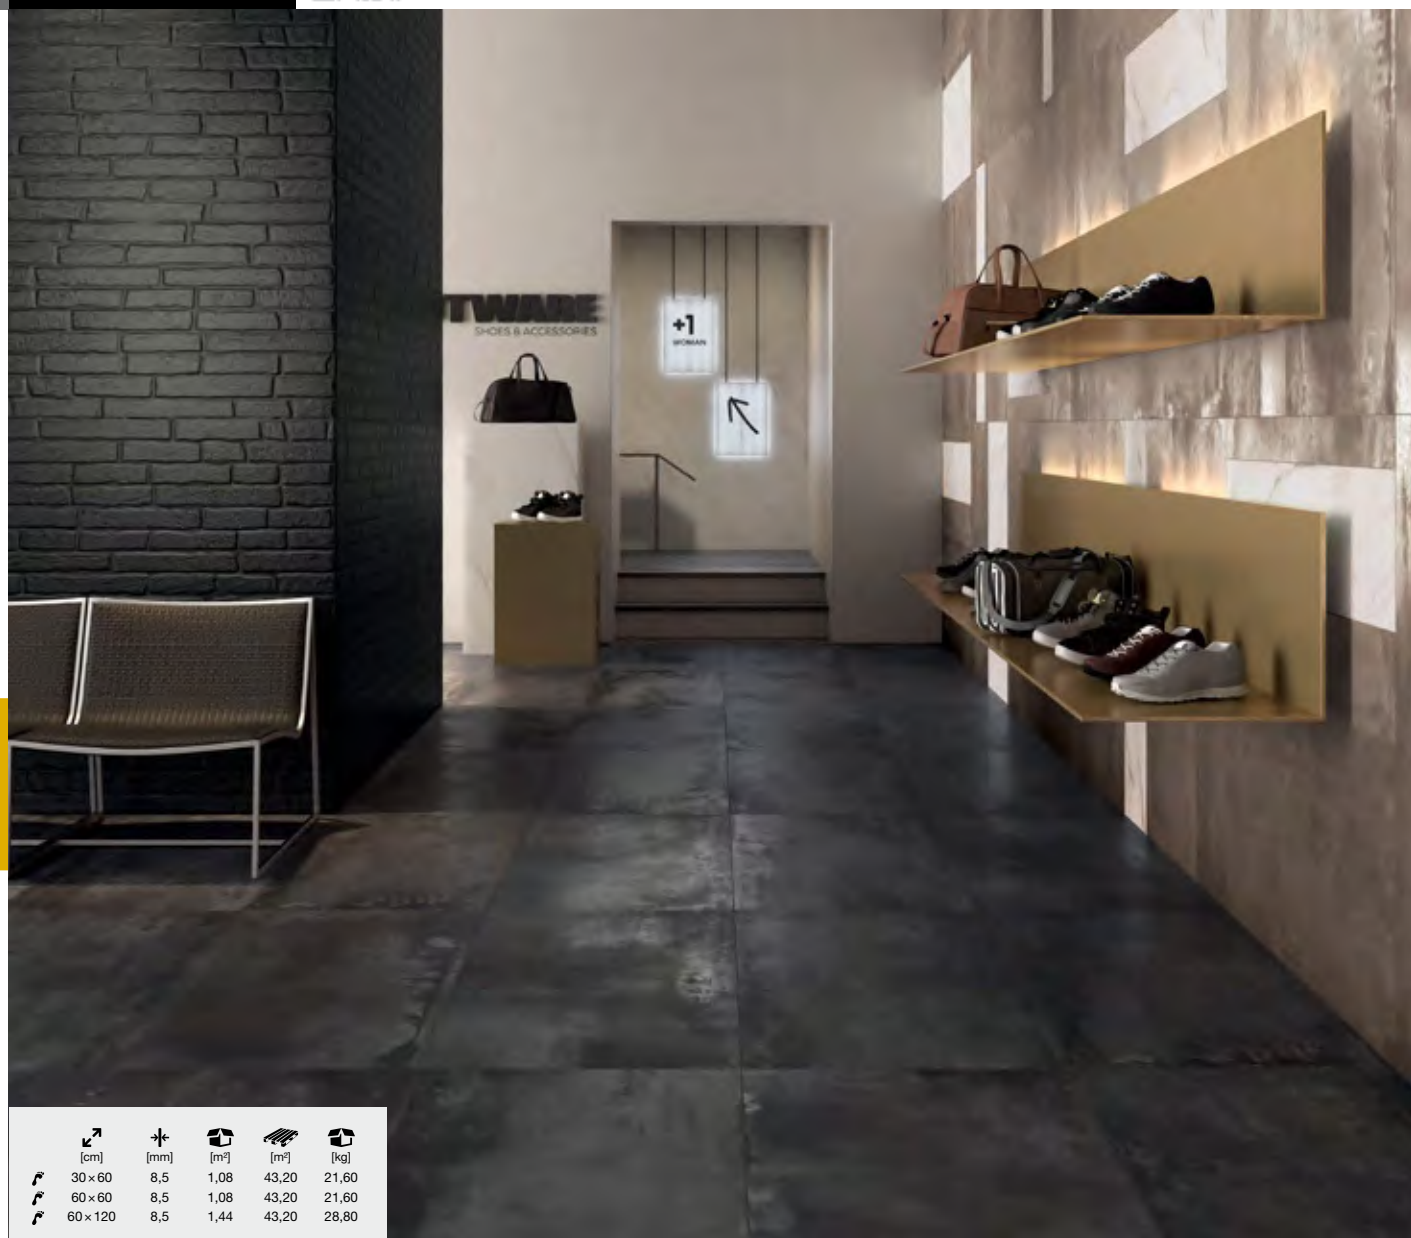

[cm]	[mm]	[m²]	[m³]	[kg]
	30 × 60	8,5	1,08	43,20	21,60
	60 × 60	8,5	1,08	43,20	21,60
	60 × 120	8,5	1,44	43,20	28,80