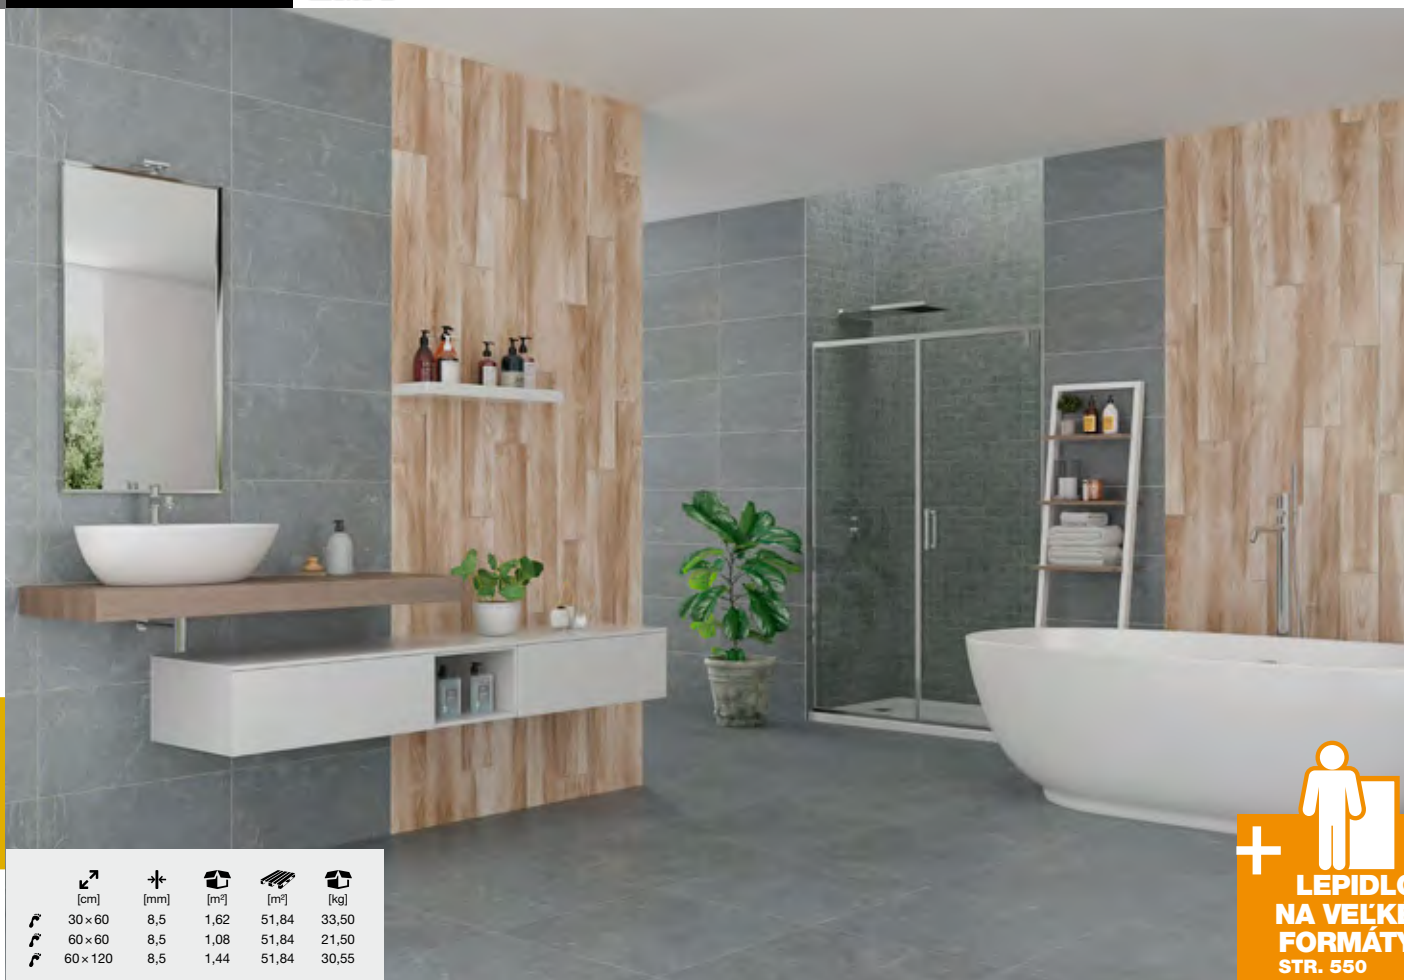

[cm]	[mm]	[m²]	[m²]	[kg]
	30×60	8,5	1,62	51,84	33,50
	60×60	8,5	1,08	51,84	21,50
	60×120	8,5	1,44	51,84	30,55

Schodovka výroba 4-6 týždňov, 8 ks/balenie.