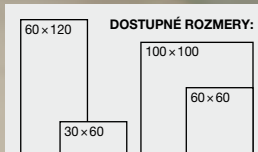

• AQUAMARINE 60x60

48,90 €/m²

• AQUAMARINE 60x120

59,90 €/m²

✦ HRÚBKA 8 mm