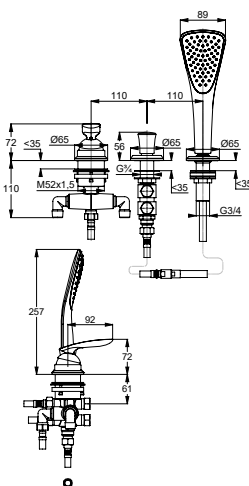

Povrch

chróm
 matná čierna/chróm
 biela/chróm

**Položka č.**

52 447 05 75
52 447 87 75
52 447 91 75

EUR

939,94
 1 115,39
 1 115,39

KLUDI BALANCE
vaňová a sprchová jednopáková batéria DN 15
 stojančeková montáž
 plná páka
 trojtvorová montáž
 pripojovacia hadica G 1/2 x G 1/2 x 600 mm
 keramická kartuša s poistkou proti obareniu
 automatický prepínač: sprcha/vaňa
 poistka proti spätnému nasatiu vody
 vyťahovacia ručná sprcha
 sprchová hadica 1500 mm
 bez vaňového výtoku
 pre montážnu jednotku
 pre vaňové batérie 7580200-00
 alebo montážnu platňu 7614946-00