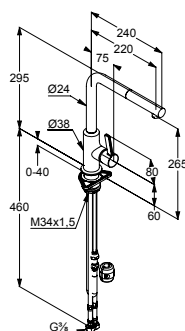

chróm
matná čierna

40 803 05 75 198,57
40 803 39 75 218,78

NOVINKA

KLUDI L-INE S
drezová jednopáková batéria DN 10
plná páka
jednootvorová montáž
keramická kartuša s poistkou proti obareniu
regulátor prúdu M 16 x 1
prietok 8,2 l/min pri 3 bar
otočný, vyťahovací výtok
poistka proti spätnému nasatiu vody
flexibilné prípojky G 3/8
prichytenie závitovou stopkou