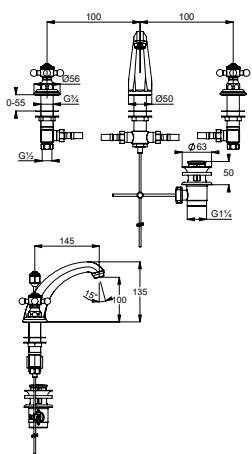

KLUDI 1926
umývadlová batéria DN 15
rustikálne rukoväte
trojtvorová montáž
prietok 12,2 l/min, pri 3 bar
kaskádový perlátor M 24 x 1
keramický vršok 180°
pripojovacia hadica
G 1/2 x G 1/2 x 300 mm
odpadová súprava G 1 1/4
vyloženie 150 mm