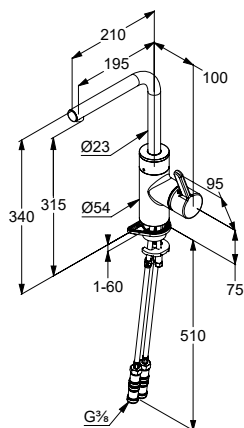

NOVINKA
dostupná od
III kv. 2022

KLUDI E-GO

Výrobok

Popis výrobku

Povrch

Položka č.

EUR

KLUDI E-GO elektronická drezová jedнопáková batéria DN 15