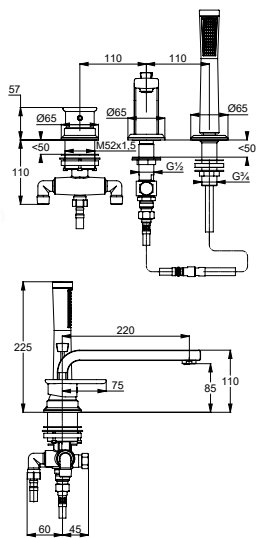

KLUDI E2 vaňová a sprchová jednopáková batéria DN 15 plná páka stojančeková montáž trojtvorová montáž prípojovacia hadica G 1/2 x G 1/2 x 600 mm trieda prietoku D/B s-poiner perlátor M 24 x 1 keramická kartuša s poistkou proti obareniu automatický prepínač: sprcha/vaňa poistka proti spätnému nasatiu vody zasúvateľná ručná sprcha sprchová hadica 1500 mm vyloženie 220 mm sprchový vývod G 1/2 pre montážnu jednotku pre vaňové batérie 7480200-00 alebo montážnu platňu 7614946-00	chróm 	49 447 05 75	819,58