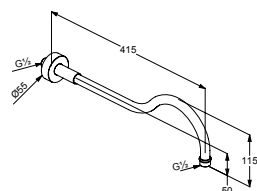

KLUDI 1926

Výrobok

Popis výrobku

Povrch

Položka č.

EUR

KLUDI 1926
sprchové rameno DN 15
pre hlavovú sprchu DN 15
vyloženie 415 mm
s posuvnou ružicou Ø 55 mm

chróm
pozlátený 23 kt

27 514 05
27 514 45

122,12
223,15