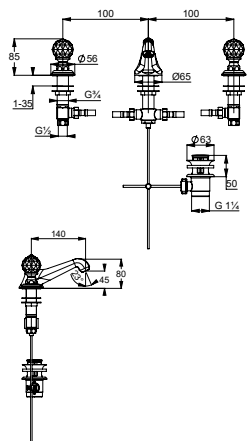

KLUDI 1926
umývadlová batéria DN 15
krištáľové rukoväte
„Made with Swarovski Elements“
trojtvorová montáž
prietok 12,2 l/min, pri 3 bar
kaskádový perlátor M 24 x 1
keramický vršok 180°
pripojovacia hadica
G 1/2 x G 1/2 x 300 mm
odpadová súprava G 1 1/4
vyloženie 145 mm