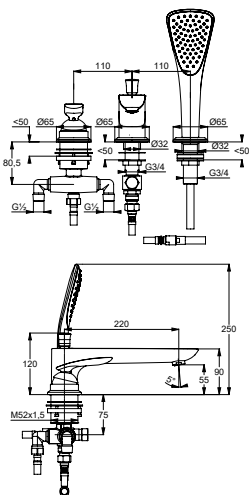

KLUDI BALANCE

Výrobok

Popis výrobku

KLUDI BALANCE
vaňová a sprchová jednopáková batéria DN 15
stojančeková montáž
plná páka
trojtvorová montáž
trieda prietoku D/B
pripojovacia hadica G 1/2 x G 1/2 x 600 mm
s-pointer perlátor M 24 x 1
keramická kartuša s poistkou proti obareniu
automatický prepínač: sprcha/vaňa
poistka proti spätnému nasatiu vody
zasúvateľná ručná sprcha
sprchová hadica 1500 mm
vyloženie 220 mm
trieda hlučnosti I
P-IX 7505/IDB
pre montážnu jednotku
pre vaňové batérie 7480200-00
alebo montážnu platňu 7614946-00

Povrch

chróm
matná čierna/chróm
biela/chróm

Položka č.

52 447 05 75
52 447 87 75
52 447 91 75

EUR

939,94
1 115,39
1 115,39