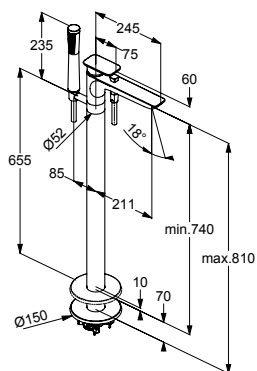

KLUDI E2

Výrobok	Popis výrobku	Povrch	Položka č.	EUR
	KLUDI E2 vaňová a sprchová batéria DN 15 stojančeková montáž pre voľne stojace vane plná páka keramická kartuša s poistkou proti obareniu Caché s-poiner laminárny perlátor M 24 x 1 trieda prietoku B/B automatický prepínač: sprcha/vaňa poistka proti spätnému nasatiu vody KLUDI SUPARAFLEX SILVER-sprchová hadica zabezpečená proti prekrúteniu G 1/2 x G 1/2 x 1250 mm ručná sprcha KLUDI A-QA 3910005-00 Potrebné príslušenstvo: KLUDI FLEXX.BOX podmietskovo teleso DN 20 doporučené príslušenstvo vid' strana 119	chróm 	49 590 05 75	1 473,86
			88 088	319,08