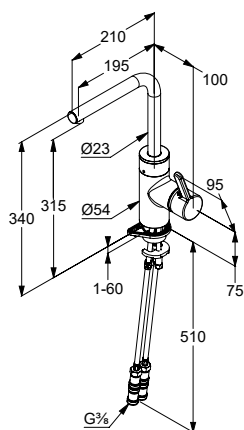

KLUDI E-GO elektronická drezová jedнопáková batéria DN 15

plná páka
jednootvorová montáž
perlátor Caché M 21,5 x 1
keramická kartuša s poistkou proti obareniu
manuálne ovládanie prietoku
prietok 10,5 l / min pri tlaku 3 bar
elektronické ovládanie
prietok vody 5,0 l / min pri tlaku 3 bar
regulácia teploty pomocou rukoväte
optický snímač pohybu
automatické meranie pracovnej oblasti snímača
6V lítiová batéria, CR-P2
hlava s magnetickým ventilom
otočný výtok (360°)
obmedzovač spätného toku
sitko na zachytenie nečísľôt
automatický hygienický preplach každých 12 alebo 24 hodín
rýchlo-montážny systém
flexibilné prípojky G 3/8
1. akustická skupina

chróm
hluboce matná čierna

42 230 05 75
42 230 66 75

578,56
781,06

NOVINKA
dostupná od
III kv. 2022