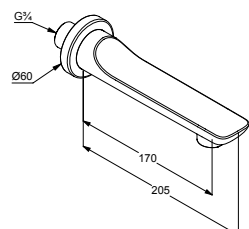

KLUDI BALANCE
vaňový výtok DN 20
nástenná montáž
vyloženie 170 mm
trieda prietoku C
s-pointer perlátor M 24 x 1C
samostatná prípojka G 3/4
k predmontáži

chróm
matná čierna/chróm
biela/chróm

52 503 05
52 503 87
52 503 91

126,34
132,00
132,00