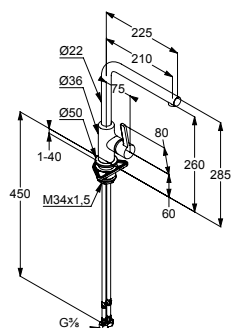

KLUDI L-INE S

Výrobok

Popis výrobku

Povrch

Položka č.

EUR

KLUDI L-INE S
drezová jednopáková batéria DN 10
plná páka
jednootvorová montáž
keramická kartuša s poistkou proti obareniu
laminárny perlátor M 16 x 1
prietok 7,1 l/min pri 3 bar
otočný výtok (360°)
flexibilné prípojky G 3/8
prichytenie závitovou stopkou

chróm
matná čierna

40 803 05 75 198,57
40 803 39 75 218,78

NOVINKA